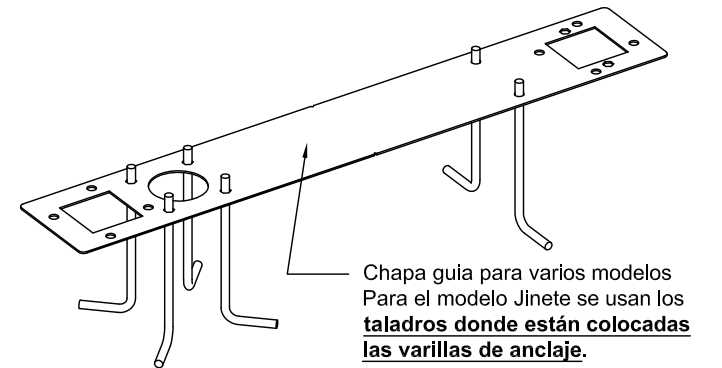

MODELO "80938 JINETE"

Conforme a la norma EN 16630

Para usuarios de más de 1,4 m de estatura.
Zona de movimiento: 4.378x3.400 mm.
Dimensiones max. del juego: 1.305x400x1.378 mm.
Altura de caída libre: 943 mm.
Peso total del juego: 30 Kg.
Anclaje: Con varillas roscadas y fraguadas sobre dado de hormigón.

MEDIDA ZAPATA

Detalle Anclaje

DETALLE ZAPATA

Detalle placa anclaje

| | | | |
|---------------|-----------------------------------|----------|--------|
| | Equipamientos para entorno urbano | | |
| | Jinete - Cimentación | | |
| | FECHA | PLANO N° | ESCALA |
| | 31-05-16 | 1 | Varias |
| CÓDIGO: 80907 | | | |