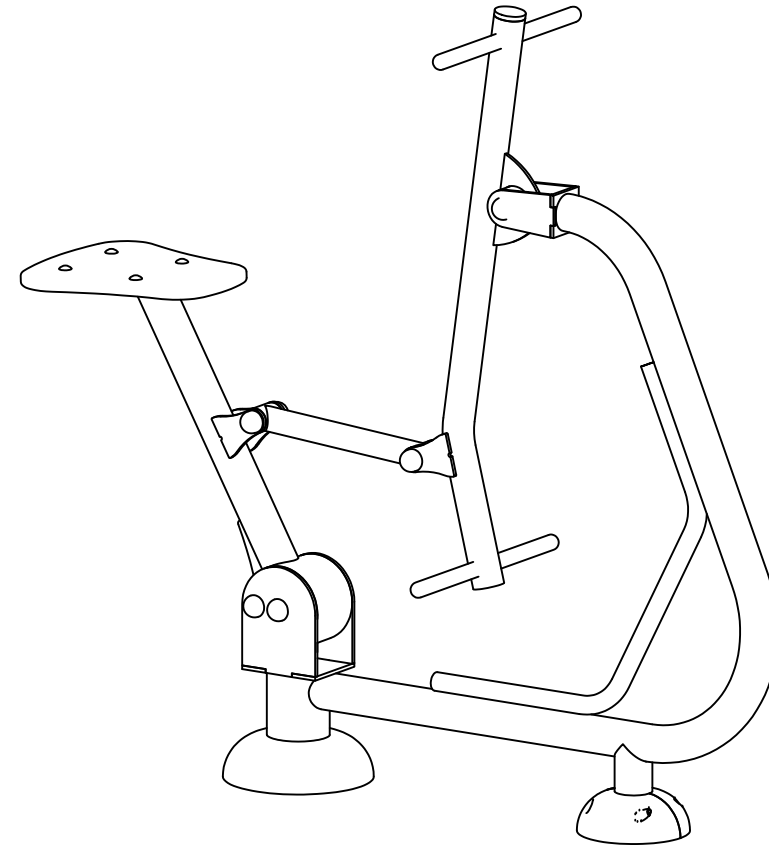

MODELO "80938 JINETE"

Conforme a la norma EN 16630

Para usuarios de más de 1,4 m de estatura.
Zona de movimiento: 4.378x3.400 mm.
Dimensiones max. del juego: 1.305x400x1.378 mm.
Altura de caída libre: 943 mm.
Peso total del juego: 30 Kg.
Anclaje: Con varillas roscadas y fraguadas sobre dado de hormigón.

| | | | |
|---|------------------------|----------|--------|
| Equipamientos para entorno urbano  | Jinete - Planos | | |
| | FECHA | PLANO N° | ESCALA |
| | 03-05-19 | 1 | Varias |
| CÓDIGO: 80938 | | | |

MEDIDA ZAPATA

Detalle Anclaje

DETALLE ZAPATA

Detalle placa anclaje

| | | | |
|---------------|-----------------------------------|----------|--------|
| | Equipamientos para entorno urbano | | |
| | Jinete - Cimentación | | |
| | FECHA | PLANO N° | ESCALA |
| | 31-05-16 | 1 | Varias |
| CÓDIGO: 80907 | | | |