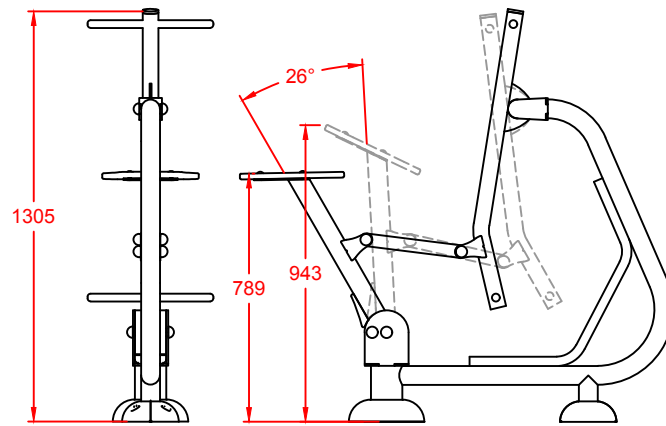

MODELO "80938 JINETE"

Conforme a la norma EN 16630

Para usuarios de más de 1,4 m de estatura.
Zona de movimiento: 4.378x3.400 mm.
Dimensiones max. del juego: 1.305x400x1.378 mm.
Altura de caída libre: 943 mm.
Peso total del juego: 30 Kg.
Anclaje: Con varillas roscadas y fraguadas sobre dado de hormigón.

| | | | |
|---|------------------------|----------|--------|
| Equipamientos para entorno urbano  | Jinete - Planos | | |
| | FECHA | PLANO N° | ESCALA |
| | 03-05-19 | 1 | Varias |
| CÓDIGO: 80938 | | | |

MEDIDA ZAPATA

Detalle Anclaje

DETALLE ZAPATA

Detalle placa anclaje

| | | | |
|---------------|-----------------------------------|----------|--------|
| | Equipamientos para entorno urbano | | |
| | Jinete - Cimentación | | |
| | FECHA | PLANO N° | ESCALA |
| | 31-05-16 | 1 | Varias |
| CÓDIGO: 80907 | | | |