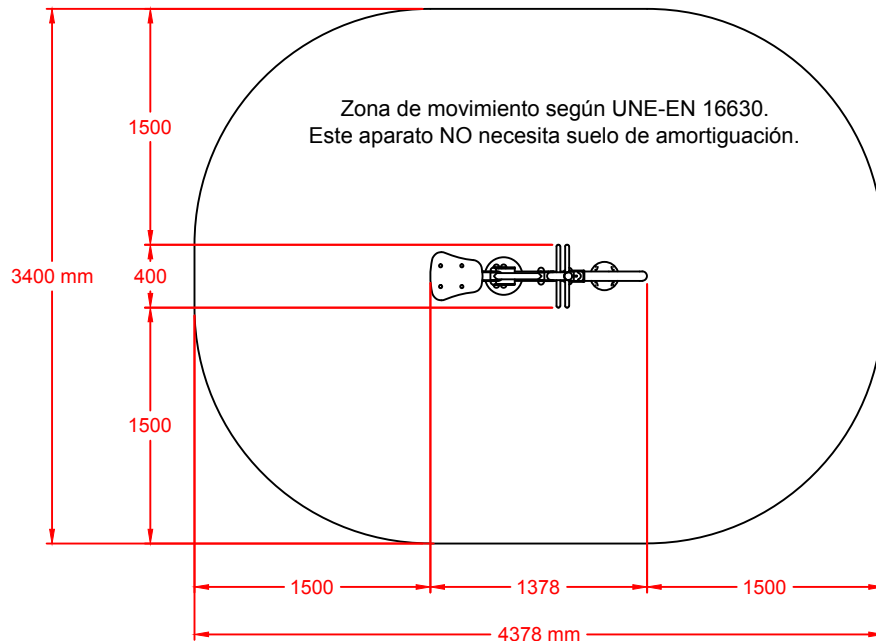

MODELO "80938 JINETE"

Conforme a la norma EN 16630

Para usuarios de más de 1,4 m de estatura.
Zona de movimiento: 4.378x3.400 mm.
Dimensiones max. del juego: 1.305x400x1.378 mm.
Altura de caída libre: 943 mm.
Peso total del juego: 30 Kg.
Anclaje: Con varillas roscadas y fraguadas sobre dado de hormigón.

MEDIDA ZAPATA

Detalle Anclaje

DETALLE ZAPATA

Detalle placa anclaje

| | | | |
|---------------|-----------------------------------|----------|--------|
| | Equipamientos para entorno urbano | | |
| | Jinete - Cimentación | | |
| | FECHA | PLANO N° | ESCALA |
| | 31-05-16 | 1 | Varias |
| CÓDIGO: 80907 | | | |