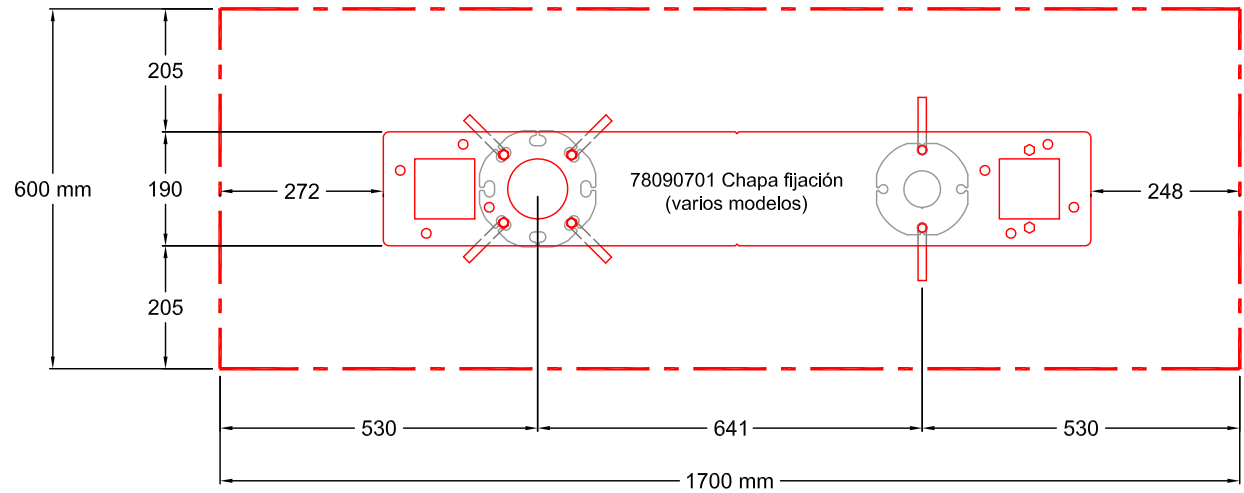

MODELO "80938 JINETE"

Conforme a la norma EN 16630

Para usuarios de más de 1,4 m de estatura.
Zona de movimiento: 4.378x3.400 mm.
Dimensiones max. del juego: 1.305x400x1.378 mm.
Altura de caída libre: 943 mm.
Peso total del juego: 30 Kg.
Anclaje: Con varillas roscadas y fraguadas sobre dado de hormigón.

| | | | |
|---|------------------------|----------|--------|
| Equipamientos para entorno urbano  | Jinete - Planos | | |
| | FECHA | PLANO N° | ESCALA |
| | 03-05-19 | 1 | Varias |
| CÓDIGO: 80938 | | | |

MEDIDA ZAPATA

Detalle Anclaje

DETALLE ZAPATA

Detalle placa anclaje

| | | | |
|---------------|-----------------------------------|----------|--------|
| | Equipamientos para entorno urbano | | |
| | Jinete - Cimentación | | |
| | FECHA | PLANO N° | ESCALA |
| | 31-05-16 | 1 | Varias |
| CÓDIGO: 80907 | | | |