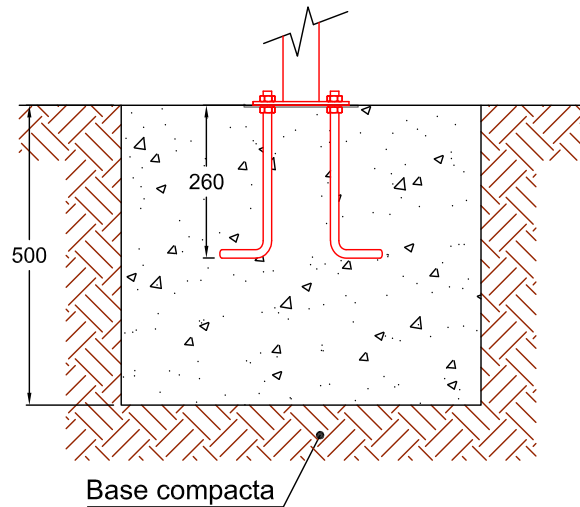

MODELO "80938 JINETE"

Conforme a la norma EN 16630

Para usuarios de más de 1,4 m de estatura.
Zona de movimiento: 4.378x3.400 mm.
Dimensiones max. del juego: 1.305x400x1.378 mm.
Altura de caída libre: 943 mm.
Peso total del juego: 30 Kg.
Anclaje: Con varillas roscadas y fraguadas sobre dado de hormigón.

| | | | |
|---|------------------------|----------|--------|
| Equipamientos para entorno urbano  | Jinete - Planos | | |
| | FECHA | PLANO N° | ESCALA |
| | 03-05-19 | 1 | Varias |
| CÓDIGO: 80938 | | | |

MEDIDA ZAPATA

Detalle Anclaje

DETALLE ZAPATA

Detalle placa anclaje

| | | | |
|---------------|-----------------------------------|----------|--------|
| | Equipamientos para entorno urbano | | |
| | Jinete - Cimentación | | |
| | FECHA | PLANO N° | ESCALA |
| | 31-05-16 | 1 | Varias |
| CÓDIGO: 80907 | | | |