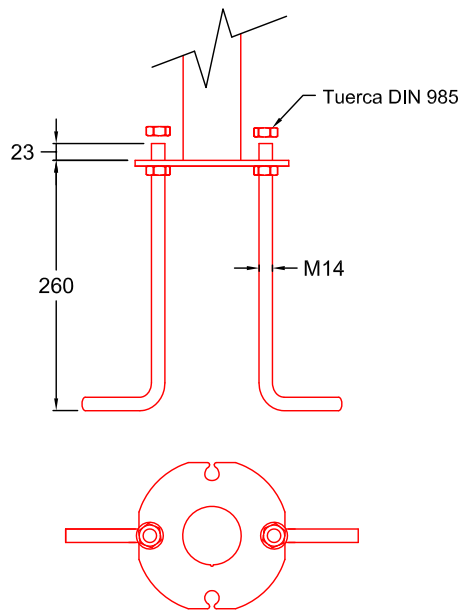

MODELO "80938 JINETE"

Conforme a la norma EN 16630

Para usuarios de más de 1,4 m de estatura.
Zona de movimiento: 4.378x3.400 mm.
Dimensiones max. del juego: 1.305x400x1.378 mm.
Altura de caída libre: 943 mm.
Peso total del juego: 30 Kg.
Anclaje: Con varillas roscadas y fraguadas sobre dado de hormigón.

| | | | |
|---|------------------------|----------|--------|
| Equipamientos para entorno urbano  | Jinete - Planos | | |
| | FECHA | PLANO N° | ESCALA |
| | 03-05-19 | 1 | Varias |
| CÓDIGO: 80938 | | | |

MEDIDA ZAPATA

Detalle Anclaje

DETALLE ZAPATA

Detalle placa anclaje

| | | | |
|---------------|-----------------------------------|----------|--------|
| | Equipamientos para entorno urbano | | |
| | Jinete - Cimentación | | |
| | FECHA | PLANO N° | ESCALA |
| | 31-05-16 | 1 | Varias |
| CÓDIGO: 80907 | | | |