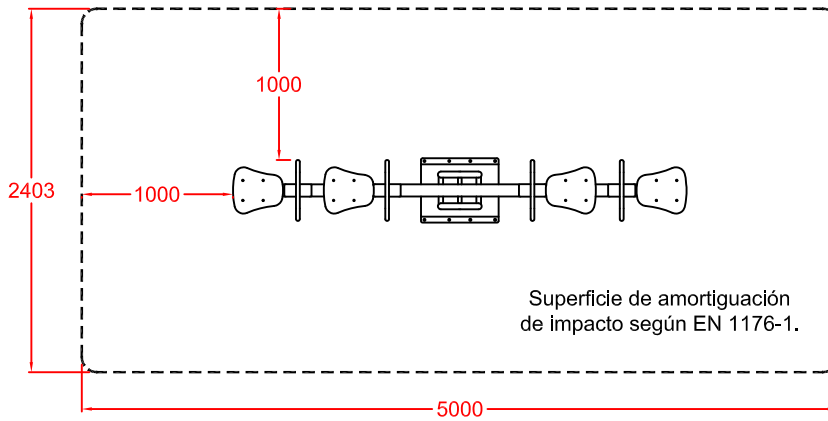

**Sube y Baja Bravo
3m / 4 plazas**

- Edad de uso recomendada: Para niños de entre 3 a 14 años.
- Zona de caída mínima: 5,00x2,40 m.
- Dimensiones: Largo: 3,00 m; Alto: 0,93 m; Ancho: 0,40 m.
- Altura de caída libre: 0,828 m.
- Dimensión de la parte más grande: 3,00x0,27x0,31 m.
- Peso de la parte más pesada: ?.
- Peso total del juego: ? Kg.

	Sube y Baja Bravo 3m/4 plazas		
	FECHA	PLANO Nº	ESCALA
	20-06-16	1	1/20
COD.: 80177			

Sube y Baja
BRAVO 3m/4plazas

ZONA DE SEGURIDAD

Esc. 1/50

CIMENTACION CON PAVIMENTO ELÁSTICO Y PERNOS DE ANCLAJE

Esc. 1/12,5