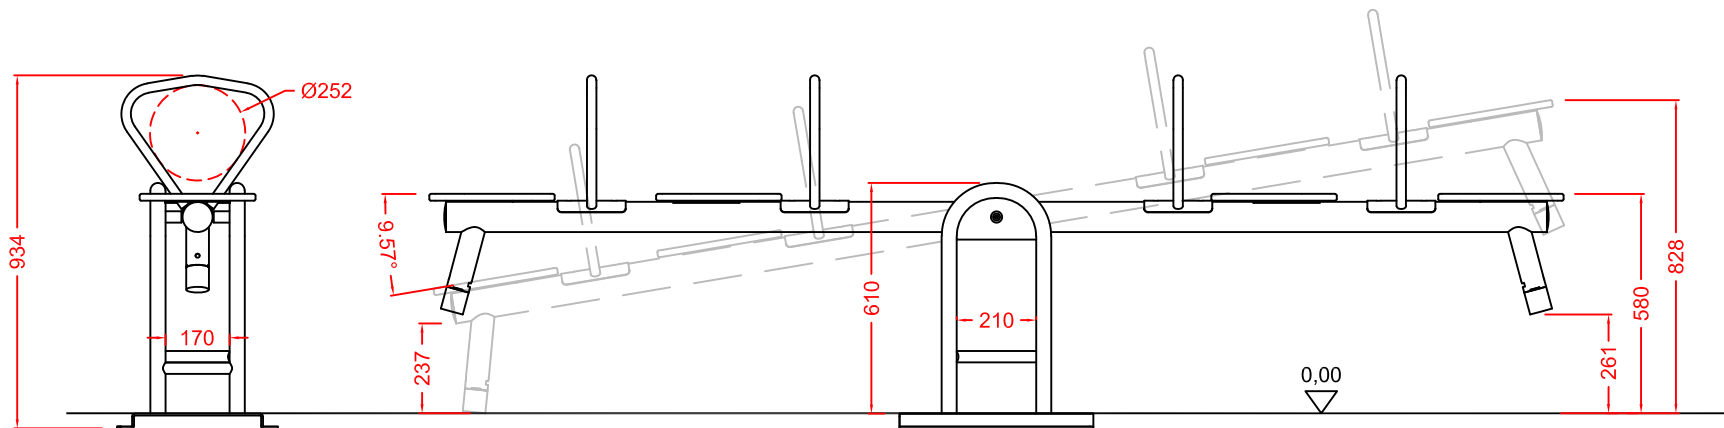

**Sube y Baja Bravo
3m / 4 plazas**

- Edad de uso recomendada: Para niños de entre 3 a 14 años.
- Zona de caída mínima: 5,00x2,40 m.
- Dimensiones: Largo: 3,00 m; Alto: 0,93 m; Ancho: 0,40 m.
- Altura de caída libre: 0,828 m.
- Dimensión de la parte más grande: 3,00x0,27x0,31 m.
- Peso de la parte más pesada: ?.
- Peso total del juego: ? Kg.

	Sube y Baja Bravo 3m/4 plazas		
	FECHA	PLANO Nº	ESCALA
	20-06-16	1	1/20
COD.: 80177			

Sube y Baja
BRAVO 3m/4plazas

ZONA DE SEGURIDAD

Esc. 1/50

CIMENTACION CON PAVIMENTO ELÁSTICO Y PERNOS DE ANCLAJE

Esc. 1/12,5

CIMENTACION CON MATERIAL SIN COHESIÓN (POR EJEMPLO ARENA O GRAVILLA)

Esc. 1/25

Equipamientos para entorno urbano	Sube y Baja BRAVO 3m/4 plazas		
	FECHA	PLANO Nº	ESCALA
	25-11-14	1	Varias
CÓDIGO: 80177			