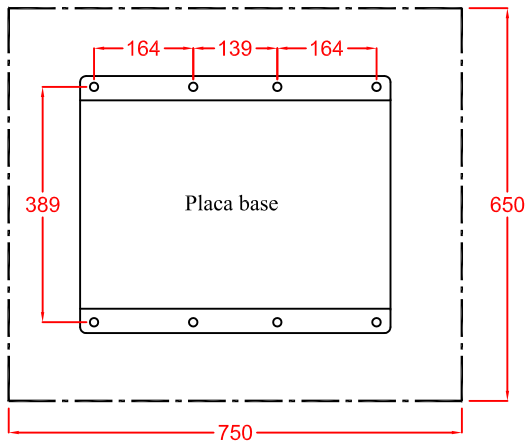

**Sube y Baja Bravo
3m / 4 plazas**

- Edad de uso recomendada: Para niños de entre 3 a 14 años.
- Zona de caída mínima: 5,00x2,40 m.
- Dimensiones: Largo: 3,00 m; Alto: 0,93 m; Ancho: 0,40 m.
- Altura de caída libre: 0,828 m.
- Dimensión de la parte más grande: 3,00x0,27x0,31 m.
- Peso de la parte más pesada: ?.
- Peso total del juego: ? Kg.

	Sube y Baja Bravo 3m/4 plazas		
	FECHA	PLANO Nº	ESCALA
	20-06-16	1	1/20
COD.: 80177			

Sube y Baja
BRAVO 3m/4plazas

ZONA DE SEGURIDAD

Esc. 1/50

CIMENTACION CON PAVIMENTO ELÁSTICO Y PERNOS DE ANCLAJE

Esc. 1/12,5