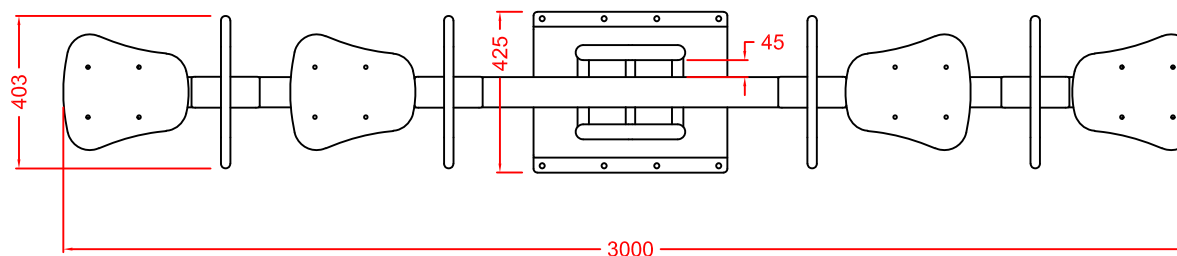

**Sube y Baja Bravo
3m / 4 plazas**

- Edad de uso recomendada: Para niños de entre 3 a 14 años.
- Zona de caída mínima: 5,00x2,40 m.
- Dimensiones: Largo: 3,00 m; Alto: 0,93 m; Ancho: 0,40 m.
- Altura de caída libre: 0,828 m.
- Dimensión de la parte más grande: 3,00x0,27x0,31 m.
- Peso de la parte más pesada: ?.
- Peso total del juego: ? Kg.

	Sube y Baja Bravo 3m/4 plazas		
	FECHA	PLANO Nº	ESCALA
	20-06-16	1	1/20
COD.: 80177			

Sube y Baja
BRAVO 3m/4plazas

ZONA DE SEGURIDAD

Esc. 1/50

CIMENTACION CON PAVIMENTO ELÁSTICO Y PERNOS DE ANCLAJE

Esc. 1/12,5

CIMENTACION CON MATERIAL SIN COHESIÓN (POR EJEMPLO ARENA O GRAVILLA)

Esc. 1/25

Equipamientos para entorno urbano	Sube y Baja BRAVO 3m/4 plazas		
	FECHA	PLANO Nº	ESCALA
	25-11-14	1	Varias
CÓDIGO: 80177			