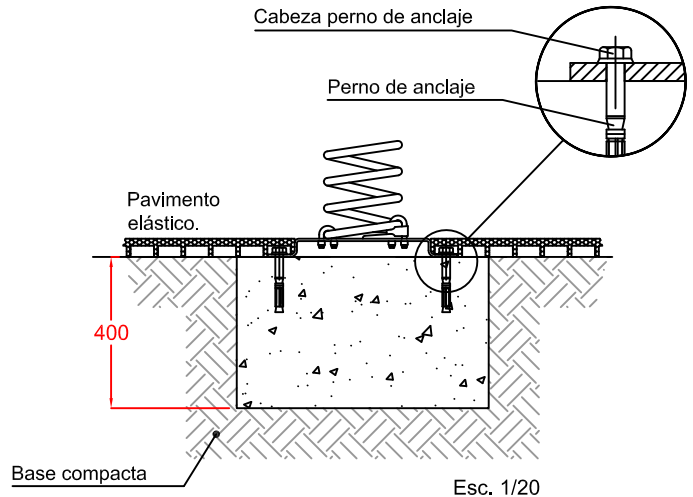

**Sube y Baja Bravo
3m / 4 plazas**

- Edad de uso recomendada: Para niños de entre 3 a 14 años.
- Zona de caída mínima: 5,00x2,40 m.
- Dimensiones: Largo: 3,00 m; Alto: 0,93 m; Ancho: 0,40 m.
- Altura de caída libre: 0,828 m.
- Dimensión de la parte más grande: 3,00x0,27x0,31 m.
- Peso de la parte más pesada: ?.
- Peso total del juego: ? Kg.

	Sube y Baja Bravo 3m/4 plazas		
	FECHA	PLANO Nº	ESCALA
	20-06-16	1	1/20
COD.: 80177			

Sube y Baja
BRAVO 3m/4plazas

ZONA DE SEGURIDAD

Esc. 1/50

CIMENTACION CON PAVIMENTO ELÁSTICO Y PERNOS DE ANCLAJE

Esc. 1/12,5