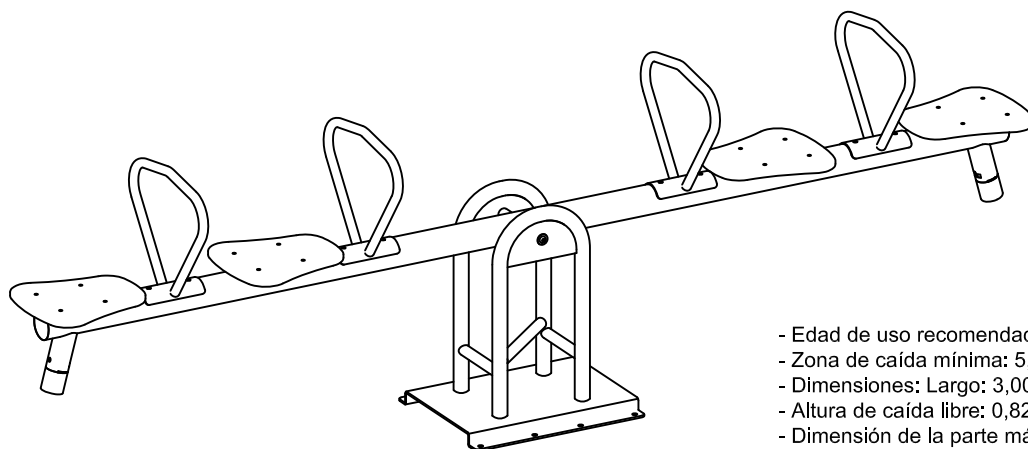

**Sube y Baja Bravo
3m / 4 plazas**

- Edad de uso recomendada: Para niños de entre 3 a 14 años.
- Zona de caída mínima: 5,00x2,40 m.
- Dimensiones: Largo: 3,00 m; Alto: 0,93 m; Ancho: 0,40 m.
- Altura de caída libre: 0,828 m.
- Dimensión de la parte más grande: 3,00x0,27x0,31 m.
- Peso de la parte más pesada: ?.
- Peso total del juego: ? Kg.

	Sube y Baja Bravo 3m/4 plazas		
	FECHA	PLANO Nº	ESCALA
	20-06-16	1	1/20
COD.: 80177			

Sube y Baja
BRAVO 3m/4plazas

ZONA DE SEGURIDAD

Esc. 1/50

CIMENTACION CON PAVIMENTO ELÁSTICO Y PERNOS DE ANCLAJE

Esc. 1/12,5