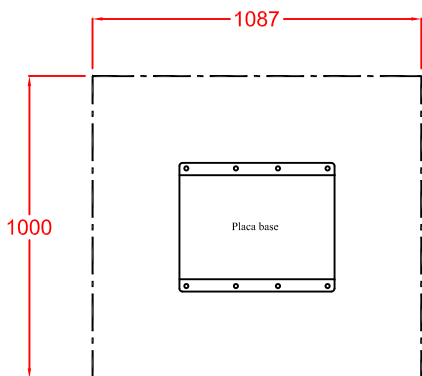

Sube y Baja
BRAVO 3m/4plazas

ZONA DE SEGURIDAD

Esc. 1/50

CIMENTACION CON PAVIMENTO ELÁSTICO Y PERNOS DE ANCLAJE

Esc. 1/12,5

CIMENTACION CON MATERIAL SIN COHESIÓN (POR EJEMPLO ARENA O GRAVILLA)

Esc. 1/25

Equipamientos para entorno urbano	Sube y Baja BRAVO 3m/4 plazas		
	FECHA	PLANO Nº	ESCALA
	25-11-14	1	Varias
CÓDIGO: 80177