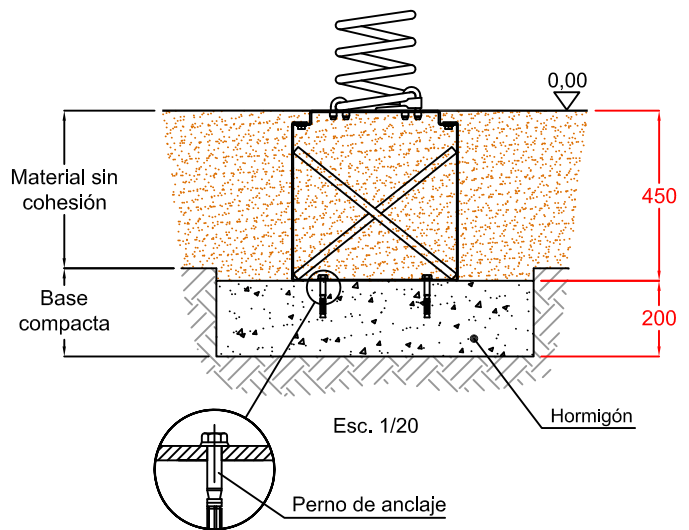

Equipamientos para entorno urbano	Sube y Baja BRAVO 3m/4 plazas		
	FECHA	PLANO Nº	ESCALA
	25-11-14	1	Varias
CÓDIGO: 80177