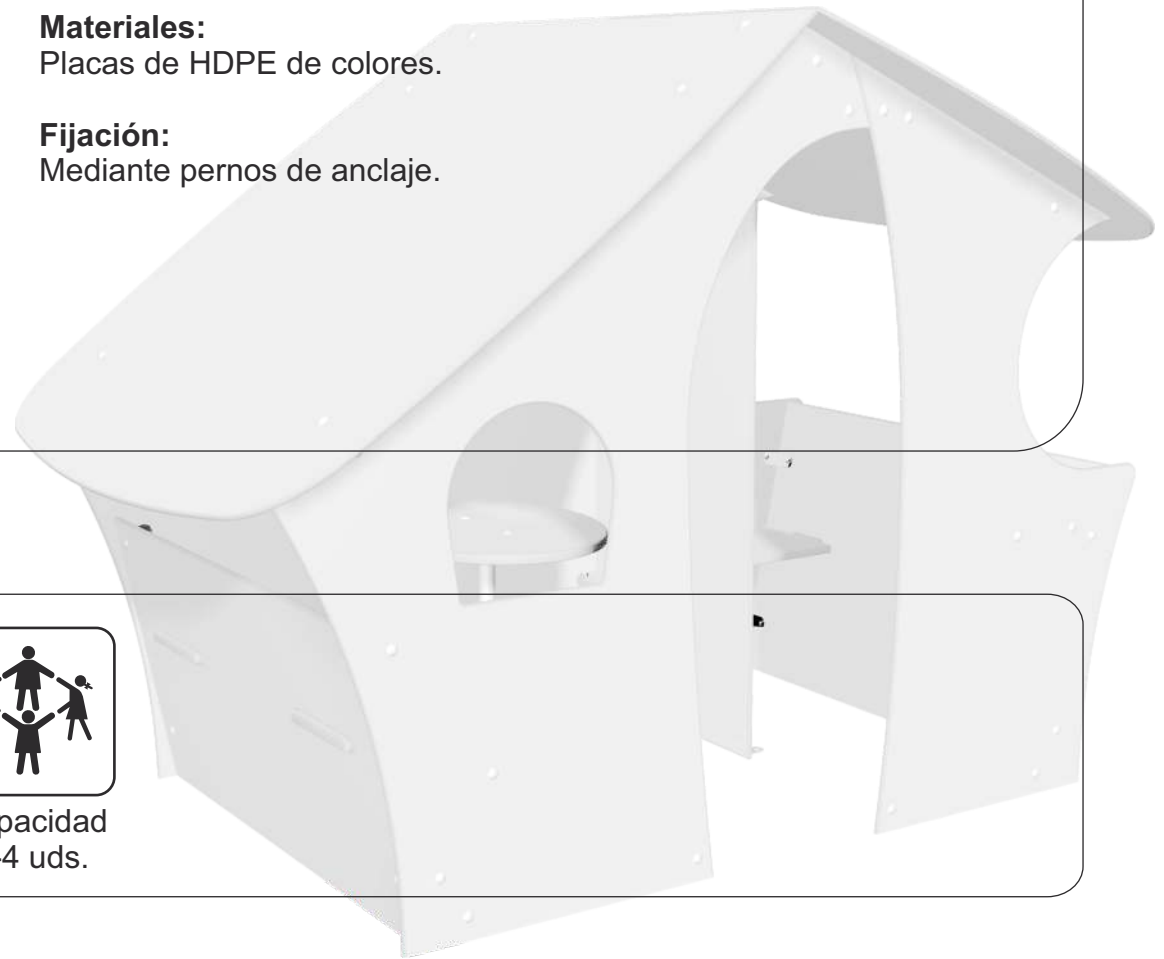

Descripción Y Especificaciones

Edad de uso recomendada:

Para niños de 1 a 8 años.

Espacio de caída:

Se recomienda 1,5 m alrededor.

Altura de caída libre:

60 cm.

Dimensiones de la pieza mas grande:

144x123x1 cm. (lateral casita)

Dimensiones totales del conjunto:

188x130x145 cm.

Peso total de la pieza mas pesada:

El juego se sirve montado.

Peso aproximado del conjunto:

108 kg.

Descripción del juego:

Juego compacto con forma de casita.

Juego adaptado para los mas pequeños para el juego de roles y relaciones. En su interior contiene una mesita y dos asientos.

Materiales:

Placas de HDPE de colores.

Fijación:

Mediante pernos de anclaje.

Funciones Lúdicas

Cobijo
Sentarse

Escondite
Protegido

Capacidad
1-4 uds.