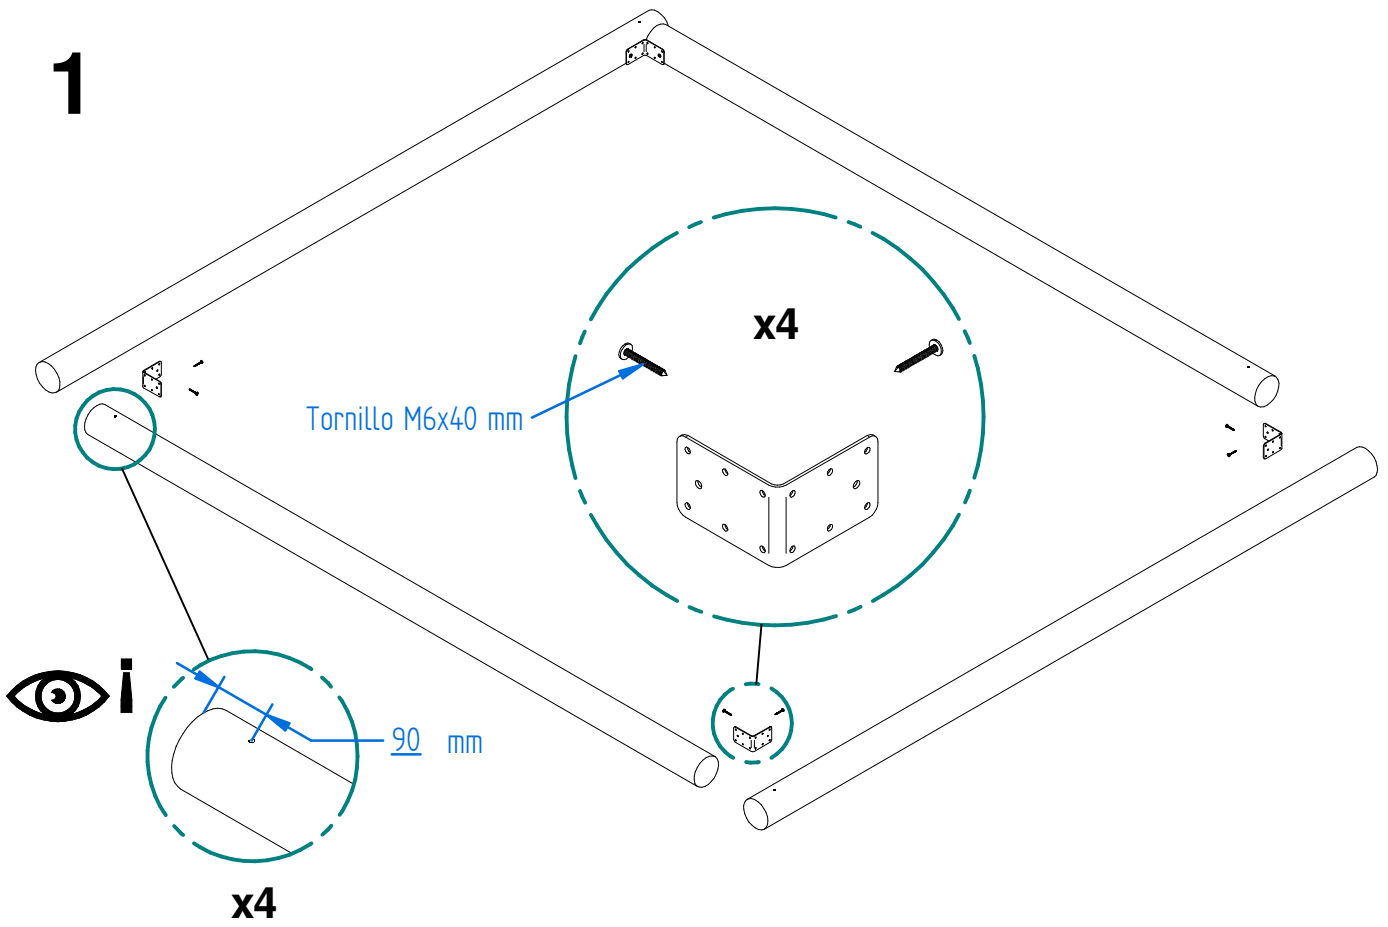

EQUIPAMIENTOS PARA
entorno urbano

INSTRUCCIONES DE MONTAJE
ARENERO MADERA 3x3
COD. 80219

00000000 IM ARENERO 3x3 26/06/2020

INSTRUCCIONES DE MONTAJE
ARENERO MADERA 3x3
COD. 80219

INSTRUCCIONES DE MONTAJE
ARENERO MADERA 3x3
COD. 80219