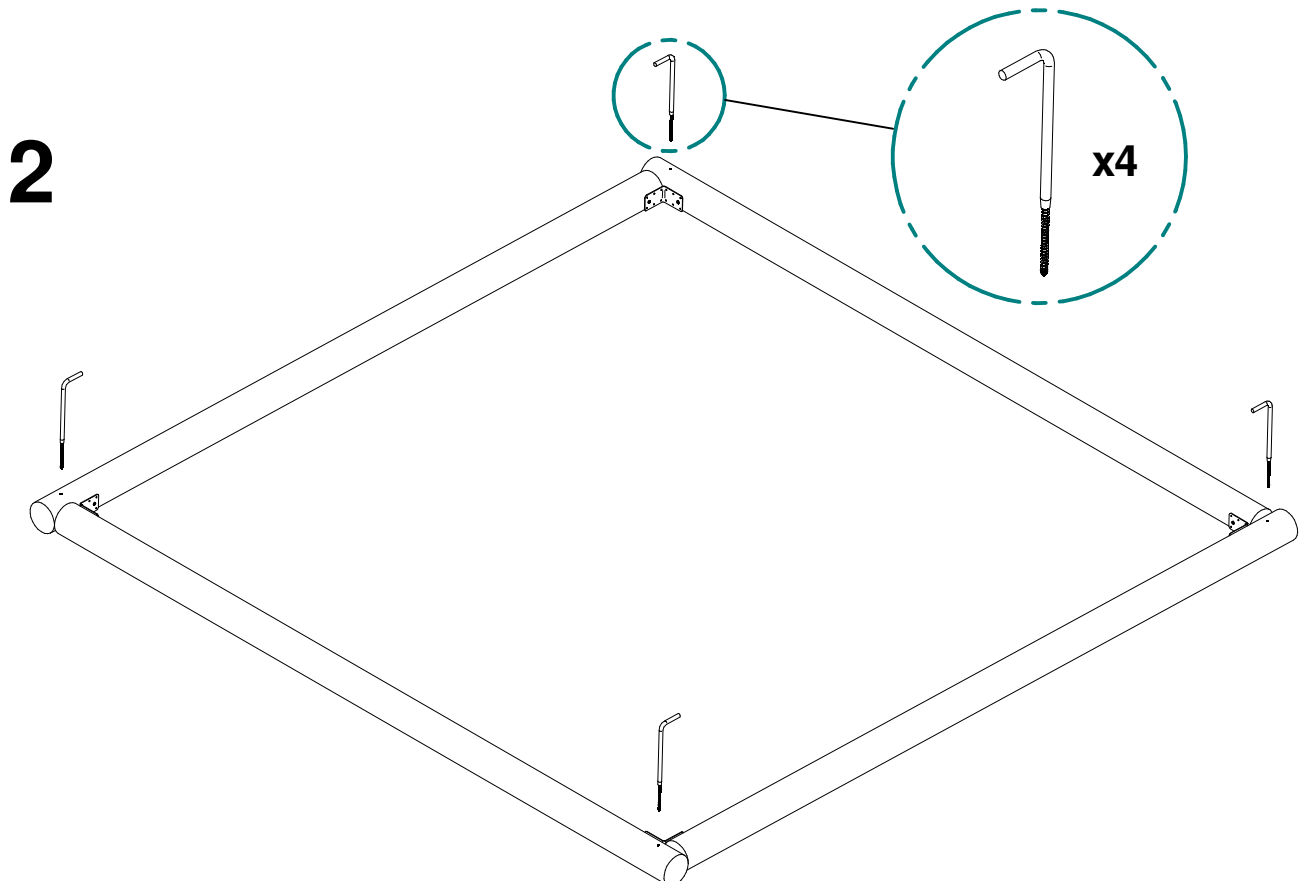

EQUIPAMIENTOS PARA
entorno urbano

INSTRUCCIONES DE MONTAJE
ARENERO MADERA 3x3
COD. 80219

00000000 IM ARENERO 3x3 26/06/2020

INSTRUCCIONES DE MONTAJE
ARENERO MADERA 3x3
COD. 80219

INSTRUCCIONES DE MONTAJE
ARENERO MADERA 3x3
COD. 80219