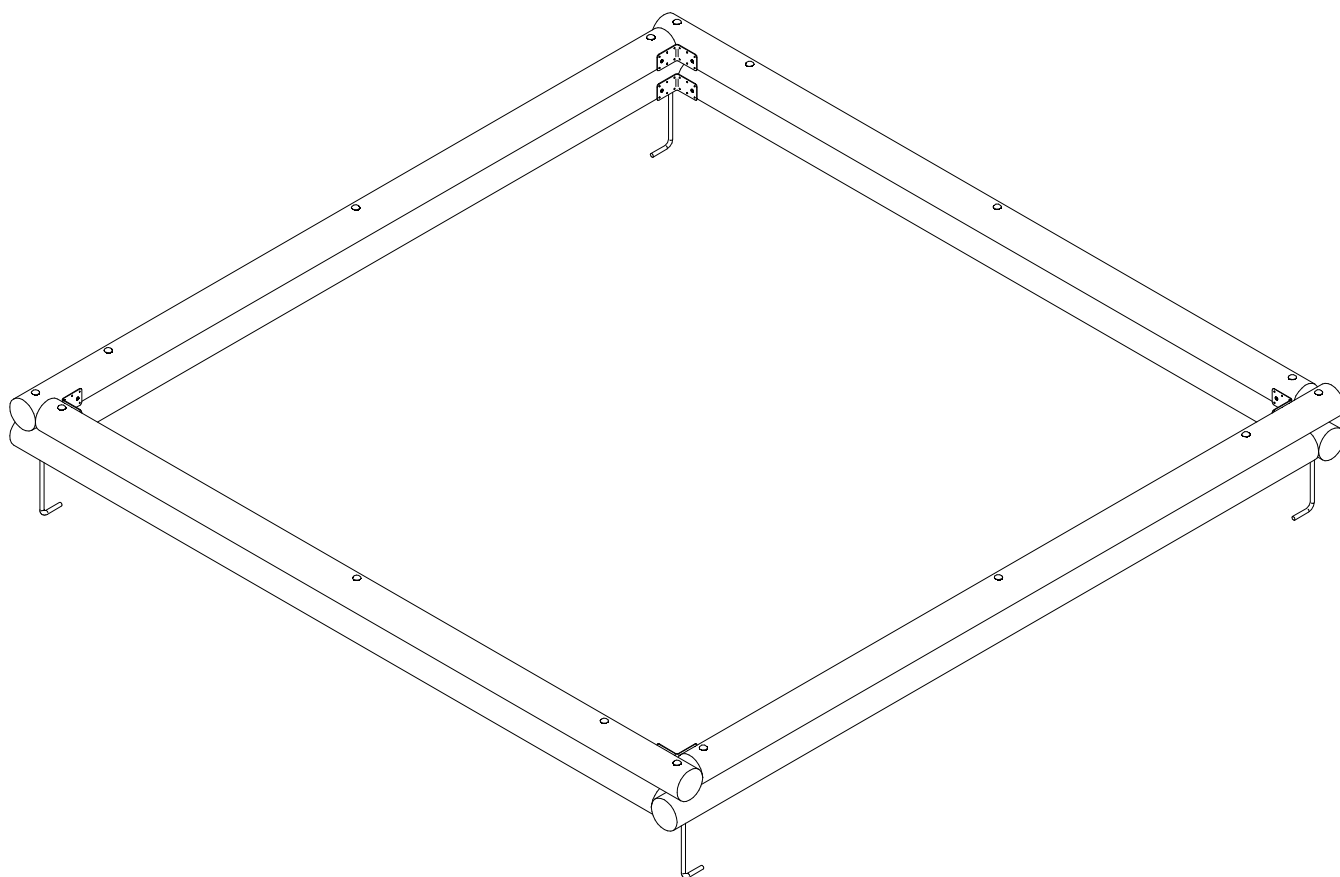

EQUIPAMIENTOS PARA
entorno urbano

INSTRUCCIONES DE MONTAJE
ARENERO MADERA 3x3
COD. 80219

00000000 IM ARENERO 3x3 26/06/2020

INSTRUCCIONES DE MONTAJE
ARENERO MADERA 3x3
COD. 80219

INSTRUCCIONES DE MONTAJE
ARENERO MADERA 3x3
COD. 80219