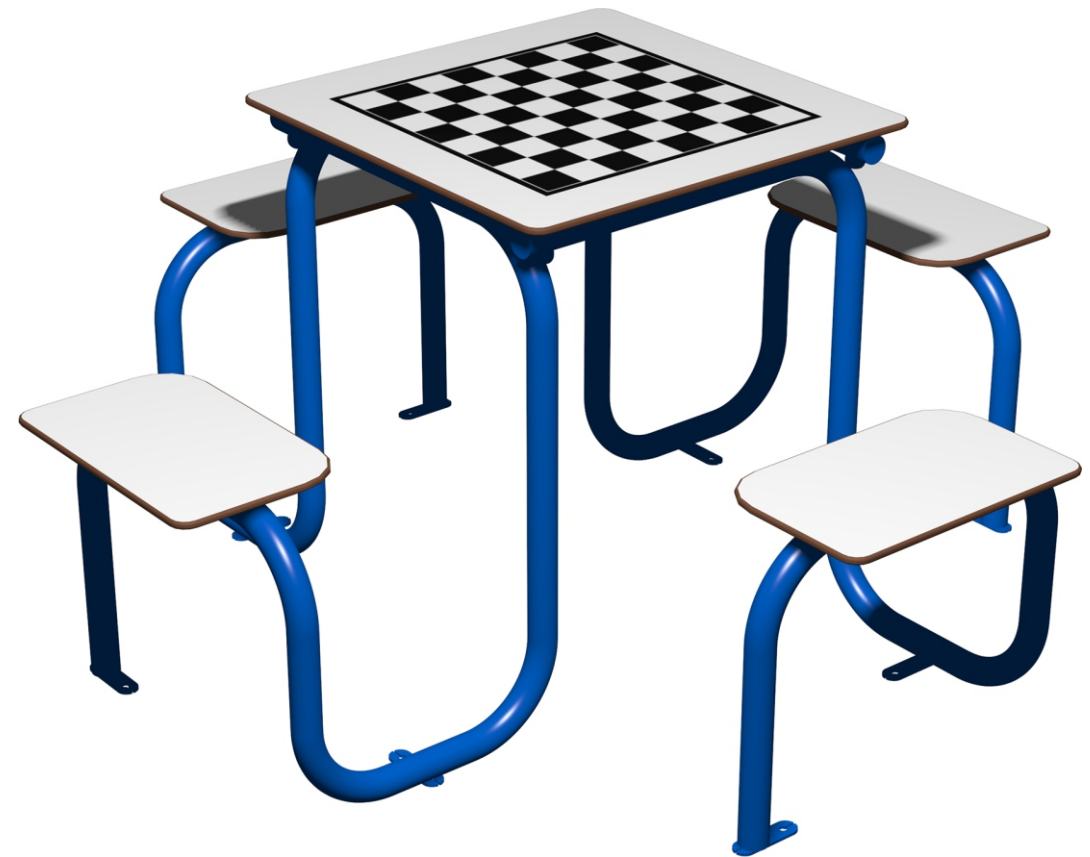

Fabricados:  
HPL de máxima resistencia UV (EN438-6)  
y metal galvanizado y pintado al horno.

UV  
PROTECTION

Ref. 80221

Ref. 80220

Ref. 80223

**MESA DE JUEGOS**