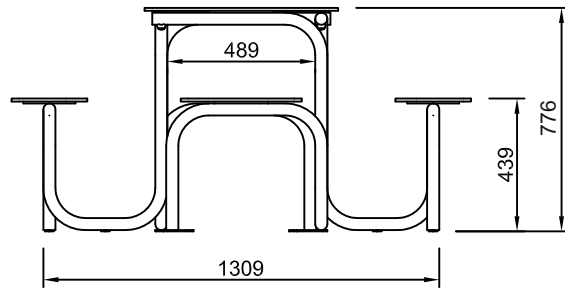

Fabricados:  
HPL de máxima resistencia UV (EN438-6)  
y metal galvanizado y pintado al horno.

UV  
PROTECTION

Ref. 80221

Ref. 80220

Ref. 80223

**MESA DE JUEGOS**