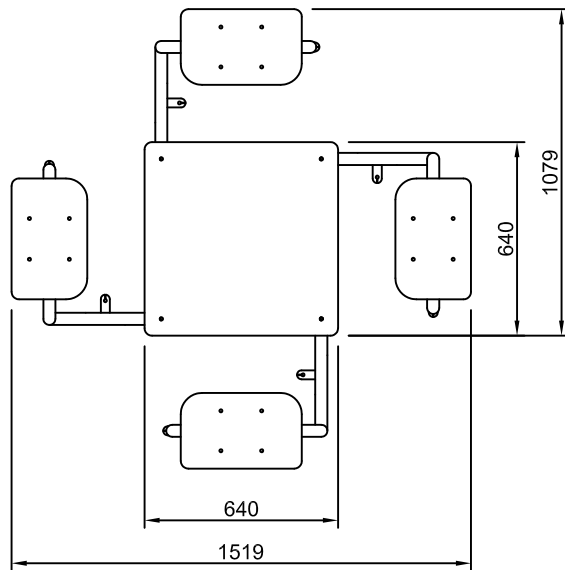

Fabricados:  
HPL de máxima resistencia UV (EN438-6)  
y metal galvanizado y pintado al horno.

UV  
PROTECTION

Ref. 80221

Ref. 80220

Ref. 80223

**MESA DE JUEGOS**