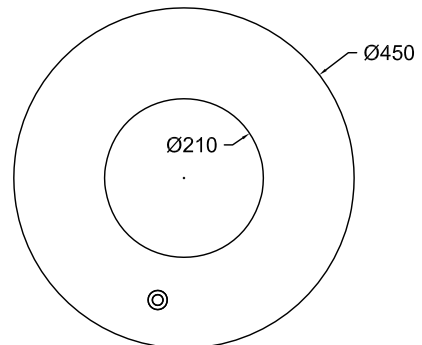

cubeta galvanizada

Características:

- Fabricada en acero.
- Acabado con imprimación y pintura al horno.
- Cubeta extraíble de chapa galvanizada.
- Tapa abatible.
- Capacidad: 55 L.
- Color: RAL 7038 Gris.

	Papelera Mod. PORTALÓ		
	FECHA	PLANO N°	ESCALA
	05-06-12	1	1/10
CÓDIGO: 80544			