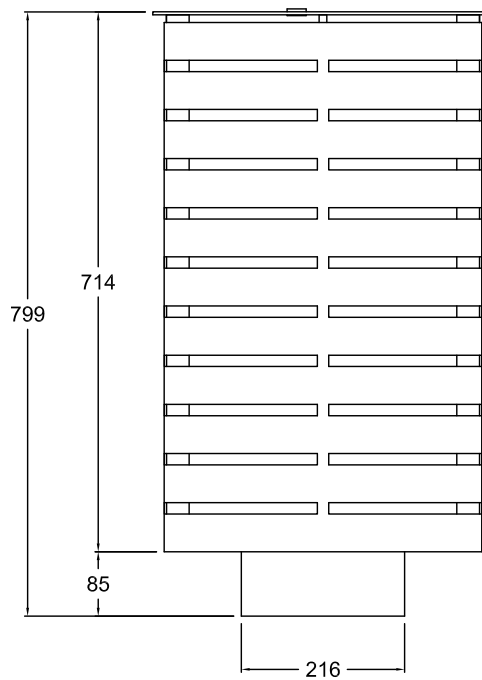

cubeta galvanizada

Características:

- Fabricada en acero.
- Acabado con imprimación y pintura al horno.
- Cubeta extraíble de chapa galvanizada.
- Tapa abatible.
- Capacidad: 55 L.
- Color: RAL 7038 Gris.

	Papelera Mod. PORTALÓ		
	FECHA	PLANO N°	ESCALA
	05-06-12	1	1/10
CÓDIGO: 80544			