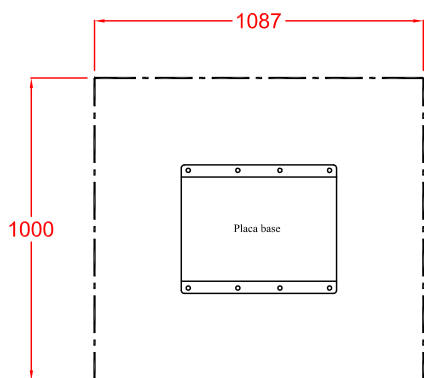

### CIMENTACION CON MATERIAL SIN COHESIÓN (POR EJEMPLO ARENA O GRAVILLA)

Esc. 1/25

Esc. 1/20

EDAD DE USO RECOMENDADA: PARA NIÑOS DE ENTRE 2 A 8 AÑOS.  
 ZONA DE CAÍDA MÍNIMA: 2,730 M. x 2,670 M.  
 DIMENSIONES: LARGO: 0,608 M; ALTO: 0,837 M; ANCHO: 0,730 M.  
 ALTURA DE CAÍDA LIBRE: 0,447 M.  
 PESO TOTAL DEL JUEGO: 46 Kg.

	Balancín OSO 2 PLAZAS		
	FECHA	PLANO Nº	ESCALA
	08-10-12	1	Varias
CÓDIGO: 80635 C			