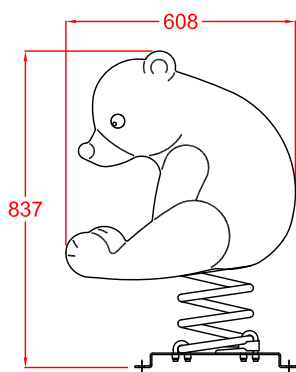

## Oso 2 plazas

Esc. 1/20

ZONA DE SEGURIDAD

Esc. 1/50

### CIMENTACION CON MATERIAL SIN COHESIÓN (POR EJEMPLO ARENA O GRAVILLA)

Esc. 1/25

Esc. 1/20

EDAD DE USO RECOMENDADA: PARA NIÑOS DE ENTRE 2 A 8 AÑOS.  
 ZONA DE CAÍDA MÍNIMA: 2,730 M. x 2,670 M.  
 DIMENSIONES: LARGO: 0,608 M; ALTO: 0,837 M; ANCHO: 0,730 M.  
 ALTURA DE CAÍDA LIBRE: 0,447 M.  
 PESO TOTAL DEL JUEGO: 46 Kg.