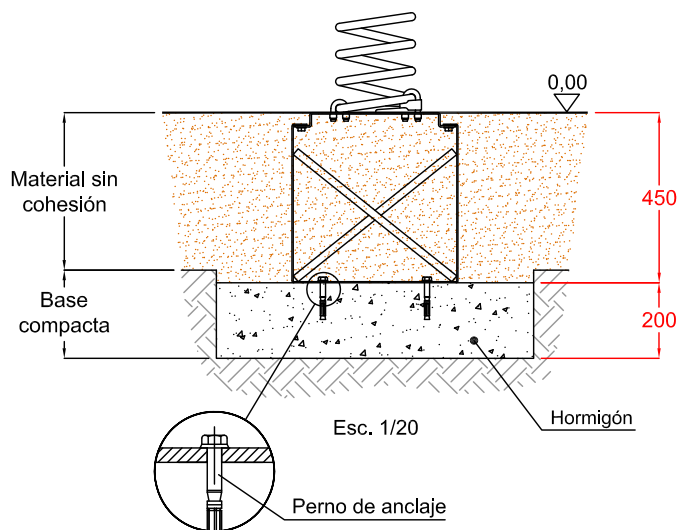

### CIMENTACION CON PAVIMENTO ELÁSTICO Y PERNOS DE ANCLAJE

Esc. 1/12,5

Esc. 1/20

### CIMENTACION CON MATERIAL SIN COHESIÓN (POR EJEMPLO ARENA O GRAVILLA)

Esc. 1/25

Esc. 1/20

EDAD DE USO RECOMENDADA: PARA NIÑOS DE ENTRE 2 A 8 AÑOS.  
 ZONA DE CAÍDA MÍNIMA: 2,730 M. x 2,670 M.  
 DIMENSIONES: LARGO: 0,608 M; ALTO: 0,837 M; ANCHO: 0,730 M.  
 ALTURA DE CAÍDA LIBRE: 0,447 M.  
 PESO TOTAL DEL JUEGO: 46 Kg.