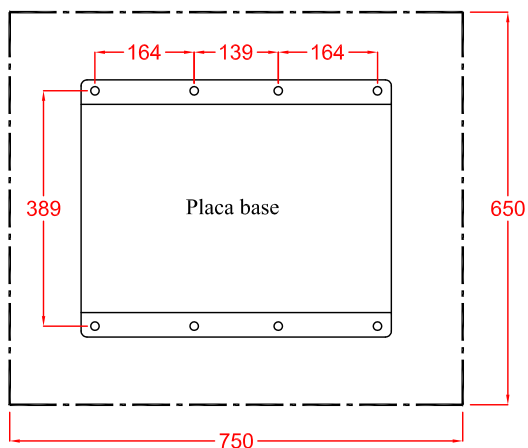

CIMENTACION CON PAVIMENTO ELÁSTICO Y PERNOS DE ANCLAJE

Esc. 1/12,5