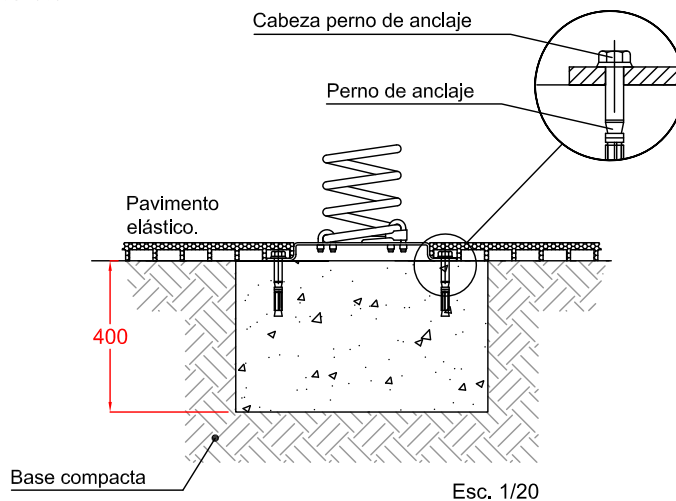

Esc. 1/20

CIMENTACION CON MATERIAL SIN COHESIÓN (POR EJEMPLO ARENA O GRAVILLA)