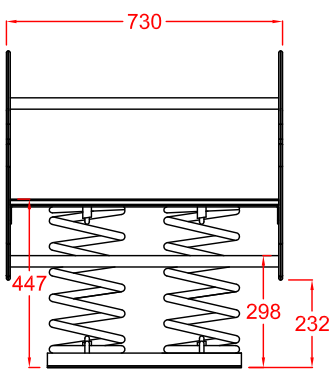

## Oso 2 plazas

Esc. 1/20

ZONA DE SEGURIDAD

Esc. 1/50

### CIMENTACION CON MATERIAL SIN COHESIÓN (POR EJEMPLO ARENA O GRAVILLA)

Esc. 1/25

Esc. 1/20

EDAD DE USO RECOMENDADA: PARA NIÑOS DE ENTRE 2 A 8 AÑOS.  
 ZONA DE CAÍDA MÍNIMA: 2,730 M. x 2,670 M.  
 DIMENSIONES: LARGO: 0,608 M; ALTO: 0,837 M; ANCHO: 0,730 M.  
 ALTURA DE CAÍDA LIBRE: 0,447 M.  
 PESO TOTAL DEL JUEGO: 46 Kg.

	Balancín OSO 2 PLAZAS		
	FECHA	PLANO Nº	ESCALA
	08-10-12	1	Varias
CÓDIGO: 80635 C			