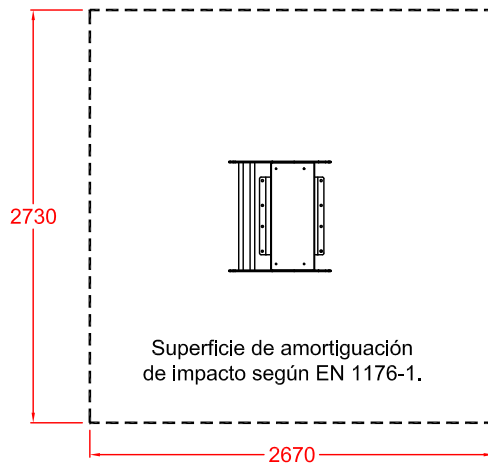

## Oso 2 plazas

Esc. 1/20

ZONA DE SEGURIDAD

Esc. 1/50

### CIMENTACION CON MATERIAL SIN COHESIÓN (POR EJEMPLO ARENA O GRAVILLA)

Esc. 1/25

Esc. 1/20

EDAD DE USO RECOMENDADA: PARA NIÑOS DE ENTRE 2 A 8 AÑOS.  
 ZONA DE CAÍDA MÍNIMA: 2,730 M. x 2,670 M.  
 DIMENSIONES: LARGO: 0,608 M; ALTO: 0,837 M; ANCHO: 0,730 M.  
 ALTURA DE CAÍDA LIBRE: 0,447 M.  
 PESO TOTAL DEL JUEGO: 46 Kg.