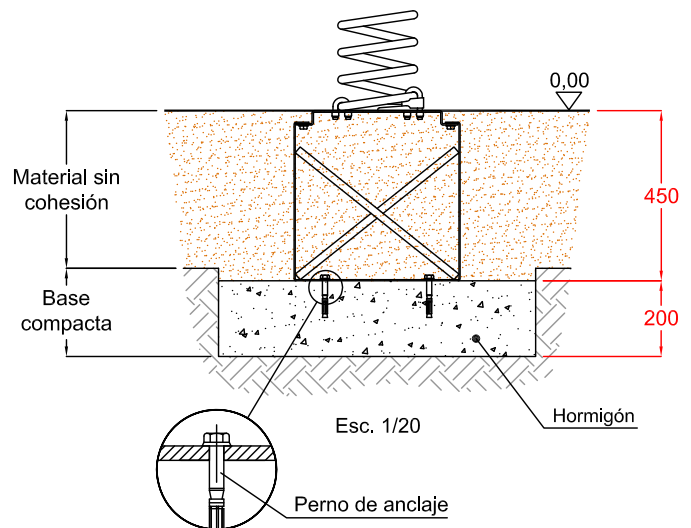

BALANCÍN

Foca 1 plaza

Esc. 1/20

ZONA DE SEGURIDAD

Esc. 1/50

CIMENTACION CON PAVIMENTO ELÁSTICO Y PERNOS DE ANCLAJE

Esc. 1/12,5

Esc. 1/20

CIMENTACION CON MATERIAL SIN COHESIÓN (POR EJEMPLO ARENA O GRAVILLA)

Esc. 1/20

Esc. 1/20

EDAD DE USO RECOMENDADA: PARA NIÑOS DE ENTRE 2 A 8 AÑOS.
 ZONA DE CAÍDA MÍNIMA: 2,430 m. x 3.020 m.
 DIMENSIONES: LARGO: 0,875 m; ALTO: 0,863 m; ANCHO: 0,430 m.
 ALTURA DE CAÍDA LIBRE: 0,447 m.
 PESO TOTAL DEL JUEGO: 31 Kg.

	Balancín FOCA		
	FECHA	PLANO N°	ESCALA
	08-10-12	1	Varias
	CÓDIGO: 80748 C		