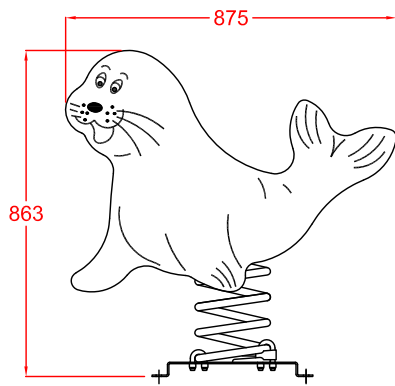

BALANCÍN

Foca 1 plaza

Esc. 1/20

ZONA DE SEGURIDAD

Esc. 1/50

CIMENTACION CON PAVIMENTO ELÁSTICO Y PERNOS DE ANCLAJE

Esc. 1/12,5

Esc. 1/20

CIMENTACION CON MATERIAL SIN COHESIÓN (POR EJEMPLO ARENA O GRAVILLA)

Esc. 1/20

Esc. 1/20

EDAD DE USO RECOMENDADA: PARA NIÑOS DE ENTRE 2 A 8 AÑOS.
 ZONA DE CAÍDA MÍNIMA: 2,430 m. x 3.020 m.
 DIMENSIONES: LARGO: 0,875 m; ALTO: 0,863 m; ANCHO: 0,430 m.
 ALTURA DE CAÍDA LIBRE: 0,447 m.
 PESO TOTAL DEL JUEGO: 31 Kg.

	Balancín FOCA		
	FECHA	PLANO N°	ESCALA
	08-10-12	1	Varias
	CÓDIGO: 80748 C		