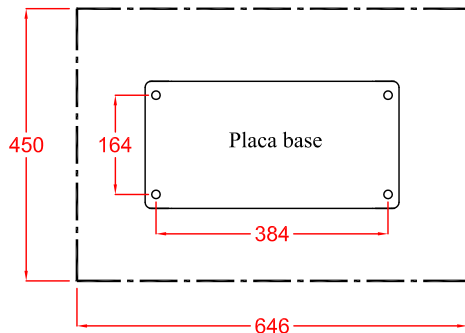

BALANCÍN

Foca 1 plaza

Esc. 1/20

ZONA DE SEGURIDAD

Esc. 1/50

CIMENTACION CON PAVIMENTO ELÁSTICO Y PERNOS DE ANCLAJE

Esc. 1/12,5

Esc. 1/20

CIMENTACION CON MATERIAL SIN COHESIÓN (POR EJEMPLO ARENA O GRAVILLA)

Esc. 1/20

Esc. 1/20

EDAD DE USO RECOMENDADA: PARA NIÑOS DE ENTRE 2 A 8 AÑOS.
 ZONA DE CAÍDA MÍNIMA: 2,430 m. x 3.020 m.
 DIMENSIONES: LARGO: 0,875 m; ALTO: 0,863 m; ANCHO: 0,430 m.
 ALTURA DE CAÍDA LIBRE: 0,447 m.
 PESO TOTAL DEL JUEGO: 31 Kg.

	Balancín FOCA		
	FECHA	PLANO N°	ESCALA
	08-10-12	1	Varias
	CÓDIGO: 80748 C		