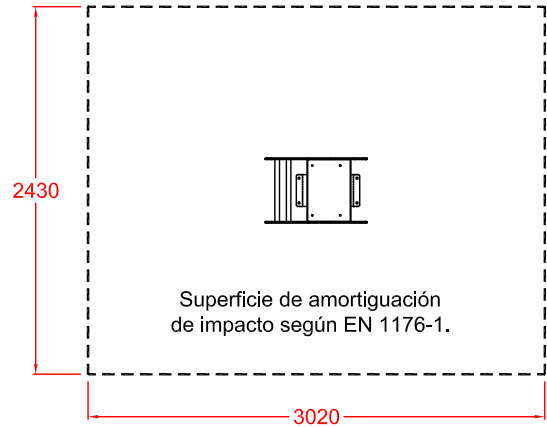

BALANCÍN

Foca 1 plaza

Esc. 1/20

ZONA DE SEGURIDAD

Esc. 1/50

CIMENTACION CON PAVIMENTO ELÁSTICO Y PERNOS DE ANCLAJE

Esc. 1/12,5

Esc. 1/20

CIMENTACION CON MATERIAL SIN COHESIÓN (POR EJEMPLO ARENA O GRAVILLA)

Esc. 1/20

Esc. 1/20

EDAD DE USO RECOMENDADA: PARA NIÑOS DE ENTRE 2 A 8 AÑOS.
 ZONA DE CAÍDA MÍNIMA: 2,430 m. x 3.020 m.
 DIMENSIONES: LARGO: 0,875 m; ALTO: 0,863 m; ANCHO: 0,430 m.
 ALTURA DE CAÍDA LIBRE: 0,447 m.
 PESO TOTAL DEL JUEGO: 31 Kg.

	Balancín FOCA		
	FECHA	PLANO N°	ESCALA
	08-10-12	1	Varias
	CÓDIGO: 80748 C		