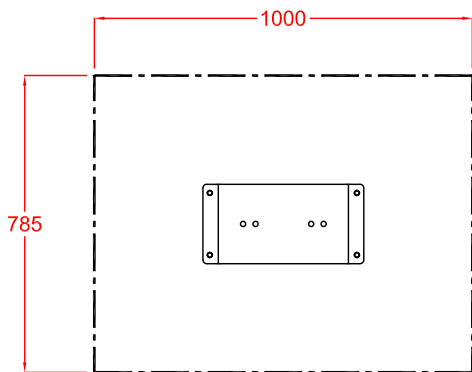

BALANCÍN

Foca 1 plaza

Esc. 1/20

ZONA DE SEGURIDAD

Esc. 1/50

CIMENTACION CON PAVIMENTO ELÁSTICO Y PERNOS DE ANCLAJE

Esc. 1/12,5

Esc. 1/20

CIMENTACION CON MATERIAL SIN COHESIÓN (POR EJEMPLO ARENA O GRAVILLA)

Esc. 1/20

Esc. 1/20

EDAD DE USO RECOMENDADA: PARA NIÑOS DE ENTRE 2 A 8 AÑOS.
 ZONA DE CAÍDA MÍNIMA: 2,430 m. x 3.020 m.
 DIMENSIONES: LARGO: 0,875 m; ALTO: 0,863 m; ANCHO: 0,430 m.
 ALTURA DE CAÍDA LIBRE: 0,447 m.
 PESO TOTAL DEL JUEGO: 31 Kg.

	Balancín FOCA		
	FECHA	PLANO N°	ESCALA
	08-10-12	1	Varias
	CÓDIGO: 80748 C		