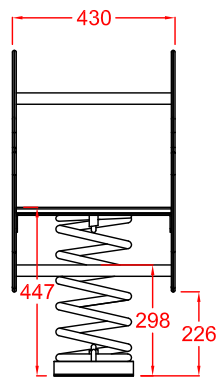

BALANCÍN

Foca 1 plaza

Esc. 1/20

ZONA DE SEGURIDAD

Esc. 1/50

CIMENTACION CON PAVIMENTO ELÁSTICO Y PERNOS DE ANCLAJE

Esc. 1/12,5

Esc. 1/20

CIMENTACION CON MATERIAL SIN COHESIÓN (POR EJEMPLO ARENA O GRAVILLA)

Esc. 1/20

Esc. 1/20

EDAD DE USO RECOMENDADA: PARA NIÑOS DE ENTRE 2 A 8 AÑOS.
 ZONA DE CAÍDA MÍNIMA: 2,430 m. x 3.020 m.
 DIMENSIONES: LARGO: 0,875 m; ALTO: 0,863 m; ANCHO: 0,430 m.
 ALTURA DE CAÍDA LIBRE: 0,447 m.
 PESO TOTAL DEL JUEGO: 31 Kg.

	Balancín FOCA		
	FECHA	PLANO N°	ESCALA
	08-10-12	1	Varias
	CÓDIGO: 80748 C		