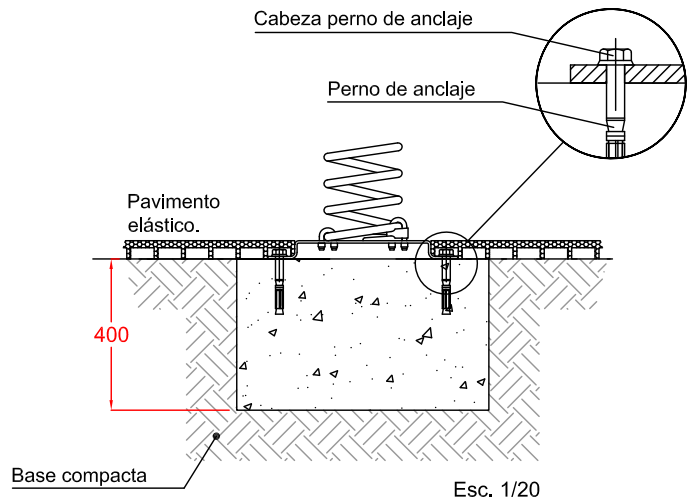

BALANCÍN

Foca 1 plaza

Esc. 1/20

ZONA DE SEGURIDAD

Esc. 1/50

CIMENTACION CON PAVIMENTO ELÁSTICO Y PERNOS DE ANCLAJE

Esc. 1/12,5

Esc. 1/20

CIMENTACION CON MATERIAL SIN COHESIÓN (POR EJEMPLO ARENA O GRAVILLA)

Esc. 1/20

Esc. 1/20

EDAD DE USO RECOMENDADA: PARA NIÑOS DE ENTRE 2 A 8 AÑOS.
 ZONA DE CAÍDA MÍNIMA: 2,430 m. x 3.020 m.
 DIMENSIONES: LARGO: 0,875 m; ALTO: 0,863 m; ANCHO: 0,430 m.
 ALTURA DE CAÍDA LIBRE: 0,447 m.
 PESO TOTAL DEL JUEGO: 31 Kg.

	Balancín FOCA		
	FECHA	PLANO N°	ESCALA
	08-10-12	1	Varias
	CÓDIGO: 80748 C		