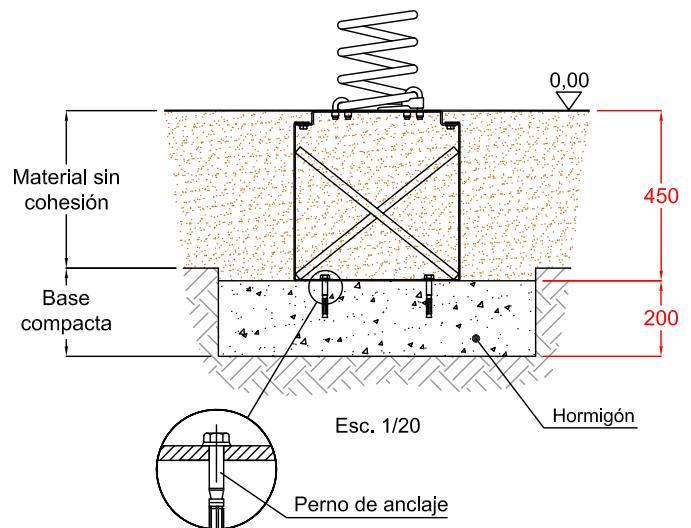

BALANCÍN

Foca 2 plazas

Esc. 1/20

Esc. 1/50

CIMENTACION CON PAVIMENTO ELÁSTICO Y PERNOS DE ANCLAJE

Esc. 1/12,5

Esc. 1/20

CIMENTACION CON MATERIAL SIN COHESIÓN (POR EJEMPLO ARENA O GRAVILLA)

Esc. 1/25

Esc. 1/20

EDAD DE USO RECOMENDADA: PARA NIÑOS DE ENTRE 2 A 8 AÑOS.
 ZONA DE CAÍDA MÍNIMA: 2,730 M. x 3,019 M.
 DIMENSIONES: LARGO: 0,875 M.; ALTO: 0,863 M.; ANCHO: 0,730 M.
 ALTURA DE CAÍDA LIBRE: 0,447 M.
 PESO TOTAL DEL JUEGO: 49 Kg.

CAP00401A

	Balancín FOCA 2 PLAZAS		
	FECHA	PLANO Nº	ESCALA
	08-10-12	1	Varias
	CÓDIGO: 80749 B		