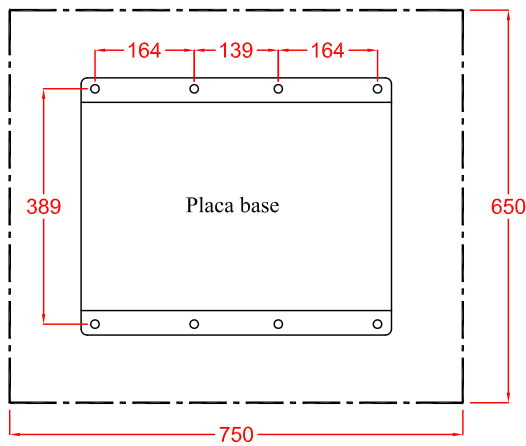

BALANCÍN

Foca 2 plazas

Esc. 1/20

Esc. 1/50

CIMENTACION CON PAVIMENTO ELÁSTICO Y PERNOS DE ANCLAJE

Esc. 1/12,5

Esc. 1/20

CIMENTACION CON MATERIAL SIN COHESIÓN (POR EJEMPLO ARENA O GRAVILLA)

Esc. 1/25

Esc. 1/20

EDAD DE USO RECOMENDADA: PARA NIÑOS DE ENTRE 2 A 8 AÑOS.
 ZONA DE CAÍDA MÍNIMA: 2,730 M. x 3,019 M.
 DIMENSIONES: LARGO: 0,875 M.; ALTO: 0,863 M.; ANCHO: 0,730 M.
 ALTURA DE CAÍDA LIBRE: 0,447 M.
 PESO TOTAL DEL JUEGO: 49 Kg.

CAP00401A

	Balancín FOCA 2 PLAZAS		
	FECHA	PLANO Nº	ESCALA
	08-10-12	1	Varias
	CÓDIGO: 80749 B		