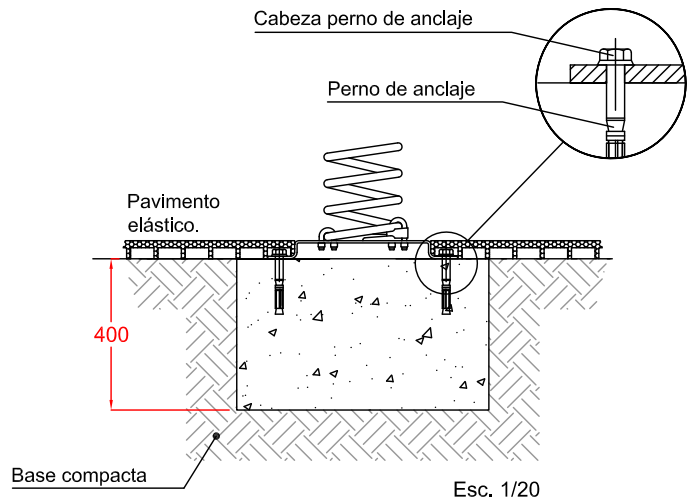

BALANCÍN

Foca 2 plazas

Esc. 1/20

Esc. 1/50

CIMENTACION CON PAVIMENTO ELÁSTICO Y PERNOS DE ANCLAJE

Esc. 1/12,5

Esc. 1/20

CIMENTACION CON MATERIAL SIN COHESIÓN (POR EJEMPLO ARENA O GRAVILLA)

Esc. 1/25

Esc. 1/20

EDAD DE USO RECOMENDADA: PARA NIÑOS DE ENTRE 2 A 8 AÑOS.
 ZONA DE CAÍDA MÍNIMA: 2,730 M. x 3,019 M.
 DIMENSIONES: LARGO: 0,875 M.; ALTO: 0,863 M.; ANCHO: 0,730 M.
 ALTURA DE CAÍDA LIBRE: 0,447 M.
 PESO TOTAL DEL JUEGO: 49 Kg.

CAP00401A

	Balancín FOCA 2 PLAZAS		
	FECHA	PLANO Nº	ESCALA
	08-10-12	1	Varias
	CÓDIGO: 80749 B		