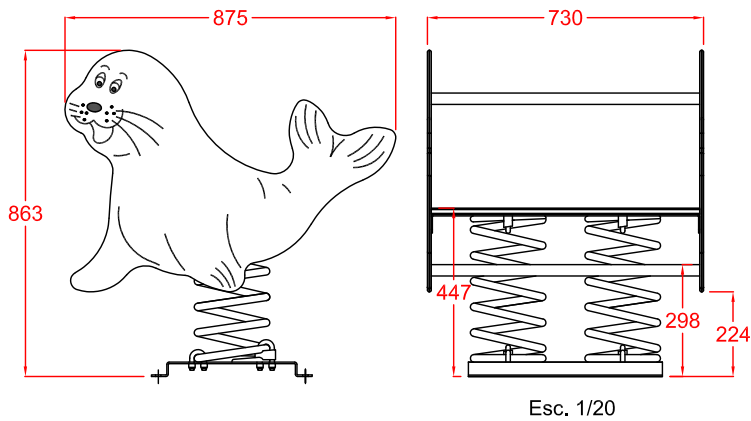

BALANCÍN

Foca 2 plazas

Esc. 1/20

Esc. 1/50

CIMENTACION CON PAVIMENTO ELÁSTICO Y PERNOS DE ANCLAJE

Esc. 1/12,5

Esc. 1/20

CIMENTACION CON MATERIAL SIN COHESIÓN (POR EJEMPLO ARENA O GRAVILLA)

Esc. 1/25

Esc. 1/20

EDAD DE USO RECOMENDADA: PARA NIÑOS DE ENTRE 2 A 8 AÑOS.
 ZONA DE CAÍDA MÍNIMA: 2,730 M. x 3,019 M.
 DIMENSIONES: LARGO: 0,875 M.; ALTO: 0,863 M.; ANCHO: 0,730 M.
 ALTURA DE CAÍDA LIBRE: 0,447 M.
 PESO TOTAL DEL JUEGO: 49 Kg.

CAP00401A

	Balancín FOCA 2 PLAZAS		
	FECHA	PLANO Nº	ESCALA
	08-10-12	1	Varias
	CÓDIGO: 80749 B		