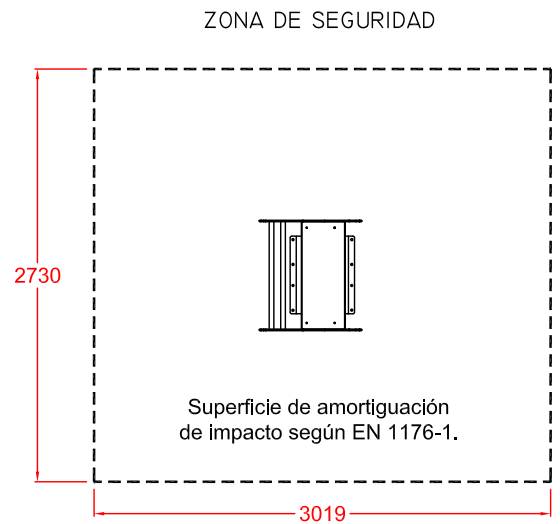

BALANCÍN

Foca 2 plazas

Esc. 1/20

Esc. 1/50

CIMENTACION CON PAVIMENTO ELÁSTICO Y PERNOS DE ANCLAJE

Esc. 1/12,5

Esc. 1/20

CIMENTACION CON MATERIAL SIN COHESIÓN (POR EJEMPLO ARENA O GRAVILLA)

Esc. 1/25

Esc. 1/20

EDAD DE USO RECOMENDADA: PARA NIÑOS DE ENTRE 2 A 8 AÑOS.
 ZONA DE CAÍDA MÍNIMA: 2,730 M. x 3,019 M.
 DIMENSIONES: LARGO: 0,875 M.; ALTO: 0,863 M.; ANCHO: 0,730 M.
 ALTURA DE CAÍDA LIBRE: 0,447 M.
 PESO TOTAL DEL JUEGO: 49 Kg.

CAP00401A

	Balancín FOCA 2 PLAZAS		
	FECHA	PLANO Nº	ESCALA
	08-10-12	1	Varias
	CÓDIGO: 80749 B		