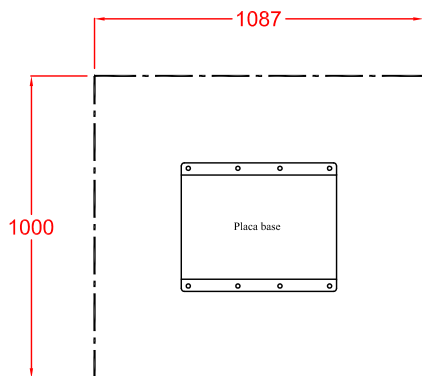

BALANCÍN

Foca 2 plazas

Esc. 1/20

Esc. 1/50

CIMENTACION CON PAVIMENTO ELÁSTICO Y PERNOS DE ANCLAJE

Esc. 1/12,5

Esc. 1/20

CIMENTACION CON MATERIAL SIN COHESIÓN (POR EJEMPLO ARENA O GRAVILLA)

Esc. 1/25

Esc. 1/20

EDAD DE USO RECOMENDADA: PARA NIÑOS DE ENTRE 2 A 8 AÑOS.
 ZONA DE CAÍDA MÍNIMA: 2,730 M. x 3,019 M.
 DIMENSIONES: LARGO: 0,875 M.; ALTO: 0,863 M.; ANCHO: 0,730 M.
 ALTURA DE CAÍDA LIBRE: 0,447 M.
 PESO TOTAL DEL JUEGO: 49 Kg.

CAP00401A

	Balancín FOCA 2 PLAZAS		
	FECHA	PLANO Nº	ESCALA
	08-10-12	1	Varias
	CÓDIGO: 80749 B		