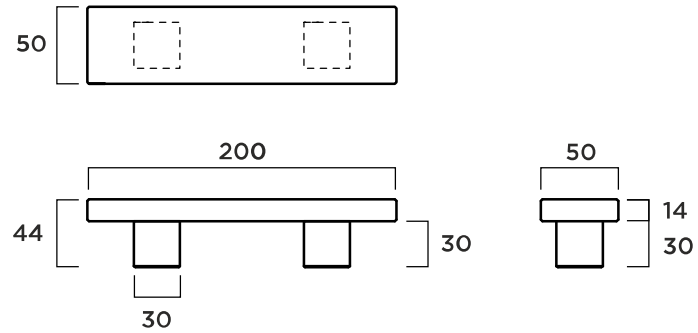

e
u

Acabados, color-textura

Blanco-Liso

Material: Hormigón prefabricado armado

Peso: 465 Kg.

Sistema colocación: Apoyado ó anclado

BANCO ATENEO

Ref. 80808