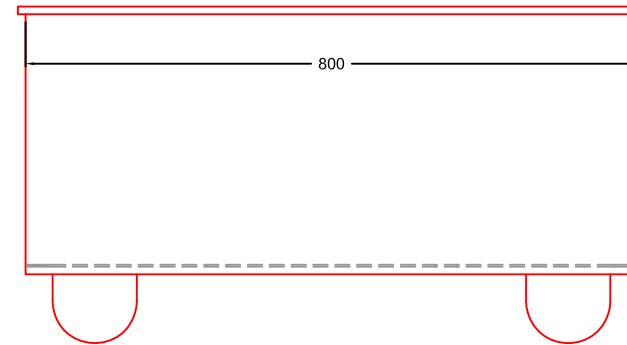

ee
u

JARDINERA RECTANGULAR

COD. 80896

Jardinera realizada en chapa metálica
acabada en pintura gris oxiron.

Envoltura - Chapa Galvanizada de 2 mm.
Base - Chapa Galvanizada de 2,5 mm.
Anillo Superior - Chapa Decapada de 10 mm.
Patas Metálicas 100 mm. de diámetro.
Capacidad:104 Litros

Escala 1:10