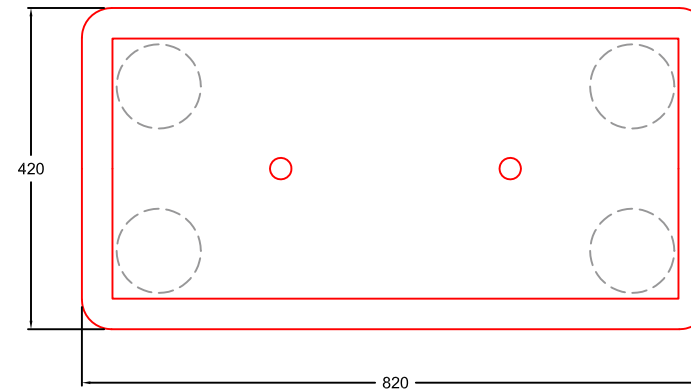

ee
u

JARDINERA RECTANGULAR

COD. 80896

Jardinera realizada en chapa metálica
acabada en pintura gris oxiron.

Envoltura - Chapa Galvanizada de 2 mm.
Base - Chapa Galvanizada de 2,5 mm.
Anillo Superior - Chapa Decapada de 10 mm.
Patas Metálicas 100 mm. de diámetro.
Capacidad:104 Litros

Escala 1:10