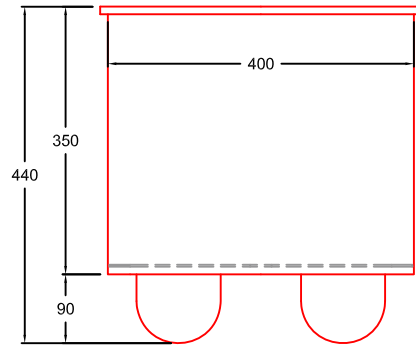

ee
u

JARDINERA RECTANGULAR

COD. 80896

Jardinera realizada en chapa metálica
acabada en pintura gris oxiron.

Envoltura - Chapa Galvanizada de 2 mm.
Base - Chapa Galvanizada de 2,5 mm.
Anillo Superior - Chapa Decapada de 10 mm.
Patas Metálicas 100 mm. de diámetro.
Capacidad:104 Litros

Escala 1:10