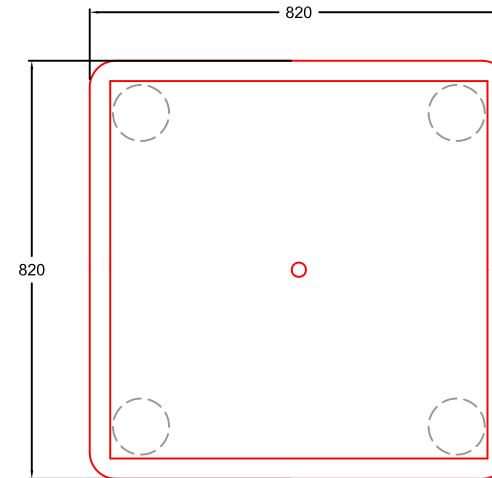

# JARDINERA CUADRADA

Ref. 80898

Jardinera realizada en chapa metálica  
acabada en pintura gris oxiron.

Envoltura - Chapa Galvanizada de 2 mm.  
Base - Chapa Galvanizada de 2,5 mm.  
Anillo Superior - Chapa Decapada de 10 mm.  
Patas Metálicas 100 mm. de diámetro.  
Capacidad:322 Litros

Escala 1:15

# JARDINERA CUADRADA

Ref. 80898