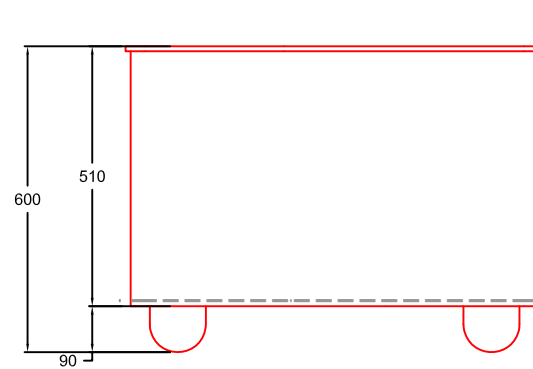

# JARDINERA CUADRADA

Ref. 80898

Jardinera realizada en chapa metálica  
acabada en pintura gris oxiron.

Envoltura - Chapa Galvanizada de 2 mm.  
Base - Chapa Galvanizada de 2,5 mm.  
Anillo Superior - Chapa Decapada de 10 mm.  
Patas Metálicas 100 mm. de diámetro.  
Capacidad:322 Litros

Escala 1:15

# JARDINERA CUADRADA

Ref. 80898