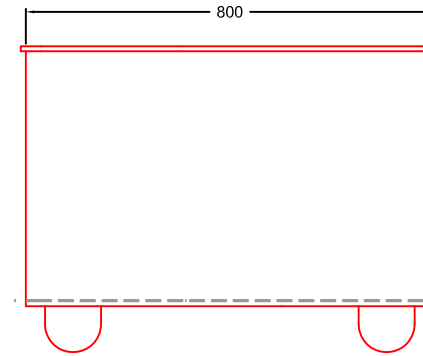

# JARDINERA CUADRADA

Ref. 80898

Jardinera realizada en chapa metálica  
acabada en pintura gris oxiron.

Envoltura - Chapa Galvanizada de 2 mm.  
Base - Chapa Galvanizada de 2,5 mm.  
Anillo Superior - Chapa Decapada de 10 mm.  
Patas Metálicas 100 mm. de diámetro.  
Capacidad:322 Litros

# JARDINERA CUADRADA

Ref. 80898