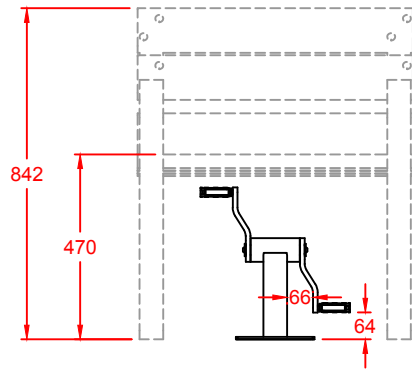

MODELO "80913 CICLOPEDAL"

Conforme a la norma EN 16630

Placa
identificativa

Para usuarios de más de 1,4 m de estatura.
Zona de movimiento: 1,5 m alrededor del asiento y el Ciclopedal.
Dimensiones max. del juego: 200x380x388 mm.
Altura de caída libre: Altura del asiento que se utilice.
Peso total del juego: 4 Kg.
Anclaje: Con tacos de expansión sobre losa de hormigón.

Equipamientos para entorno urbano 	CICLOPEDAL - Planos		
	FECHA	PLANO Nº	ESCALA
	24-06-16	1	Varias
CÓDIGO: 80913			