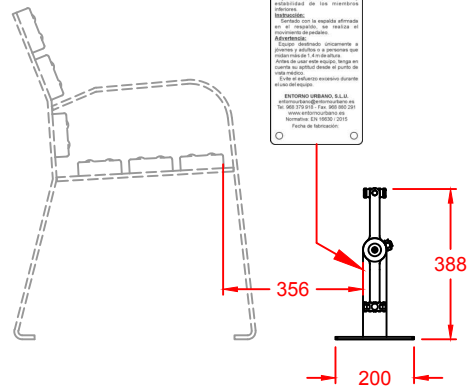

MODELO "80913 CICLOPEDAL"

Conforme a la norma EN 16630

Placa
identificativa

Para usuarios de más de 1,4 m de estatura.
Zona de movimiento: 1,5 m alrededor del asiento y el Ciclopedal.
Dimensiones max. del juego: 200x380x388 mm.
Altura de caída libre: Altura del asiento que se utilice.
Peso total del juego: 4 Kg.
Anclaje: Con tacos de expansión sobre losa de hormigón.

Equipamientos para entorno urbano 	CICLOPEDAL - Planos		
	FECHA	PLANO Nº	ESCALA
	24-06-16	1	Varias
CÓDIGO: 80913			