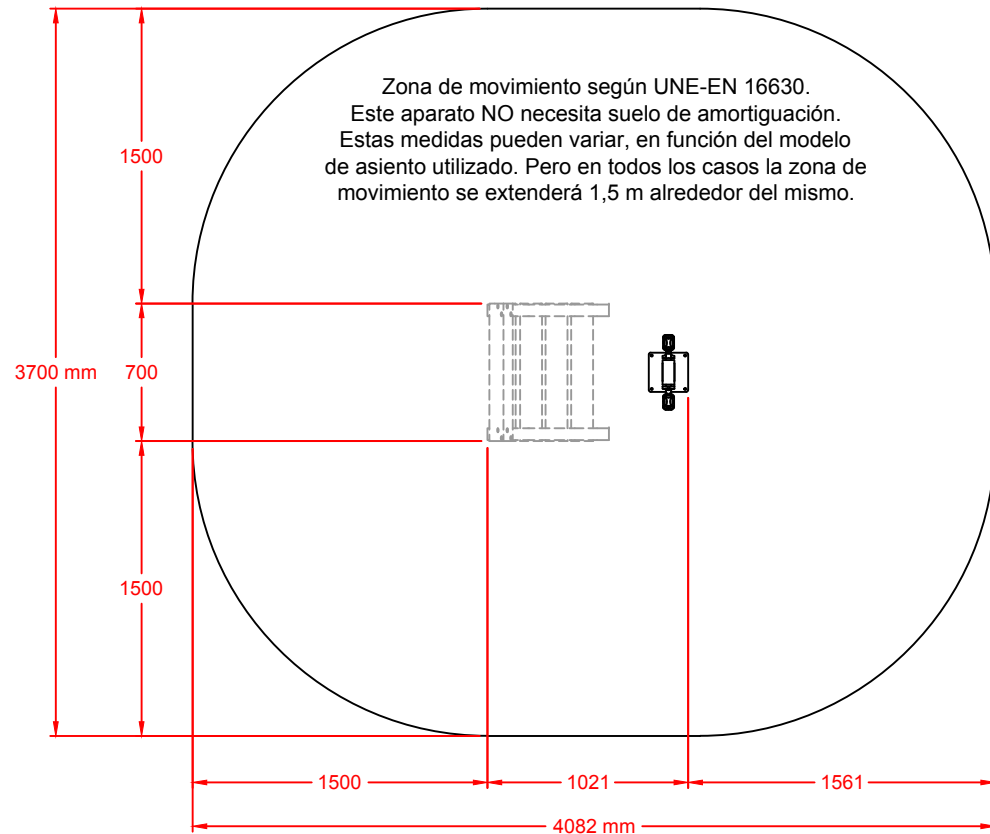

MODELO "80913 CICLOPEDAL"

Conforme a la norma EN 16630

Placa
identificativa

Para usuarios de más de 1,4 m de estatura.
Zona de movimiento: 1,5 m alrededor del asiento y el Ciclopedal.
Dimensiones max. del juego: 200x380x388 mm.
Altura de caída libre: Altura del asiento que se utilice.
Peso total del juego: 4 Kg.
Anclaje: Con tacos de expansión sobre losa de hormigón.

Equipamientos para entorno urbano 	CICLOPEDAL - Planos		
	FECHA	PLANO Nº	ESCALA
	24-06-16	1	Varias
CÓDIGO: 80913			