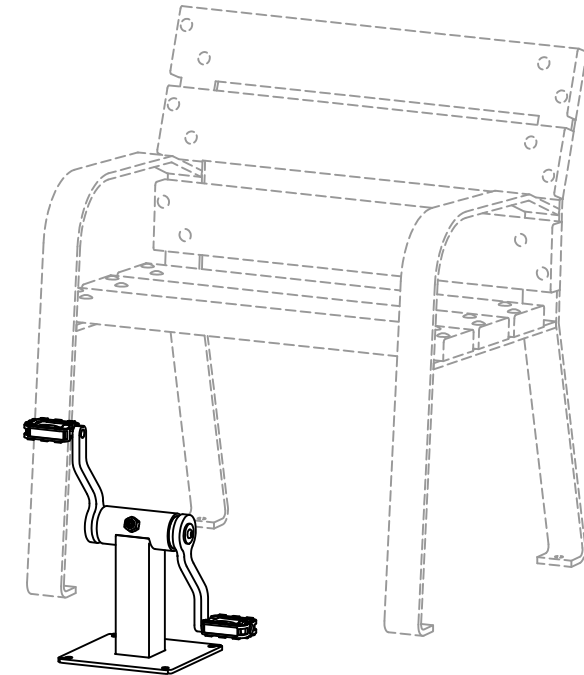

MODELO "80913 CICLOPEDAL"

Conforme a la norma EN 16630

Placa
identificativa

Para usuarios de más de 1,4 m de estatura.
Zona de movimiento: 1,5 m alrededor del asiento y el Ciclopedal.
Dimensiones max. del juego: 200x380x388 mm.
Altura de caída libre: Altura del asiento que se utilice.
Peso total del juego: 4 Kg.
Anclaje: Con tacos de expansión sobre losa de hormigón.

Equipamientos para entorno urbano 	CICLOPEDAL - Planos		
	FECHA	PLANO Nº	ESCALA
	24-06-16	1	Varias
CÓDIGO: 80913			