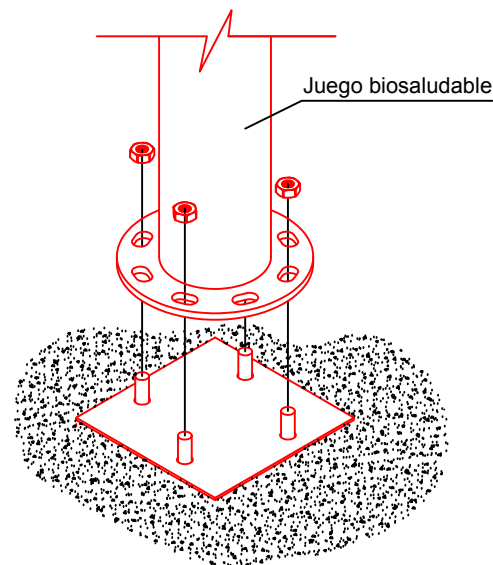

MODELO "80937 VOLANTES"

Conforme a la norma EN 16630

Para usuarios de más de 1,4 m de estatura.
Zona de movimiento: 4.163 x 4.206 mm.
Dimensiones max. del juego: 1.206 x 1.155 x 1.442 mm.
Altura de caída libre: 0.00 mm.
Peso total del juego: 51 Kg.
Anclaje: Con varillas roscadas y fraguadas sobre dado de hormigón.

	VOLANTES - Planos		
	FECHA	PLANO Nº	ESCALA
	07-10-19	1	Varias
CÓDIGO: 80937			

MEDIDAS ZAPATA

Detalle Anclaje

DETALLE ZAPATA

Detalle Instalación

	Equipamientos para entorno urbano		
	Sistema Anclaje Biosaludables		
	FECHA	PLANO N°	ESCALA
	18-06-14	1	Varias
CÓDIGO: 80909			