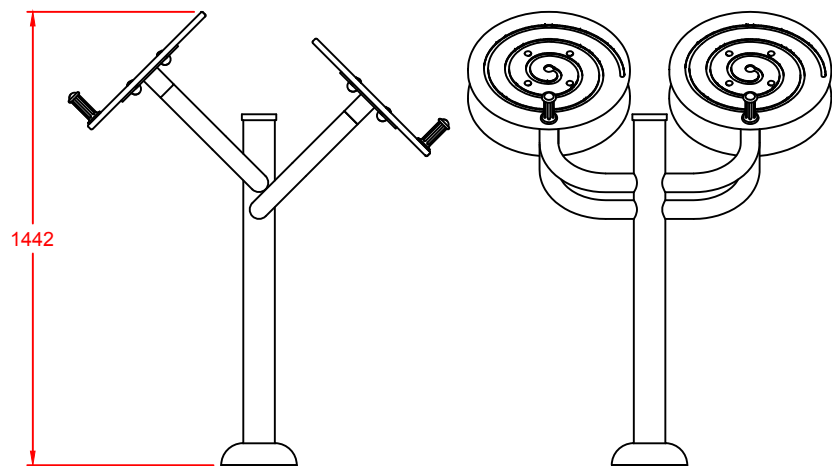

MODELO "80937 VOLANTES"

Conforme a la norma EN 16630

Para usuarios de más de 1,4 m de estatura.
Zona de movimiento: 4.163 x 4.206 mm.
Dimensiones max. del juego: 1.206 x 1.155 x 1.442 mm.
Altura de caída libre: 0.00 mm.
Peso total del juego: 51 Kg.
Anclaje: Con varillas roscadas y fraguadas sobre dado de hormigón.

	VOLANTES - Planos		
	FECHA	PLANO Nº	ESCALA
	07-10-19	1	Varias
CÓDIGO: 80937			

MEDIDAS ZAPATA

Detalle Anclaje

DETALLE ZAPATA

Detalle Instalación

	Equipamientos para entorno urbano		
	Sistema Anclaje Biosaludables		
	FECHA	PLANO N°	ESCALA
	18-06-14	1	Varias
CÓDIGO: 80909			