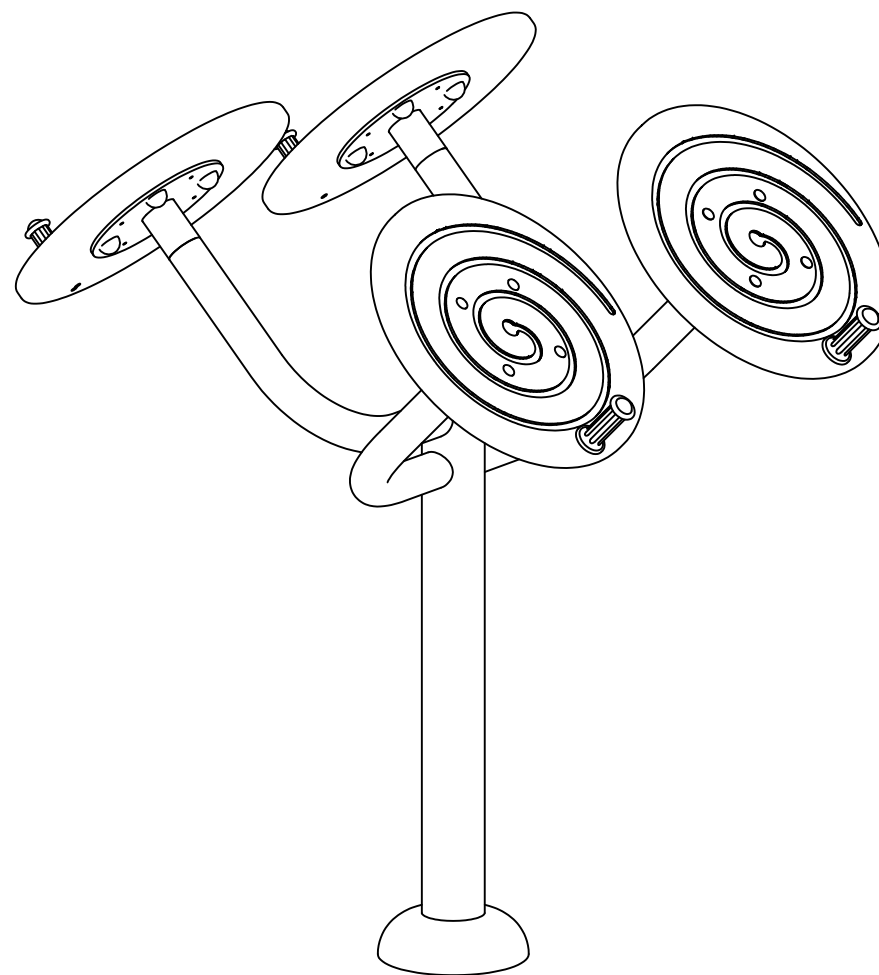

MODELO "80937 VOLANTES"

Conforme a la norma EN 16630

Para usuarios de más de 1,4 m de estatura.
Zona de movimiento: 4.163 x 4.206 mm.
Dimensiones max. del juego: 1.206 x 1.155 x 1.442 mm.
Altura de caída libre: 0.00 mm.
Peso total del juego: 51 Kg.
Anclaje: Con varillas roscadas y fraguadas sobre dado de hormigón.

	VOLANTES - Planos		
	FECHA	PLANO Nº	ESCALA
	07-10-19	1	Varias
CÓDIGO: 80937			

MEDIDAS ZAPATA

Detalle Anclaje

DETALLE ZAPATA

Detalle Instalación

	Equipamientos para entorno urbano		
	Sistema Anclaje Biosaludables		
	FECHA	PLANO N°	ESCALA
	18-06-14	1	Varias
CÓDIGO: 80909			