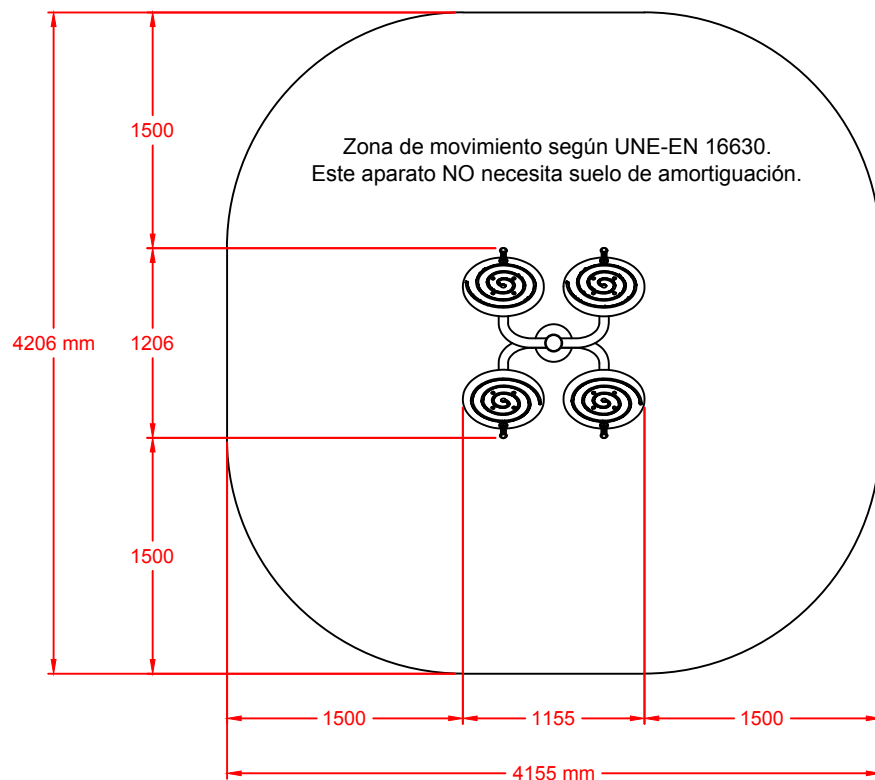

MODELO "80937 VOLANTES"

Conforme a la norma EN 16630

Para usuarios de más de 1,4 m de estatura.
Zona de movimiento: 4.163 x 4.206 mm.
Dimensiones max. del juego: 1.206 x 1.155 x 1.442 mm.
Altura de caída libre: 0.00 mm.
Peso total del juego: 51 Kg.
Anclaje: Con varillas roscadas y fraguadas sobre dado de hormigón.

	VOLANTES - Planos		
	FECHA	PLANO Nº	ESCALA
	07-10-19	1	Varias
CÓDIGO: 80937			

MEDIDAS ZAPATA

Detalle Anclaje

DETALLE ZAPATA

Detalle Instalación

	Equipamientos para entorno urbano		
	Sistema Anclaje Biosaludables		
	FECHA	PLANO N°	ESCALA
	18-06-14	1	Varias
CÓDIGO: 80909			