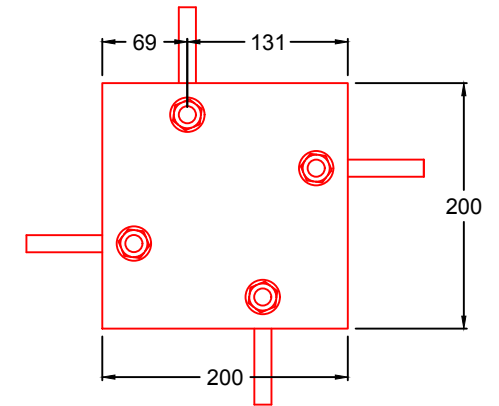

MODELO "80937 VOLANTES"

Conforme a la norma EN 16630

Para usuarios de más de 1,4 m de estatura.
Zona de movimiento: 4.163 x 4.206 mm.
Dimensiones max. del juego: 1.206 x 1.155 x 1.442 mm.
Altura de caída libre: 0.00 mm.
Peso total del juego: 51 Kg.
Anclaje: Con varillas roscadas y fraguadas sobre dado de hormigón.

	VOLANTES - Planos		
	FECHA	PLANO Nº	ESCALA
	07-10-19	1	Varias
CÓDIGO: 80937			

MEDIDAS ZAPATA

Detalle Anclaje

DETALLE ZAPATA

Detalle Instalación

	Equipamientos para entorno urbano		
	Sistema Anclaje Biosaludables		
	FECHA	PLANO N°	ESCALA
	18-06-14	1	Varias
CÓDIGO: 80909			