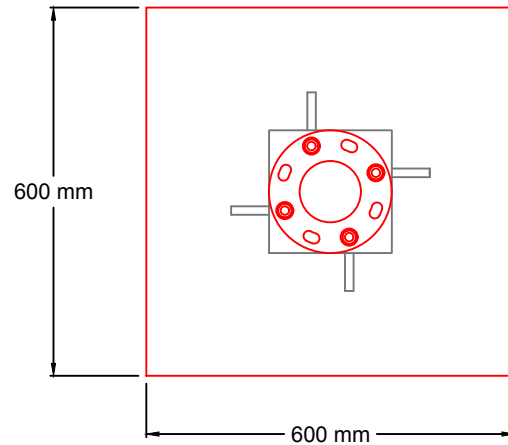

MODELO "80937 VOLANTES"

Conforme a la norma EN 16630

Para usuarios de más de 1,4 m de estatura.
Zona de movimiento: 4.163 x 4.206 mm.
Dimensiones max. del juego: 1.206 x 1.155 x 1.442 mm.
Altura de caída libre: 0.00 mm.
Peso total del juego: 51 Kg.
Anclaje: Con varillas roscadas y fraguadas sobre dado de hormigón.

	VOLANTES - Planos		
	FECHA	PLANO Nº	ESCALA
	07-10-19	1	Varias
CÓDIGO: 80937			

MEDIDAS ZAPATA

Detalle Anclaje

DETALLE ZAPATA

Detalle Instalación

	Equipamientos para entorno urbano		
	Sistema Anclaje Biosaludables		
	FECHA	PLANO N°	ESCALA
	18-06-14	1	Varias
CÓDIGO: 80909			