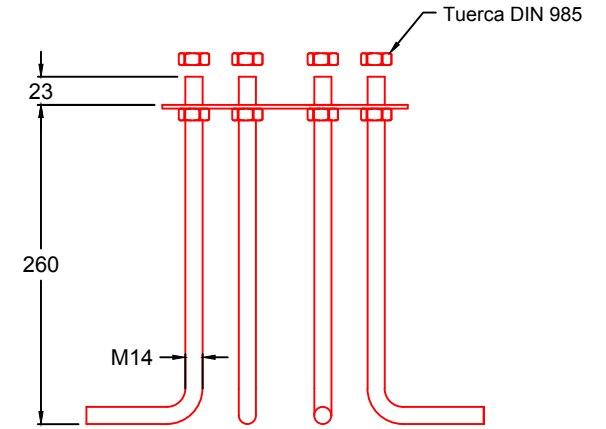

MODELO "80937 VOLANTES"

Conforme a la norma EN 16630

Para usuarios de más de 1,4 m de estatura.
Zona de movimiento: 4.163 x 4.206 mm.
Dimensiones max. del juego: 1.206 x 1.155 x 1.442 mm.
Altura de caída libre: 0.00 mm.
Peso total del juego: 51 Kg.
Anclaje: Con varillas roscadas y fraguadas sobre dado de hormigón.

	VOLANTES - Planos		
	FECHA	PLANO Nº	ESCALA
	07-10-19	1	Varias
CÓDIGO: 80937			

MEDIDAS ZAPATA

Detalle Anclaje

DETALLE ZAPATA

Detalle Instalación

	Equipamientos para entorno urbano		
	Sistema Anclaje Biosaludables		
	FECHA	PLANO N°	ESCALA
	18-06-14	1	Varias
CÓDIGO: 80909			