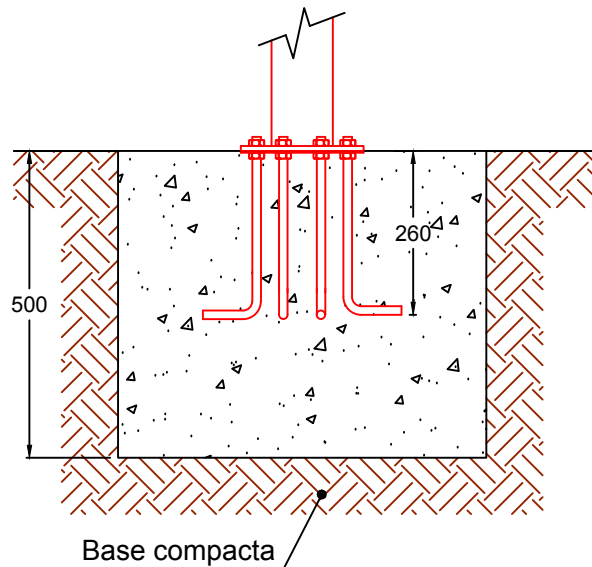

MODELO "80937 VOLANTES"

Conforme a la norma EN 16630

Para usuarios de más de 1,4 m de estatura.
Zona de movimiento: 4.163 x 4.206 mm.
Dimensiones max. del juego: 1.206 x 1.155 x 1.442 mm.
Altura de caída libre: 0.00 mm.
Peso total del juego: 51 Kg.
Anclaje: Con varillas roscadas y fraguadas sobre dado de hormigón.

	VOLANTES - Planos		
	FECHA	PLANO Nº	ESCALA
	07-10-19	1	Varias
CÓDIGO: 80937			

MEDIDAS ZAPATA

Detalle Anclaje

DETALLE ZAPATA

Detalle Instalación

	Equipamientos para entorno urbano		
	Sistema Anclaje Biosaludables		
	FECHA	PLANO N°	ESCALA
	18-06-14	1	Varias
CÓDIGO: 80909			