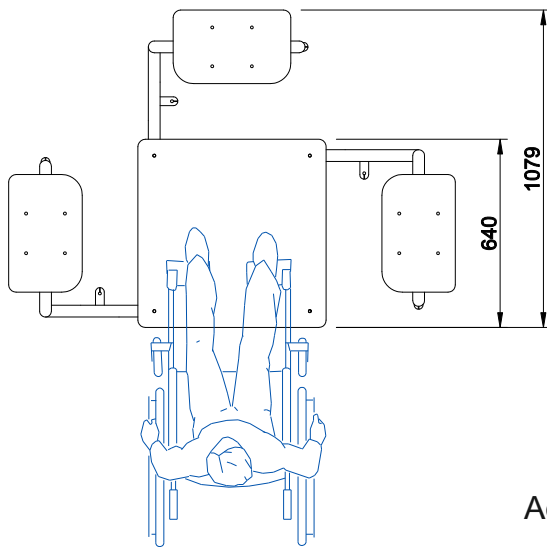

Fabricados:  
HPL de máxima resistencia UV (EN438-6)  
y metal galvanizado y pintado al horno.

UV  
PROTECTION

Ref. 81226

Ref. 81225

Ref. 81227

Adaptable a una o varias sillas de ruedas infantiles.

**MESA DE JUEGOS INCLUSIVA**