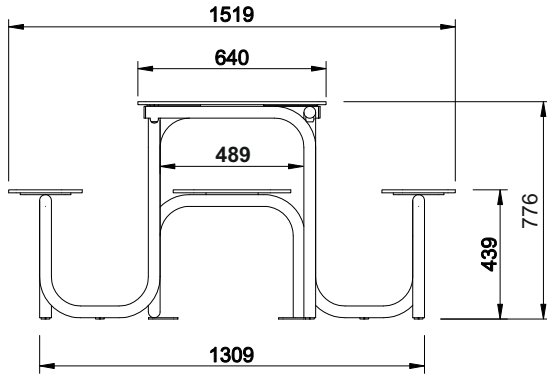

Fabricados:  
HPL de máxima resistencia UV (EN438-6)  
y metal galvanizado y pintado al horno.

UV  
PROTECTION

Ref. 81226

Ref. 81225

Ref. 81227

Adaptable a una o varias sillas de ruedas infantiles.

**MESA DE JUEGOS INCLUSIVA**