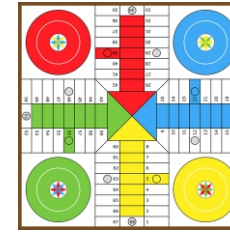

Fabricados:  
HPL de máxima resistencia UV (EN438-6)  
y metal galvanizado y pintado al horno.

UV  
PROTECTION

Ref. 81226

Ref. 81225

Ref. 81227

Adaptable a una o varias sillas de ruedas infantiles.

**MESA DE JUEGOS INCLUSIVA**