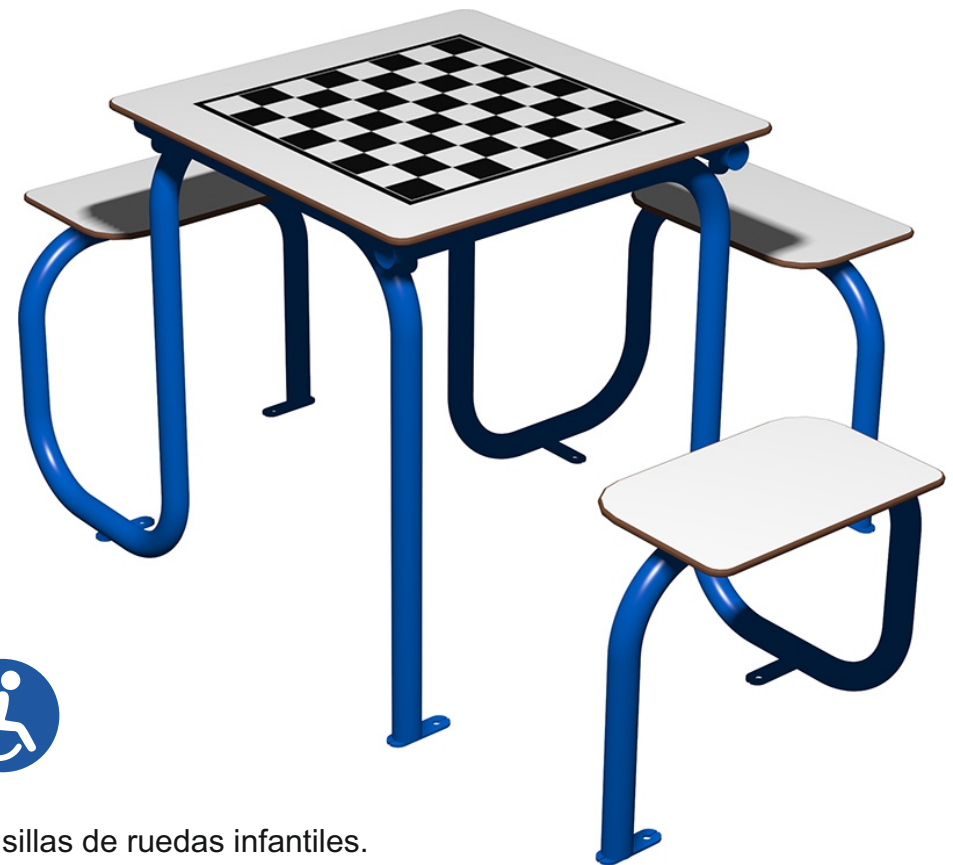

Fabricados:  
HPL de máxima resistencia UV (EN438-6)  
y metal galvanizado y pintado al horno.

UV  
PROTECTION

Ref. 81226

Ref. 81225

Ref. 81227

Adaptable a una o varias sillas de ruedas infantiles.

**MESA DE JUEGOS INCLUSIVA**