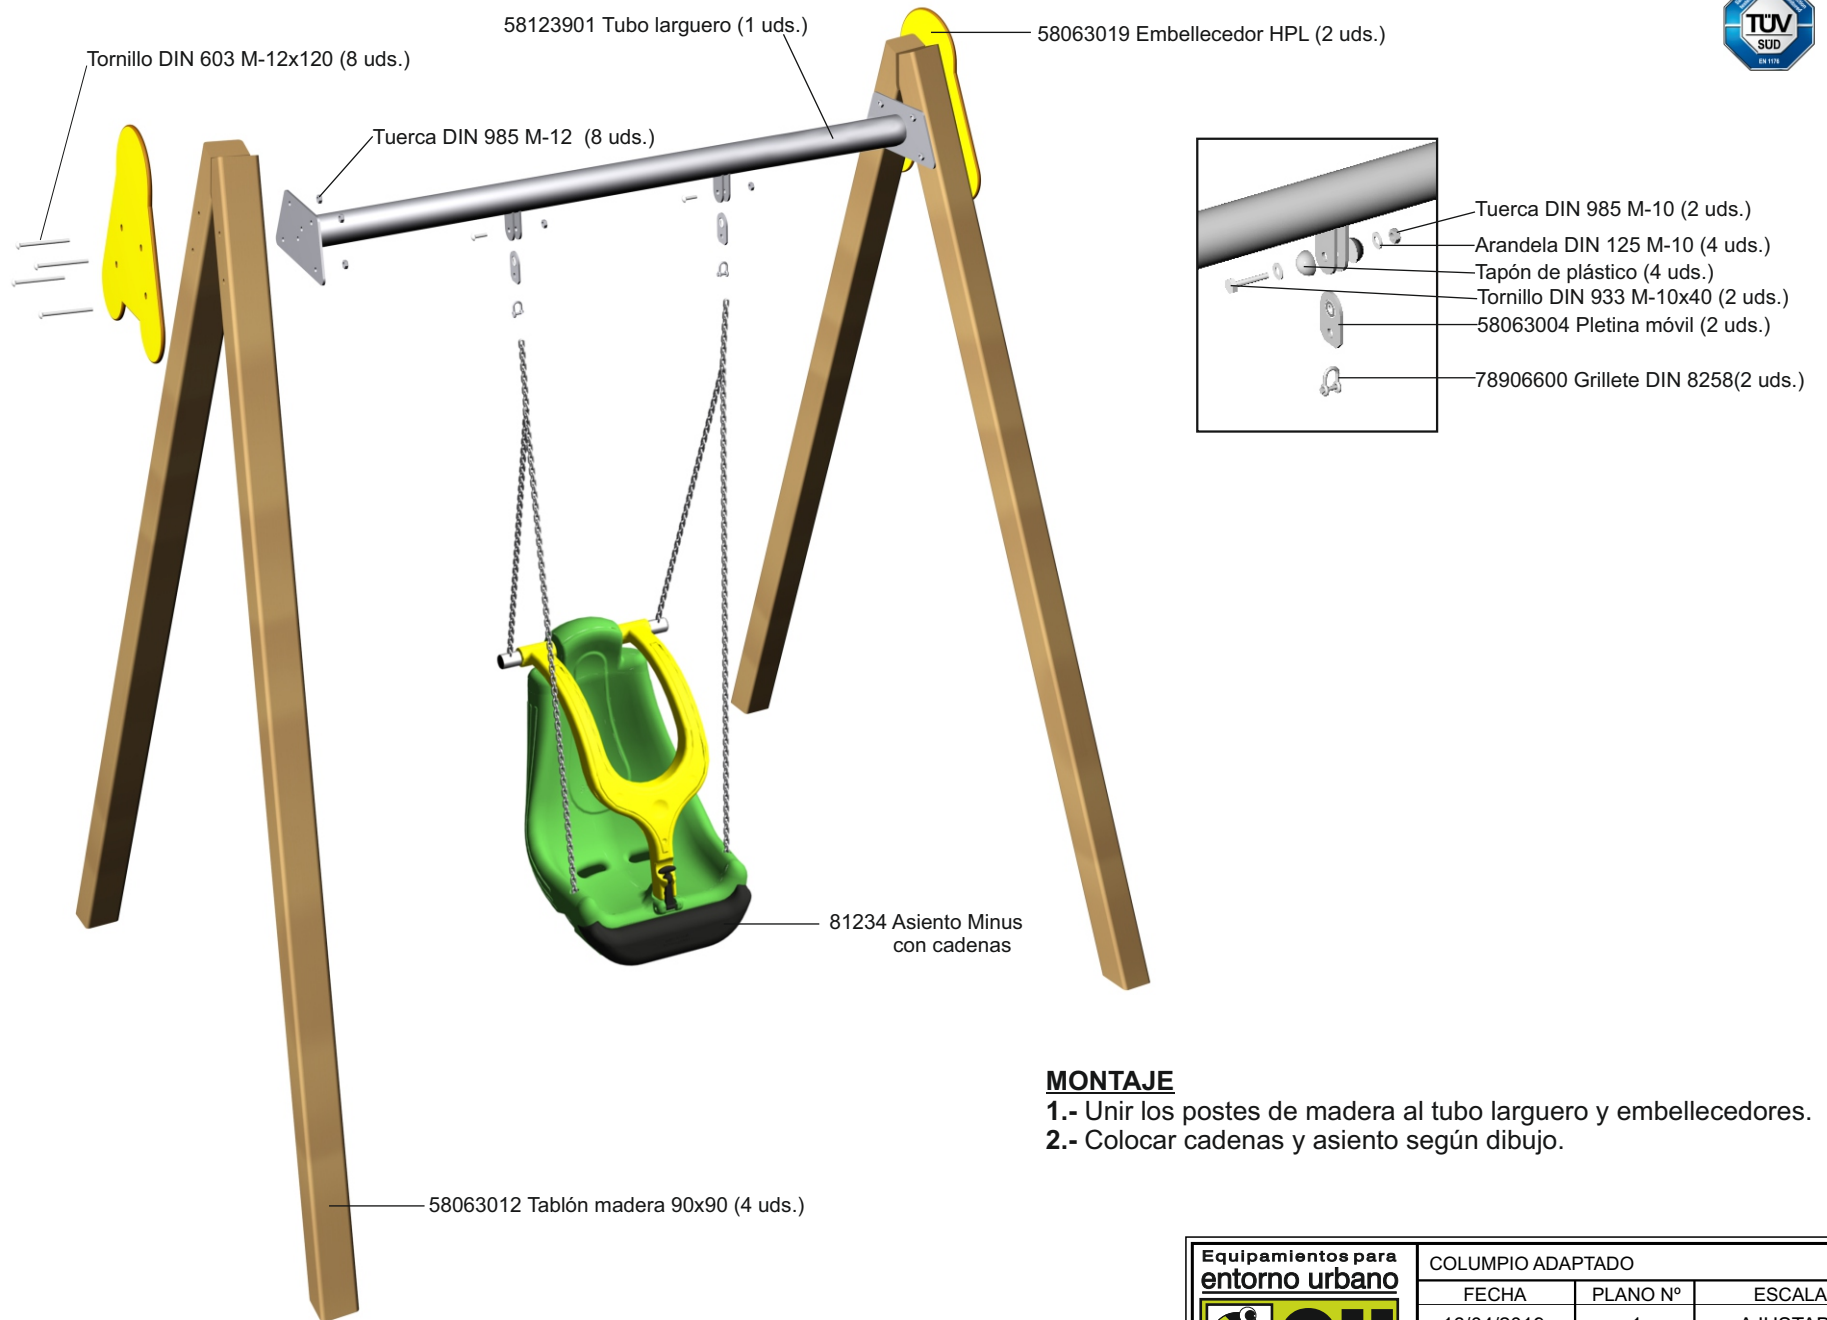

# DESPIECE / MONTAJE

## MONTAJE

- 1.- Unir los postes de madera al tubo larguero y embellecedores.
- 2.- Colocar cadenas y asiento según dibujo.

CAPO0401A

<b>Equipamientos para entorno urbano</b> 	COLUMPIO ADAPTADO		
	FECHA	PLANO Nº	ESCALA
	16/04/2019	1	AJUSTADO
CÓDIGO: 81239			