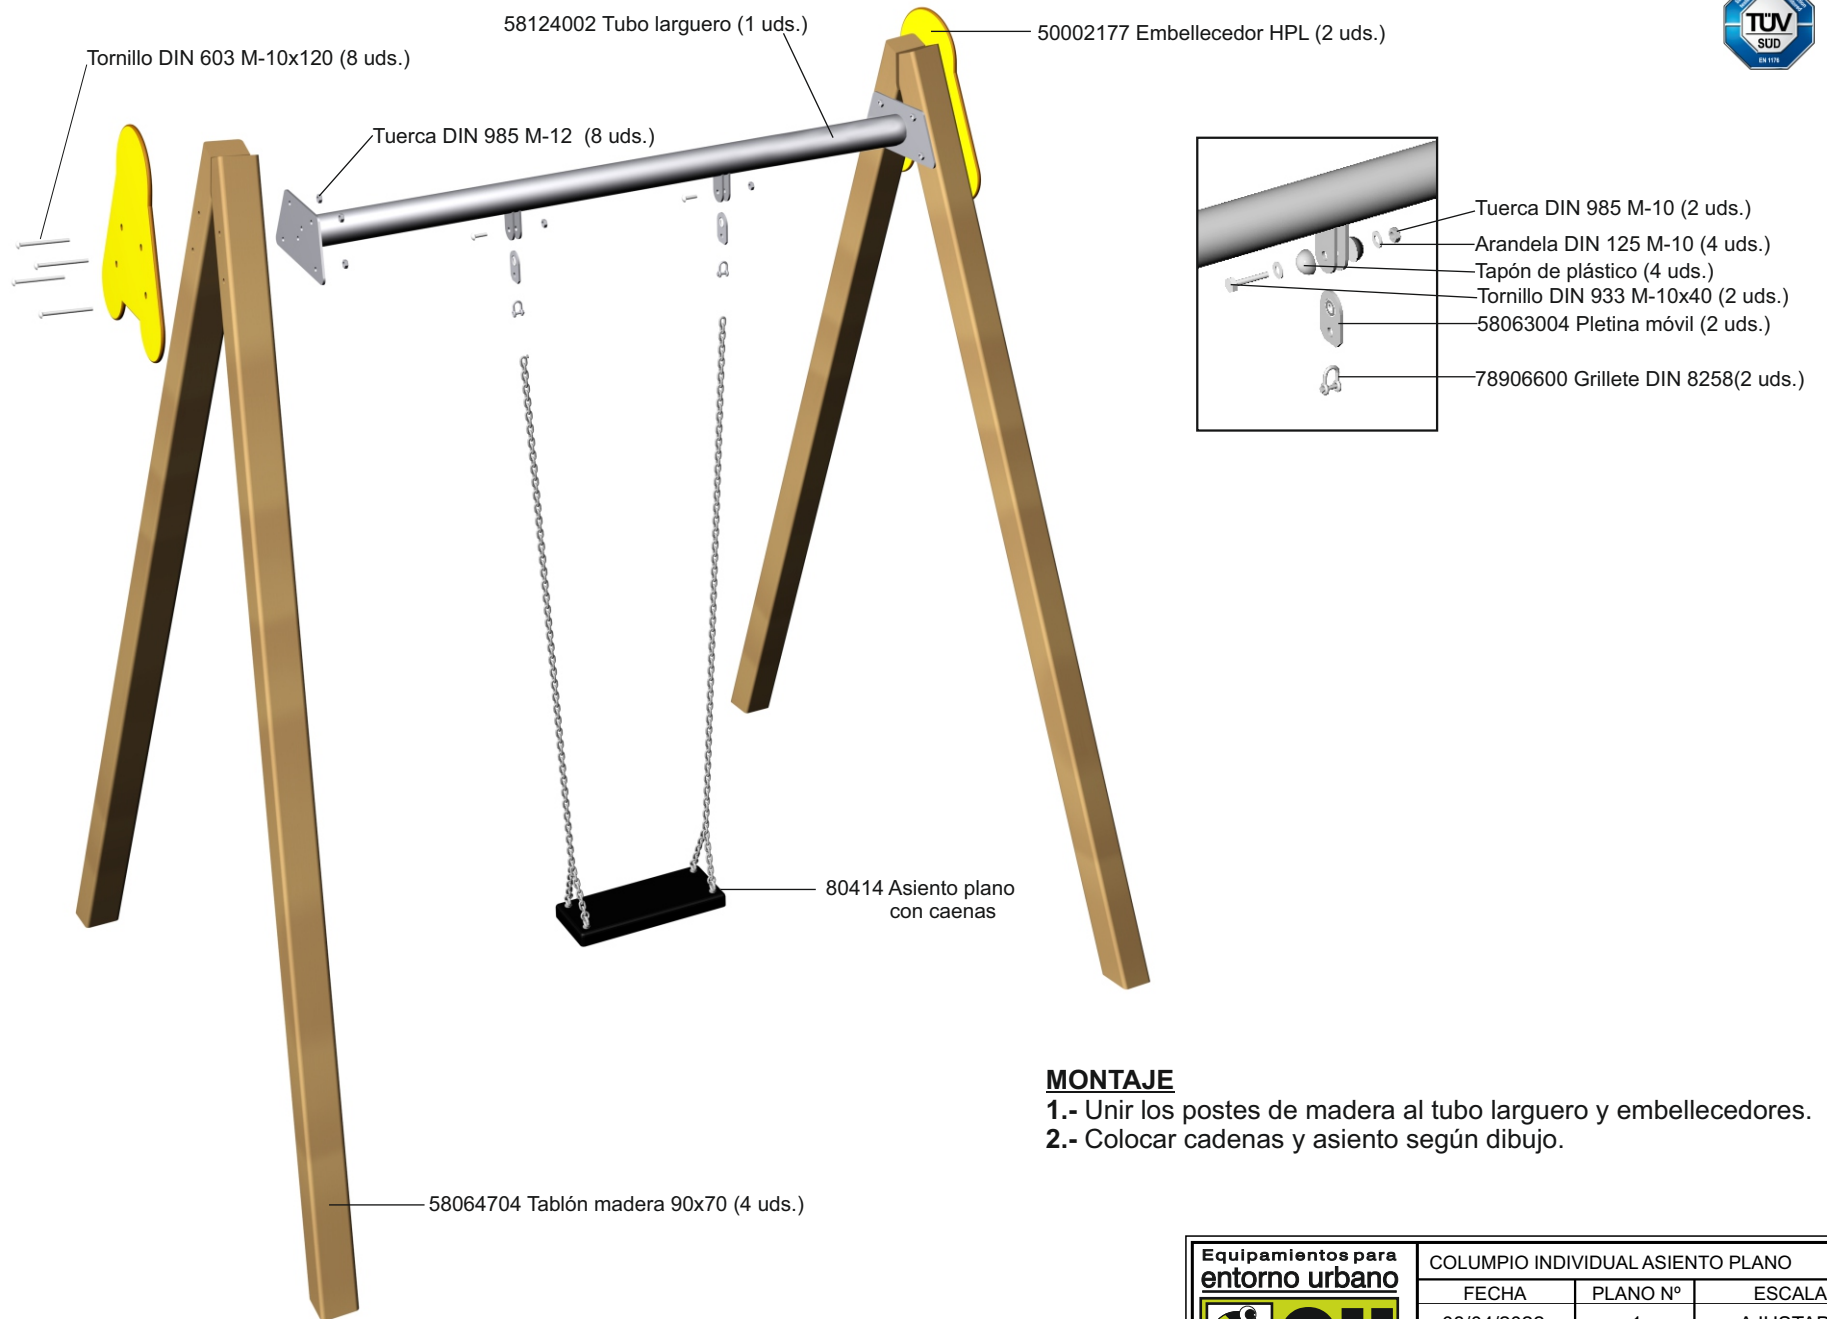

# DESPIECE / MONTAJE

## MONTAJE

- 1.- Unir los postes de madera al tubo larguero y embellecedores.
- 2.- Colocar cadenas y asiento según dibujo.

CAPO0401A

	COLUMPIO INDIVIDUAL ASIENTO PLANO		
	FECHA	PLANO Nº	ESCALA
	08/04/2022	1	AJUSTADO
	CÓDIGO: 81241		