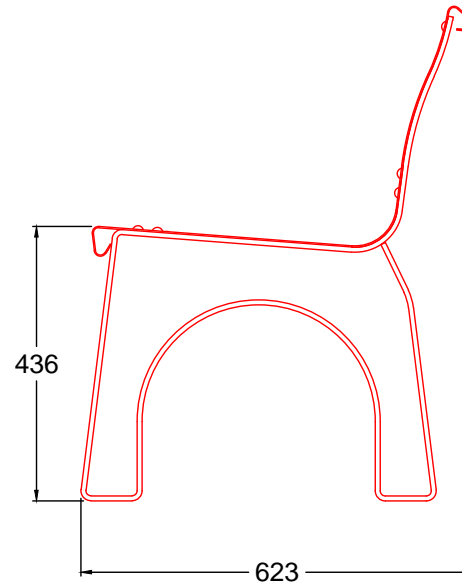

COTAS

Longitud: 0,56 m.
 Patas: Pletina 8 mm.
 Asiento: Chapa 2,5 mm.
 Acabado: Imprimación y pintura epoxi.

CAP00401A

Equipamientos para entorno urbano	SILLA ELITE		
	FECHA	PLANO Nº	ESCALA
	Mayo - 05	1	1/12
CÓDIGO: 81248			