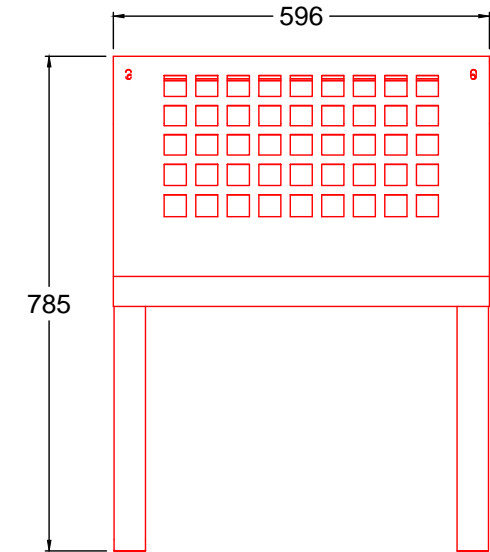

COTAS

Longitud: 0,56 m.
 Patas: Pletina 8 mm.
 Asiento: Chapa 2,5 mm.
 Acabado: Imprimación y pintura epoxi.

CAP00401A

Equipamientos para entorno urbano	SILLA ELITE		
	FECHA	PLANO Nº	ESCALA
	Mayo - 05	1	1/12
CÓDIGO: 81248			