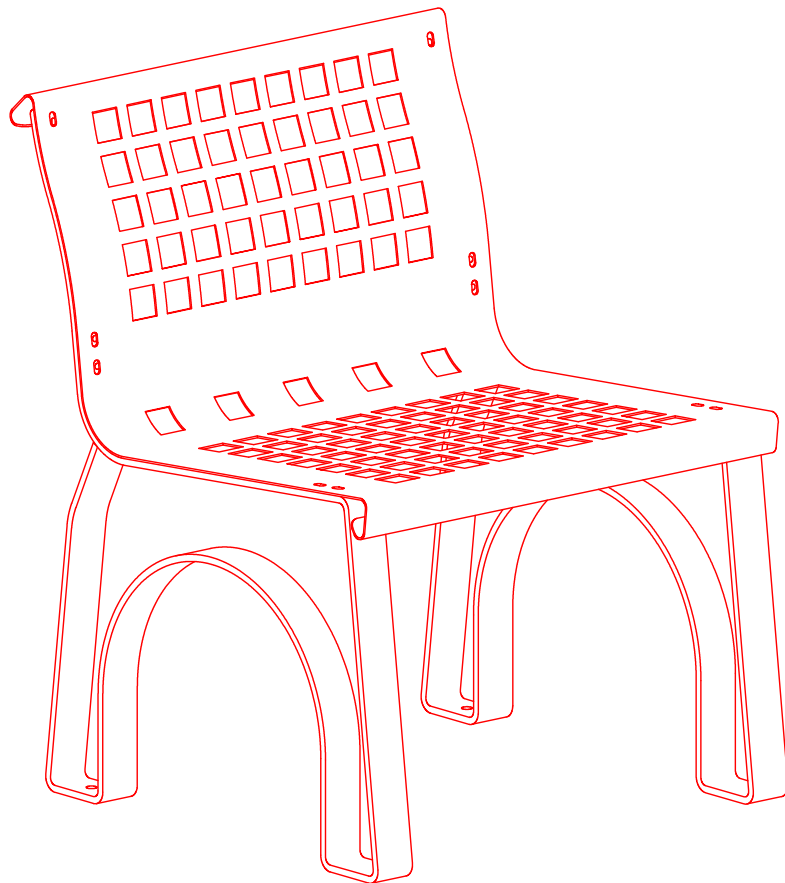

COTAS

Longitud: 0,56 m.
 Patas: Pletina 8 mm.
 Asiento: Chapa 2,5 mm.
 Acabado: Imprimación y pintura epoxi.

CAP00401A

Equipamientos para entorno urbano	SILLA ELITE		
	FECHA	PLANO Nº	ESCALA
	Mayo - 05	1	1/12
CÓDIGO: 81248			