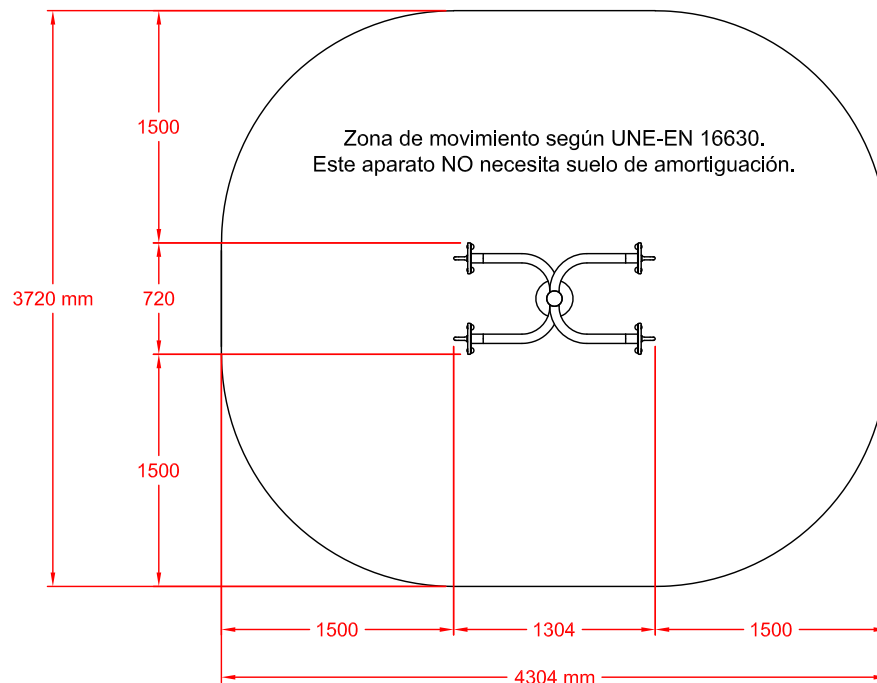

MODELO "81265 GIRO DE MUÑECAS"

Conforme a la norma EN 16630

Para usuarios de más de 1,4 m de estatura.
 Zona de movimiento: 3.720 x 4.304 mm.
 Dimensiones max. del juego: 720 x 1304 x 1421 mm.
 Altura de caída libre: -- mm.
 Peso total del juego: ?? Kg.
 Anclaje: Con varillas roscadas y fraguadas sobre dado de hormigón.

Equipamientos para entorno urbano 	GIRO DE MUÑECAS - Planos		
	FECHA	PLANO Nº	ESCALA
	21-02-20	1	Varias
	CÓDIGO: 81265		

MEDIDAS ZAPATA

Detalle Anclaje

DETALLE ZAPATA

Detalle Instalación

	Equipamientos para entorno urbano		
	Sistema Anclaje Biosaludables		
	FECHA	PLANO N°	ESCALA
	18-06-14	1	Varias
CÓDIGO: 80909			