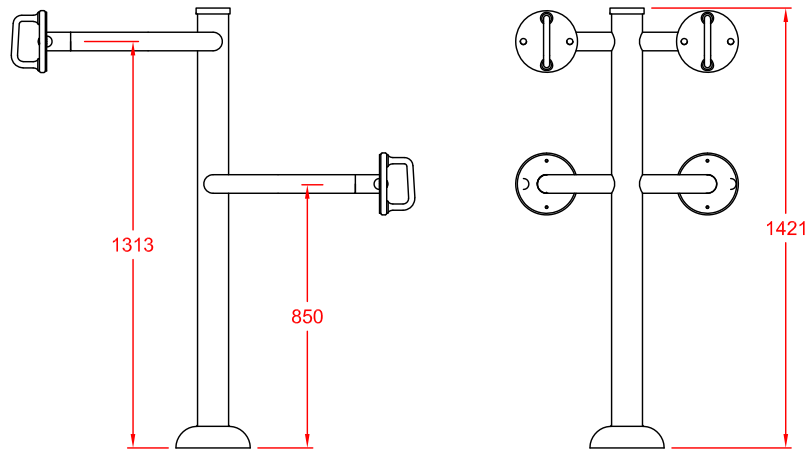

MODELO "81265 GIRO DE MUÑECAS"

Conforme a la norma EN 16630

Para usuarios de más de 1,4 m de estatura.
 Zona de movimiento: 3.720 x 4.304 mm.
 Dimensiones max. del juego: 720 x 1304 x 1421 mm.
 Altura de caída libre: -- mm.
 Peso total del juego: ?? Kg.
 Anclaje: Con varillas roscadas y fraguadas sobre dado de hormigón.

Equipamientos para entorno urbano 	GIRO DE MUÑECAS - Planos		
	FECHA	PLANO Nº	ESCALA
	21-02-20	1	Varias
	CÓDIGO: 81265		

MEDIDAS ZAPATA

Detalle Anclaje

DETALLE ZAPATA

Detalle Instalación

	Equipamientos para entorno urbano		
	Sistema Anclaje Biosaludables		
	FECHA	PLANO N°	ESCALA
	18-06-14	1	Varias
CÓDIGO: 80909			