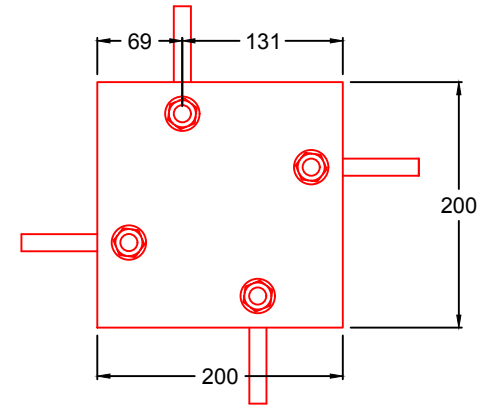

MODELO "81265 GIRO DE MUÑECAS"

Conforme a la norma EN 16630

Para usuarios de más de 1,4 m de estatura.
 Zona de movimiento: 3.720 x 4.304 mm.
 Dimensiones max. del juego: 720 x 1304 x 1421 mm.
 Altura de caída libre: -- mm.
 Peso total del juego: ?? Kg.
 Anclaje: Con varillas roscadas y fraguadas sobre dado de hormigón.

Equipamientos para entorno urbano 	GIRO DE MUÑECAS - Planos		
	FECHA	PLANO Nº	ESCALA
	21-02-20	1	Varias
	CÓDIGO: 81265		

MEDIDAS ZAPATA

Detalle Anclaje

DETALLE ZAPATA

Detalle Instalación

	Equipamientos para entorno urbano		
	Sistema Anclaje Biosaludables		
	FECHA	PLANO N°	ESCALA
	18-06-14	1	Varias
CÓDIGO: 80909			