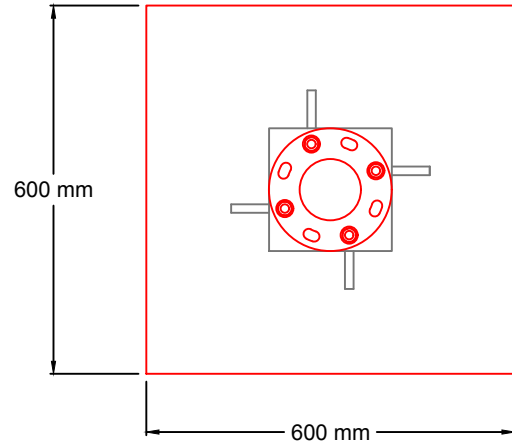

MODELO "81265 GIRO DE MUÑECAS"

Conforme a la norma EN 16630

Para usuarios de más de 1,4 m de estatura.
 Zona de movimiento: 3.720 x 4.304 mm.
 Dimensiones max. del juego: 720 x 1304 x 1421 mm.
 Altura de caída libre: -- mm.
 Peso total del juego: ?? Kg.
 Anclaje: Con varillas roscadas y fraguadas sobre dado de hormigón.

Equipamientos para entorno urbano 	GIRO DE MUÑECAS - Planos		
	FECHA	PLANO Nº	ESCALA
	21-02-20	1	Varias
	CÓDIGO: 81265		

MEDIDAS ZAPATA

Detalle Anclaje

DETALLE ZAPATA

Detalle Instalación

	Equipamientos para entorno urbano		
	Sistema Anclaje Biosaludables		
	FECHA	PLANO N°	ESCALA
	18-06-14	1	Varias
CÓDIGO: 80909			