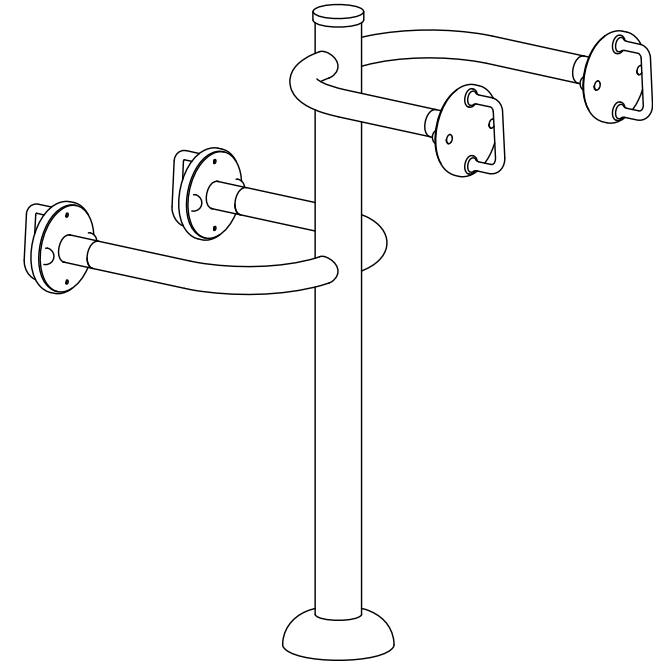

MODELO "81265 GIRO DE MUÑECAS"

Conforme a la norma EN 16630

Para usuarios de más de 1,4 m de estatura.
 Zona de movimiento: 3.720 x 4.304 mm.
 Dimensiones max. del juego: 720 x 1304 x 1421 mm.
 Altura de caída libre: -- mm.
 Peso total del juego: ?? Kg.
 Anclaje: Con varillas roscadas y fraguadas sobre dado de hormigón.

Equipamientos para entorno urbano 	GIRO DE MUÑECAS - Planos		
	FECHA	PLANO Nº	ESCALA
	21-02-20	1	Varias
	CÓDIGO: 81265		

MEDIDAS ZAPATA

Detalle Anclaje

DETALLE ZAPATA

Detalle Instalación

	Equipamientos para entorno urbano		
	Sistema Anclaje Biosaludables		
	FECHA	PLANO N°	ESCALA
	18-06-14	1	Varias
CÓDIGO: 80909			