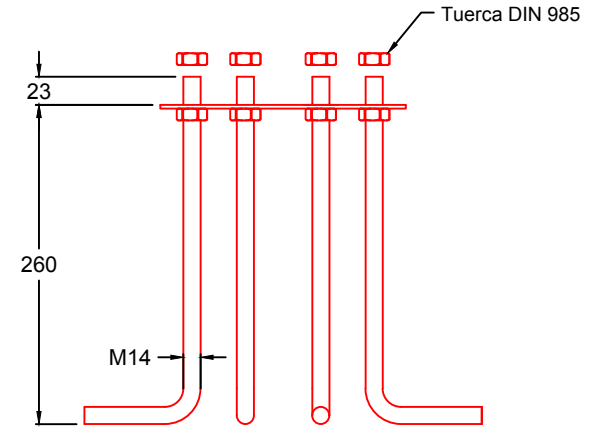

MODELO "81265 GIRO DE MUÑECAS"

Conforme a la norma EN 16630

Para usuarios de más de 1,4 m de estatura.
 Zona de movimiento: 3.720 x 4.304 mm.
 Dimensiones max. del juego: 720 x 1304 x 1421 mm.
 Altura de caída libre: -- mm.
 Peso total del juego: ?? Kg.
 Anclaje: Con varillas roscadas y fraguadas sobre dado de hormigón.

Equipamientos para entorno urbano 	GIRO DE MUÑECAS - Planos		
	FECHA	PLANO Nº	ESCALA
	21-02-20	1	Varias
	CÓDIGO: 81265		

MEDIDAS ZAPATA

Detalle Anclaje

DETALLE ZAPATA

Detalle Instalación

	Equipamientos para entorno urbano		
	Sistema Anclaje Biosaludables		
	FECHA	PLANO N°	ESCALA
	18-06-14	1	Varias
CÓDIGO: 80909			