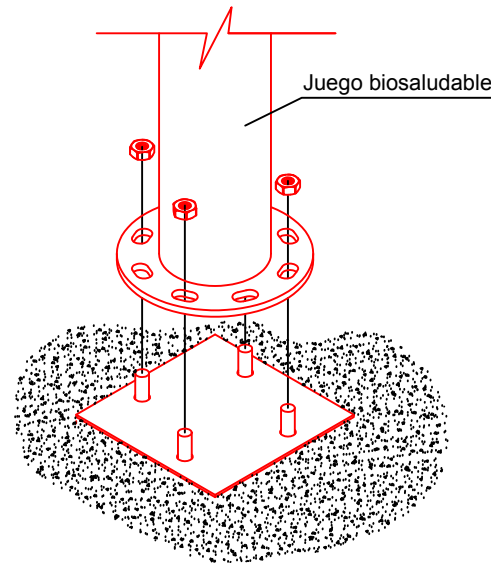

MODELO "81265 GIRO DE MUÑECAS"

Conforme a la norma EN 16630

Para usuarios de más de 1,4 m de estatura.
 Zona de movimiento: 3.720 x 4.304 mm.
 Dimensiones max. del juego: 720 x 1304 x 1421 mm.
 Altura de caída libre: -- mm.
 Peso total del juego: ?? Kg.
 Anclaje: Con varillas roscadas y fraguadas sobre dado de hormigón.

Equipamientos para entorno urbano 	GIRO DE MUÑECAS - Planos		
	FECHA	PLANO Nº	ESCALA
	21-02-20	1	Varias
	CÓDIGO: 81265		

MEDIDAS ZAPATA

Detalle Anclaje

DETALLE ZAPATA

Detalle Instalación

	Equipamientos para entorno urbano		
	Sistema Anclaje Biosaludables		
	FECHA	PLANO N°	ESCALA
	18-06-14	1	Varias
CÓDIGO: 80909			