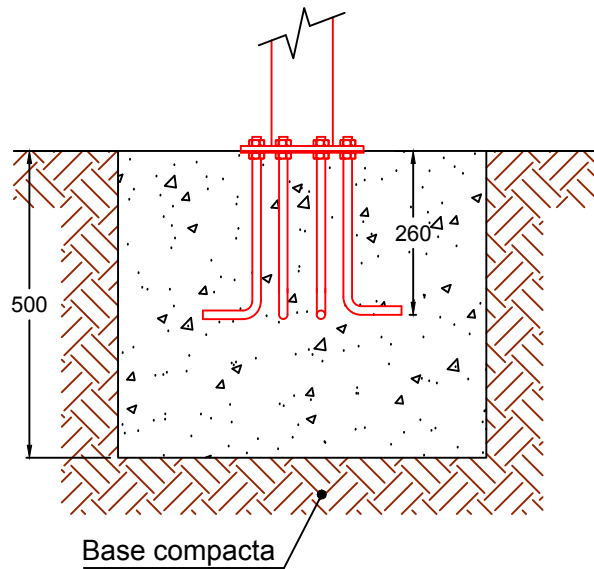

MODELO "81265 GIRO DE MUÑECAS"

Conforme a la norma EN 16630

Para usuarios de más de 1,4 m de estatura.
 Zona de movimiento: 3.720 x 4.304 mm.
 Dimensiones max. del juego: 720 x 1304 x 1421 mm.
 Altura de caída libre: -- mm.
 Peso total del juego: ?? Kg.
 Anclaje: Con varillas roscadas y fraguadas sobre dado de hormigón.

Equipamientos para entorno urbano 	GIRO DE MUÑECAS - Planos		
	FECHA	PLANO Nº	ESCALA
	21-02-20	1	Varias
	CÓDIGO: 81265		

MEDIDAS ZAPATA

Detalle Anclaje

DETALLE ZAPATA

Detalle Instalación

	Equipamientos para entorno urbano		
	Sistema Anclaje Biosaludables		
	FECHA	PLANO N°	ESCALA
	18-06-14	1	Varias
CÓDIGO: 80909			