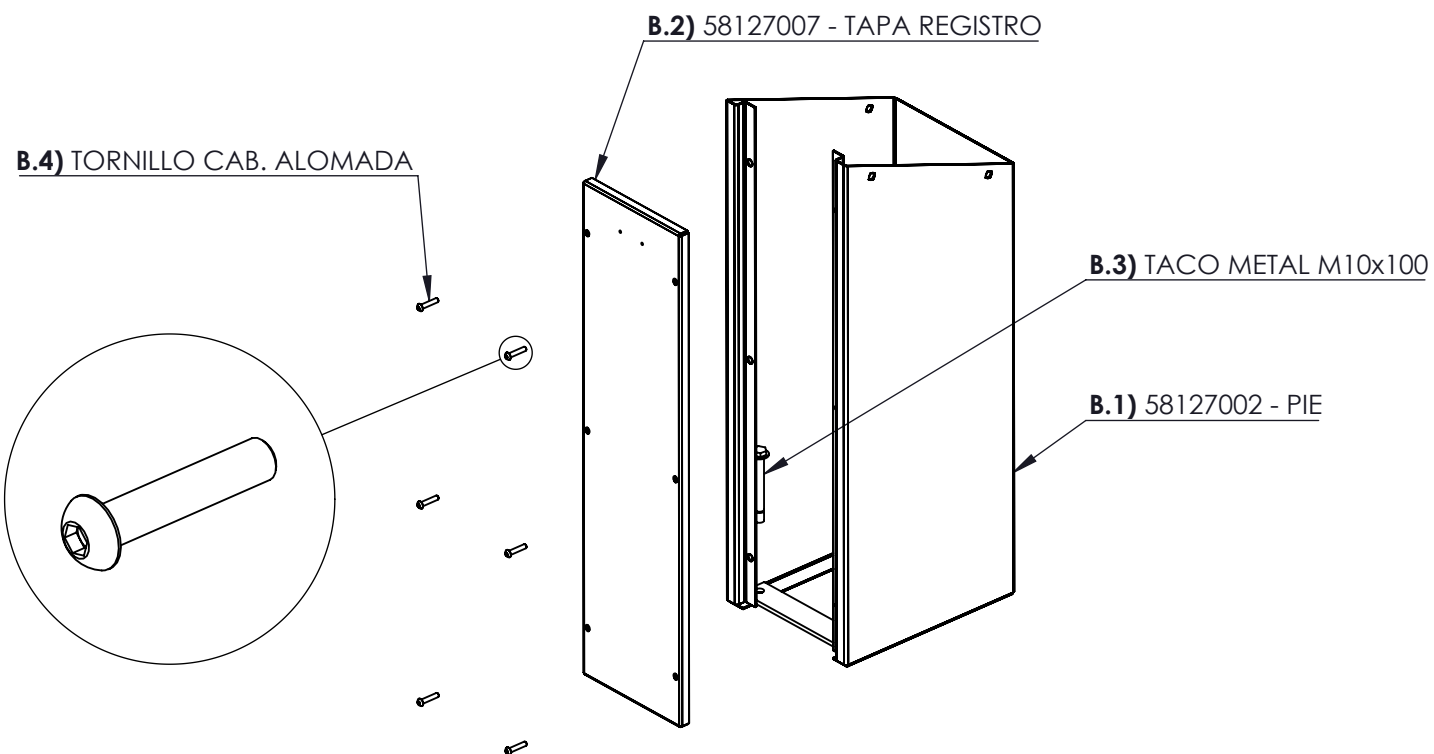

EQUIPAMIENTOS PARA entorno urbano

INSTRUCCIONES INSTALACIÓN FUENTE CASCA DA

DIM: 80x25xH95 / 123x30xH95 cm (c-rejilla)
CÓD: 81270

IM 75056800 - 10/2019

MADE IN SPAIN

A)

B)

1)