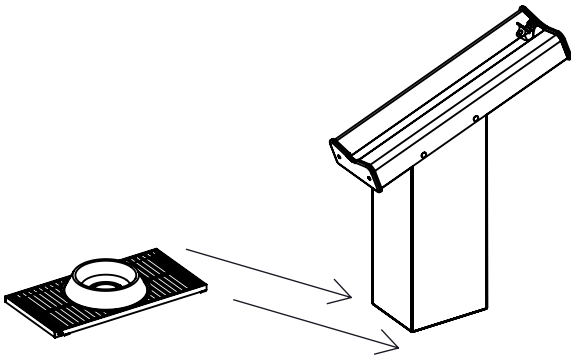

EQUIPAMIENTOS PARA entorno urbano

INSTRUCCIONES INSTALACIÓN FUENTE CASCA DA

DIM: 80x25xH95 / 123x30xH95 cm (c-rejilla)
CÓD: 81270

IM 75056800 - 10/2019

MADE IN SPAIN

A)

B)

1)

1.2)

1.3)

1.4)

ELEMENTOS OPCIONALES

OP.1)

OP.2)

OP.3)

1)