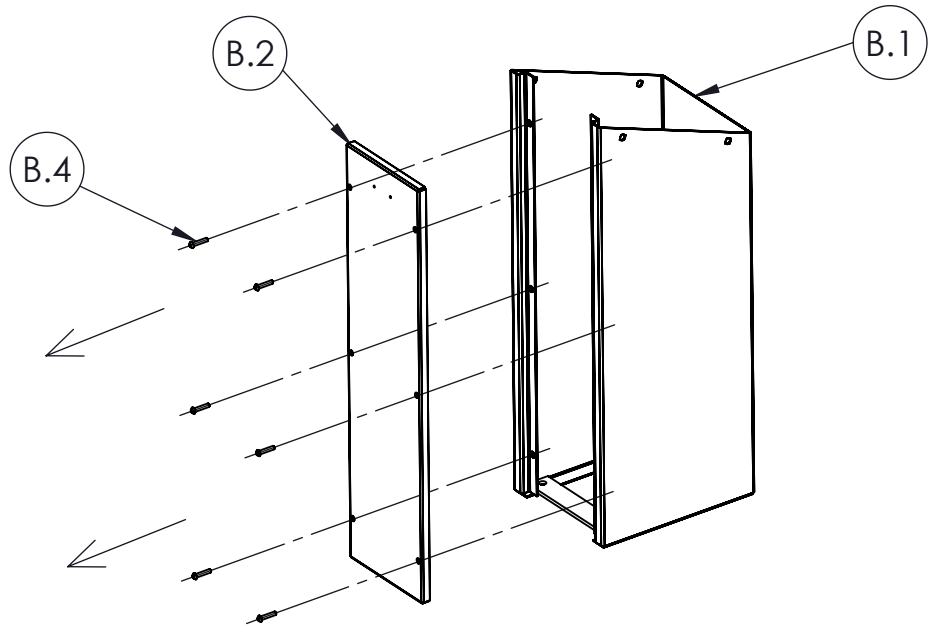

EQUIPAMIENTOS PARA entorno urbano

INSTRUCCIONES INSTALACIÓN FUENTE CASCA DA

DIM: 80x25xH95 / 123x30xH95 cm (c-rejilla)
CÓD: 81270

IM 75056800 - 10/2019

MADE IN SPAIN

A)

B)

1)