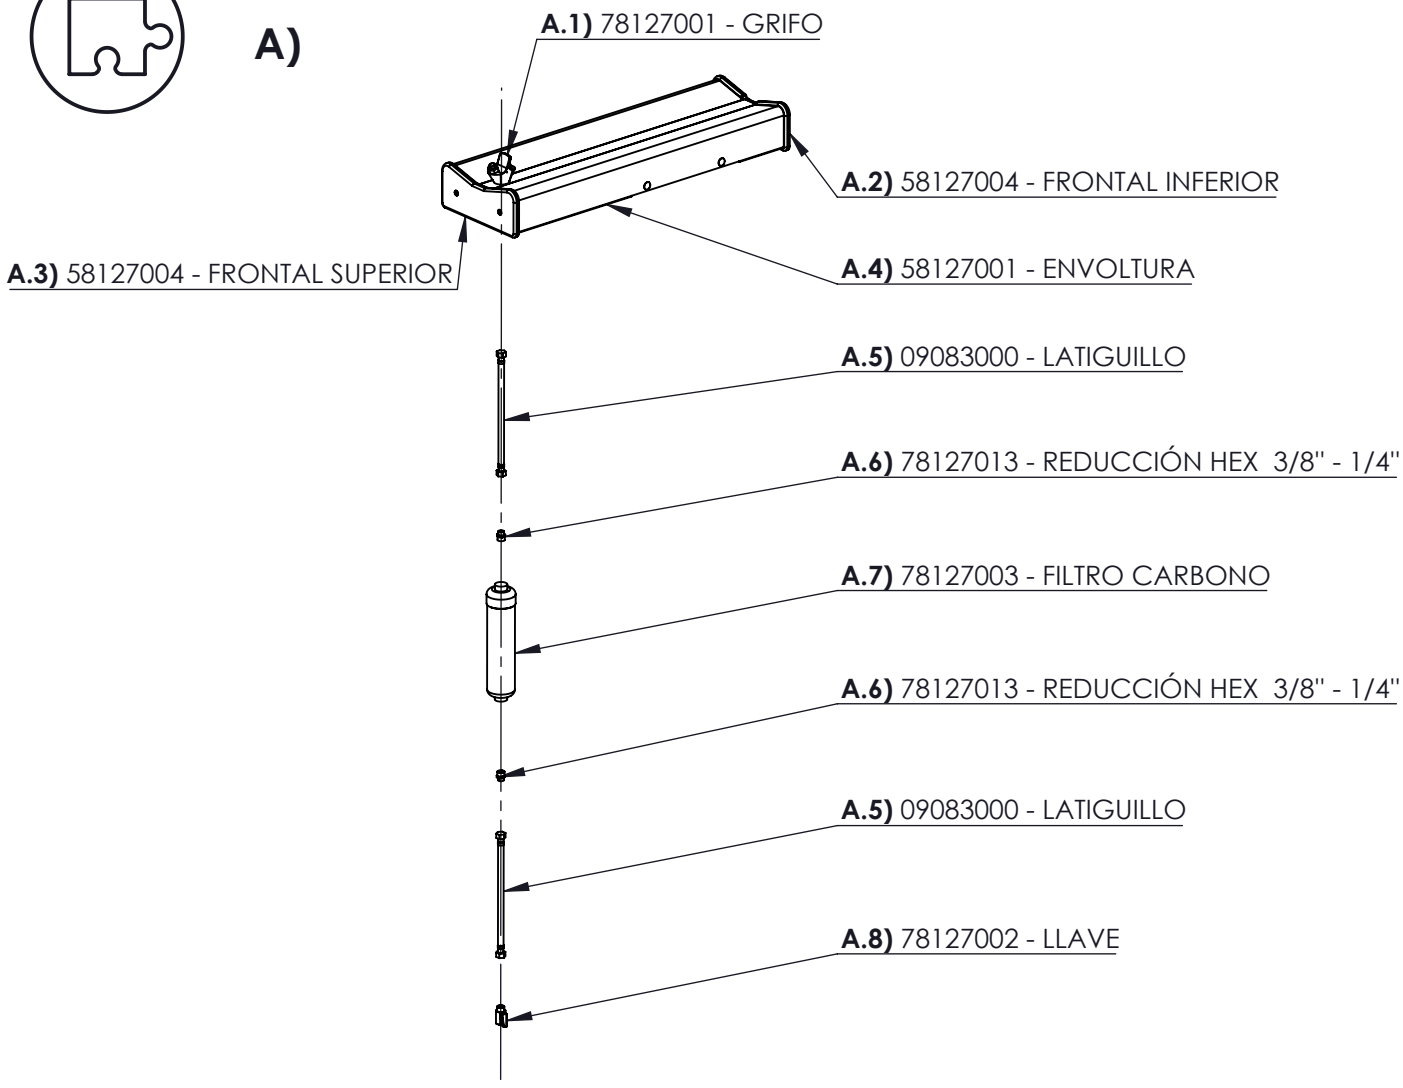

EQUIPAMIENTOS PARA entorno urbano

INSTRUCCIONES INSTALACIÓN FUENTE CASCA DA

DIM: 80x25xH95 / 123x30xH95 cm (c-rejilla)
CÓD: 81270

IM 75056800 - 10/2019

MADE IN SPAIN

A)

B)

1)

1.2)

1.3)

1.4)

ELEMENTOS OPCIONALES

OP.1)

OP.2)

OP.3)

1)