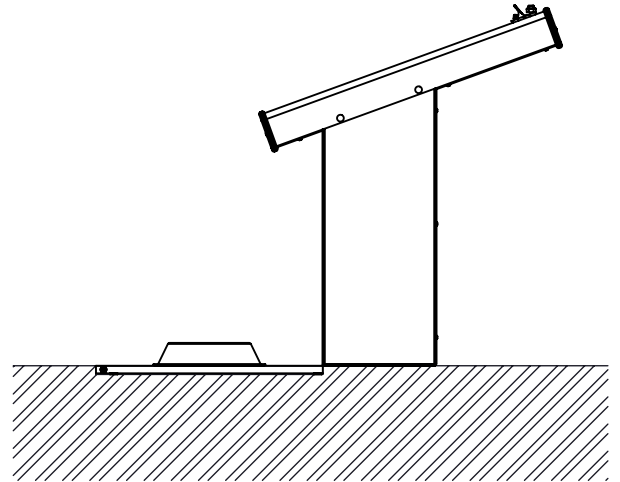

ELEMENTOS OPCIONALES

OP.1)

OP.2)

OP.3)

1)

2)

3)