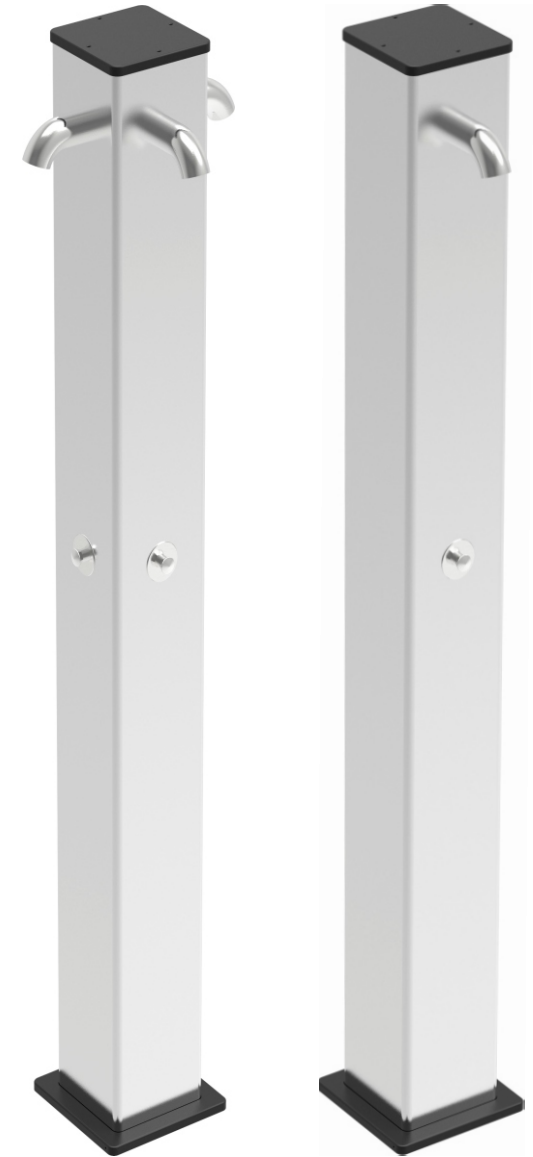

Esta serie se compone de duchas de uno y tres rociadores, lava pies y fuente de agua potable para consumo humano, diseñadas para instalar en exteriores. En su fabricación se han empleado materiales de primera calidad, como acero inox AISI 316 brillante, tapa superior y zócalo de HPDE y accesorios de primeras marcas, con lo que se garantiza su durabilidad en ambientes exigentes como costa y playas. En todos los casos se usan pulsadores temporizados, lo que permite un consumo responsable de agua. La fuente ACUATERRA además, lleva incorporado un filtro de carbono para mejorar la calidad del agua a consumir.

Su diseño, con esquinas redondeadas, tapa de registro integrada y la combinación del INOX con el HPDE, marcan una diferenciación de calidad y estética incomparable.

81292 Pasarela de madera  
(120x202x8 cm)

81276 Lavapiés inox ACUATERRA 2 salidas

81277 Fuente inox ACUATERRA con arqueta  
(32x88x93 cm)

81279 Ducha inox ACUATERRA 3 salidas  
81278 Ducha inox ACUATERRA 1 salidas  
(42x52x218 cm / 32x42x218 cm)