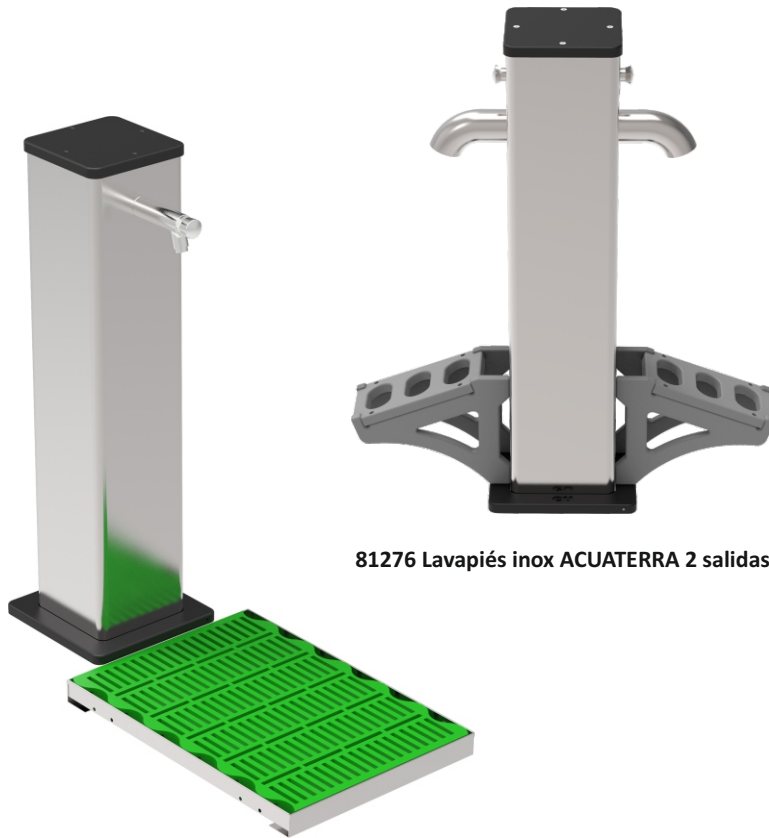

Esta serie se compone de duchas de uno y tres rociadores, lava pies y fuente de agua potable para consumo humano, diseñadas para instalar en exteriores. En su fabricación se han empleado materiales de primera calidad, como acero inox AISI 316 brillante, tapa superior y zócalo de HPDE y accesorios de primeras marcas, con lo que se garantiza su durabilidad en ambientes exigentes como costa y playas. En todos los casos se usan pulsadores temporizados, lo que permite un consumo responsable de agua. La fuente ACUATERRA además, lleva incorporado un filtro de carbono para mejorar la calidad del agua a consumir.

Su diseño, con esquinas redondeadas, tapa de registro integrada y la combinación del INOX con el HPDE, marcan una diferenciación de calidad y estética incomparable.

81292 Pasarela de madera  
(120x202x8 cm)

81276 Lavapiés inox ACUATERRA 2 salidas

81277 Fuente inox ACUATERRA con arqueta  
(32x88x93 cm)

81279 Ducha inox ACUATERRA 3 salidas  
81278 Ducha inox ACUATERRA 1 salidas  
(42x52x218 cm / 32x42x218 cm)