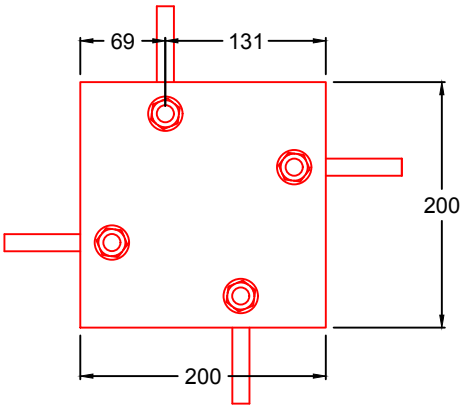

# MODELO "81280 Combi volantes noria"

Conforme a la norma EN 16630

Para usuarios de más de 1,4 m de estatura.  
 Zona de movimiento: 4.155 x 3.972 mm.  
 Dimensiones max. del juego: 972 x 1.155 x 1.362 mm.  
 Altura de caída libre: 0.00 mm.  
 Peso total del juego: ?? Kg.  
 Anclaje: Con varillas roscadas y fraguadas sobre dado de hormigón.

Equipamientos para entorno urbano	Combi volantes noria		
	FECHA	PLANO Nº	ESCALA
	08-10-19	1	Varias
CÓDIGO: 81280			

MEDIDAS ZAPATA

Detalle Anclaje

DETALLE ZAPATA

Detalle Instalación

	<b>Sistema Anclaje Biosaludables</b>		
	FECHA	PLANO N°	ESCALA
	18-06-14	1	Varias
	CÓDIGO: 80909		