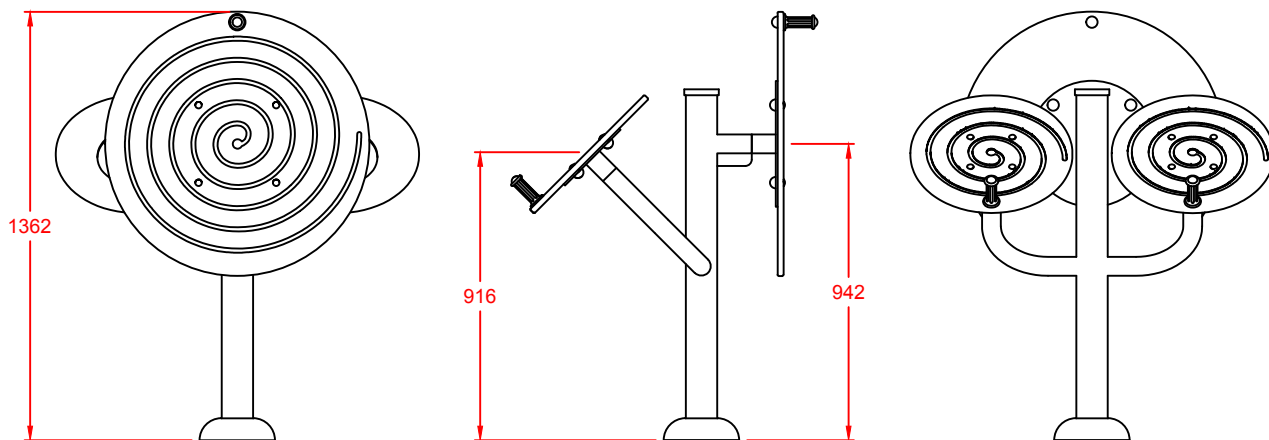

# MODELO "81280 Combi volantes noria"

Conforme a la norma EN 16630

Para usuarios de más de 1,4 m de estatura.  
 Zona de movimiento: 4.155 x 3.972 mm.  
 Dimensiones max. del juego: 972 x 1.155 x 1.362 mm.  
 Altura de caída libre: 0.00 mm.  
 Peso total del juego: ?? Kg.  
 Anclaje: Con varillas roscadas y fraguadas sobre dado de hormigón.

Equipamientos para entorno urbano	Combi volantes noria		
	FECHA	PLANO Nº	ESCALA
	08-10-19	1	Varias
CÓDIGO: 81280			

MEDIDAS ZAPATA

Detalle Anclaje

DETALLE ZAPATA

Detalle Instalación

	<b>Sistema Anclaje Biosaludables</b>		
	FECHA	PLANO N°	ESCALA
	18-06-14	1	Varias
	CÓDIGO: 80909		