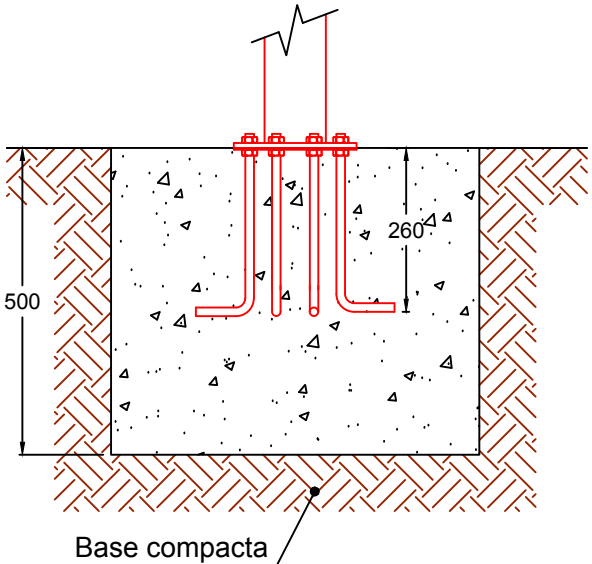

# MODELO "81280 Combi volantes noria"

Conforme a la norma EN 16630

Para usuarios de más de 1,4 m de estatura.  
 Zona de movimiento: 4.155 x 3.972 mm.  
 Dimensiones max. del juego: 972 x 1.155 x 1.362 mm.  
 Altura de caída libre: 0.00 mm.  
 Peso total del juego: ?? Kg.  
 Anclaje: Con varillas roscadas y fraguadas sobre dado de hormigón.

Equipamientos para entorno urbano	Combi volantes noria		
	FECHA	PLANO Nº	ESCALA
	08-10-19	1	Varias
CÓDIGO: 81280			

MEDIDAS ZAPATA

Detalle Anclaje

DETALLE ZAPATA

Detalle Instalación

	<b>Sistema Anclaje Biosaludables</b>		
	FECHA	PLANO N°	ESCALA
	18-06-14	1	Varias
	CÓDIGO: 80909		