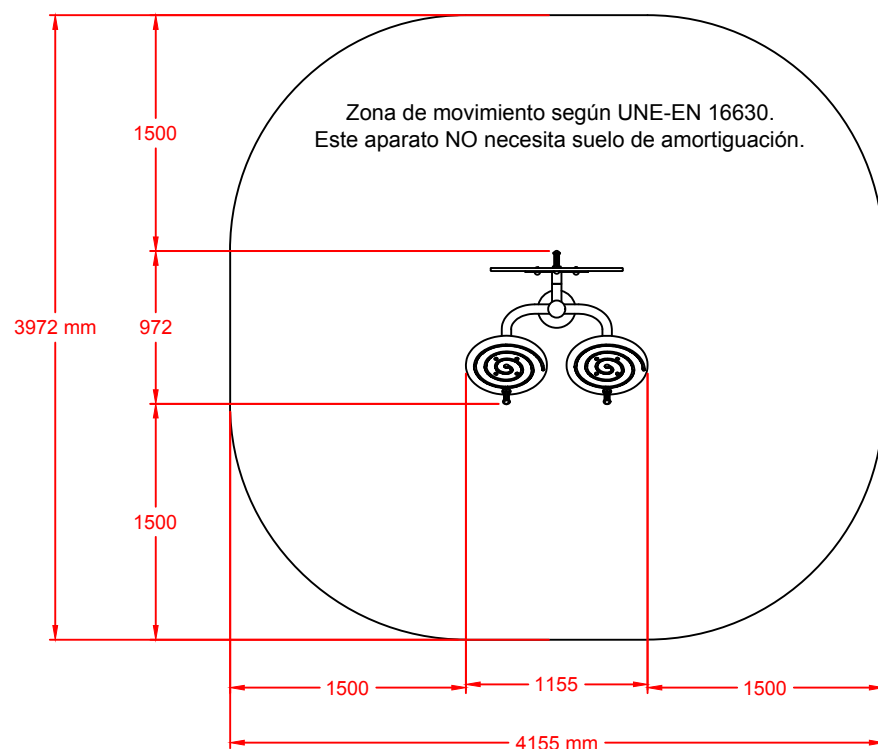

# MODELO "81280 Combi volantes noria"

Conforme a la norma EN 16630

Para usuarios de más de 1,4 m de estatura.  
 Zona de movimiento: 4.155 x 3.972 mm.  
 Dimensiones max. del juego: 972 x 1.155 x 1.362 mm.  
 Altura de caída libre: 0.00 mm.  
 Peso total del juego: ?? Kg.  
 Anclaje: Con varillas roscadas y fraguadas sobre dado de hormigón.

Equipamientos para entorno urbano	Combi volantes noria		
	FECHA	PLANO Nº	ESCALA
	08-10-19	1	Varias
CÓDIGO: 81280			

MEDIDAS ZAPATA

Detalle Anclaje

DETALLE ZAPATA

Detalle Instalación

	<b>Sistema Anclaje Biosaludables</b>		
	FECHA	PLANO N°	ESCALA
	18-06-14	1	Varias
	CÓDIGO: 80909		