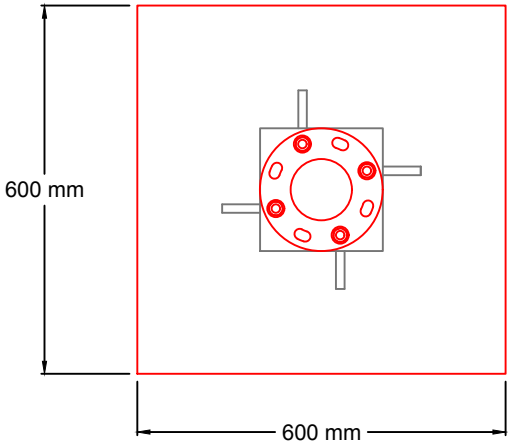

# MODELO "81280 Combi volantes noria"

Conforme a la norma EN 16630

Para usuarios de más de 1,4 m de estatura.  
 Zona de movimiento: 4.155 x 3.972 mm.  
 Dimensiones max. del juego: 972 x 1.155 x 1.362 mm.  
 Altura de caída libre: 0.00 mm.  
 Peso total del juego: ?? Kg.  
 Anclaje: Con varillas roscadas y fraguadas sobre dado de hormigón.

Equipamientos para entorno urbano	Combi volantes noria		
	FECHA	PLANO Nº	ESCALA
	08-10-19	1	Varias
CÓDIGO: 81280			

MEDIDAS ZAPATA

Detalle Anclaje

DETALLE ZAPATA

Detalle Instalación

	<b>Sistema Anclaje Biosaludables</b>		
	FECHA	PLANO N°	ESCALA
	18-06-14	1	Varias
	CÓDIGO: 80909		