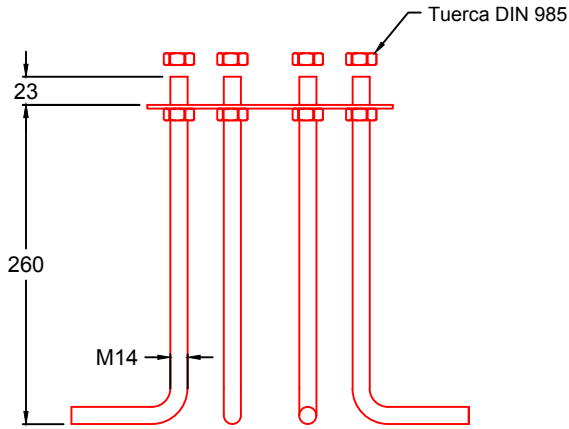

# MODELO "81280 Combi volantes noria"

Conforme a la norma EN 16630

Para usuarios de más de 1,4 m de estatura.  
 Zona de movimiento: 4.155 x 3.972 mm.  
 Dimensiones max. del juego: 972 x 1.155 x 1.362 mm.  
 Altura de caída libre: 0.00 mm.  
 Peso total del juego: ?? Kg.  
 Anclaje: Con varillas roscadas y fraguadas sobre dado de hormigón.

Equipamientos para entorno urbano	Combi volantes noria		
	FECHA	PLANO Nº	ESCALA
	08-10-19	1	Varias
CÓDIGO: 81280			

MEDIDAS ZAPATA

Detalle Anclaje

DETALLE ZAPATA

Detalle Instalación

	<b>Sistema Anclaje Biosaludables</b>		
	FECHA	PLANO N°	ESCALA
	18-06-14	1	Varias
	CÓDIGO: 80909		