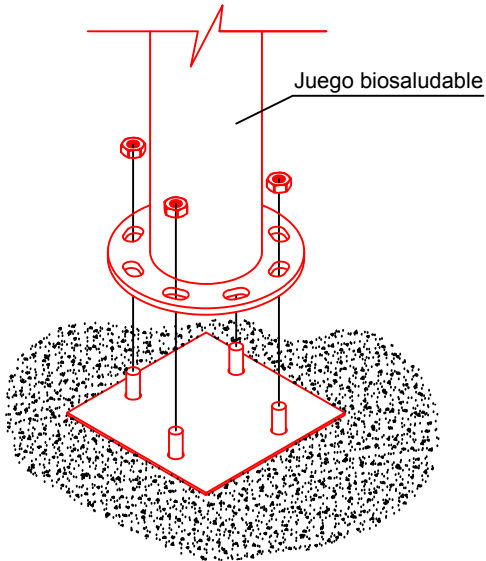

# MODELO "81280 Combi volantes noria"

Conforme a la norma EN 16630

Para usuarios de más de 1,4 m de estatura.  
 Zona de movimiento: 4.155 x 3.972 mm.  
 Dimensiones max. del juego: 972 x 1.155 x 1.362 mm.  
 Altura de caída libre: 0.00 mm.  
 Peso total del juego: ?? Kg.  
 Anclaje: Con varillas roscadas y fraguadas sobre dado de hormigón.

Equipamientos para entorno urbano	Combi volantes noria		
	FECHA	PLANO Nº	ESCALA
	08-10-19	1	Varias
CÓDIGO: 81280			

MEDIDAS ZAPATA

Detalle Anclaje

DETALLE ZAPATA

Detalle Instalación

	<b>Sistema Anclaje Biosaludables</b>		
	FECHA	PLANO N°	ESCALA
	18-06-14	1	Varias
	CÓDIGO: 80909		