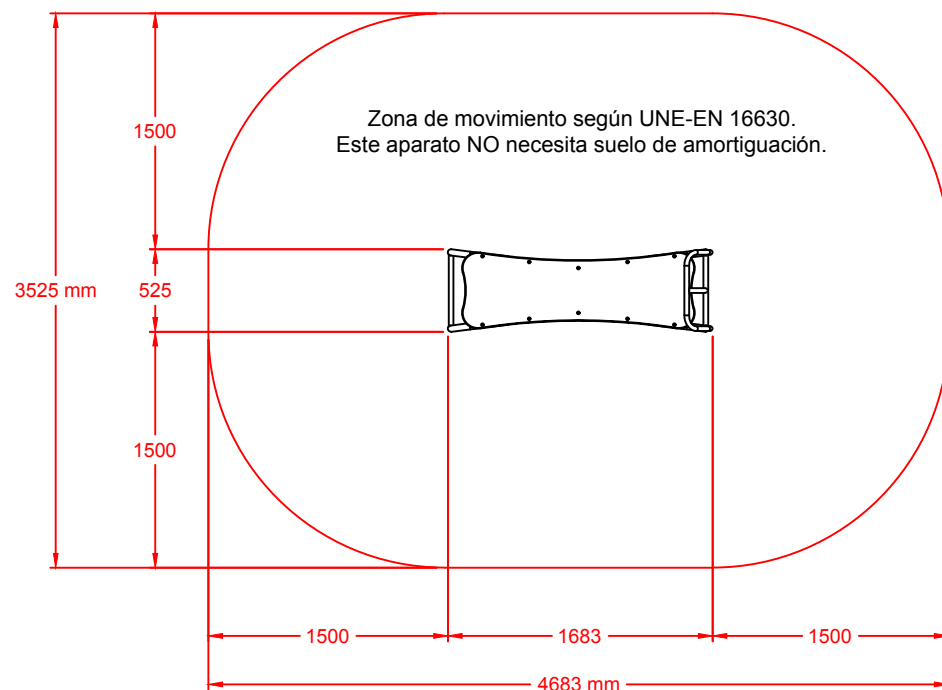

MODELO "81281 Banco abdominales HDPE"

Conforme a la norma EN 16630

Para usuarios de más de 1,4 m de estatura.  
Zona de movimiento: 3.525x4.683 mm.  
Dimensiones max. del juego: 1.683x525x645 mm.  
Altura de caída libre: 455 mm.  
Peso total del juego: ?? Kg.  
Anclaje: Con tacos de expansión sobre losa de hormigón.