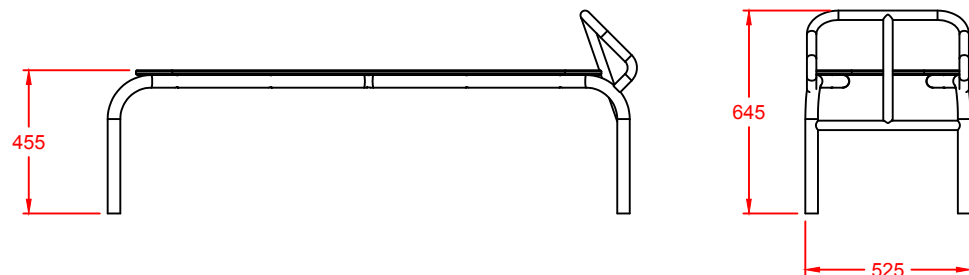

MODELO "81281 Banco abdominales HDPE"

Conforme a la norma EN 16630

Para usuarios de más de 1,4 m de estatura.  
Zona de movimiento: 3.525x4.683 mm.  
Dimensiones max. del juego: 1.683x525x645 mm.  
Altura de caída libre: 455 mm.  
Peso total del juego: ?? Kg.  
Anclaje: Con tacos de expansión sobre losa de hormigón.

Equipamientos para <b>entorno urbano</b> 	<b>Banco de abdominales HDPE - Planos</b>		
	FECHA	PLANO N°	ESCALA
	09-10-19	1	Varias
CÓDIGO: 81281			