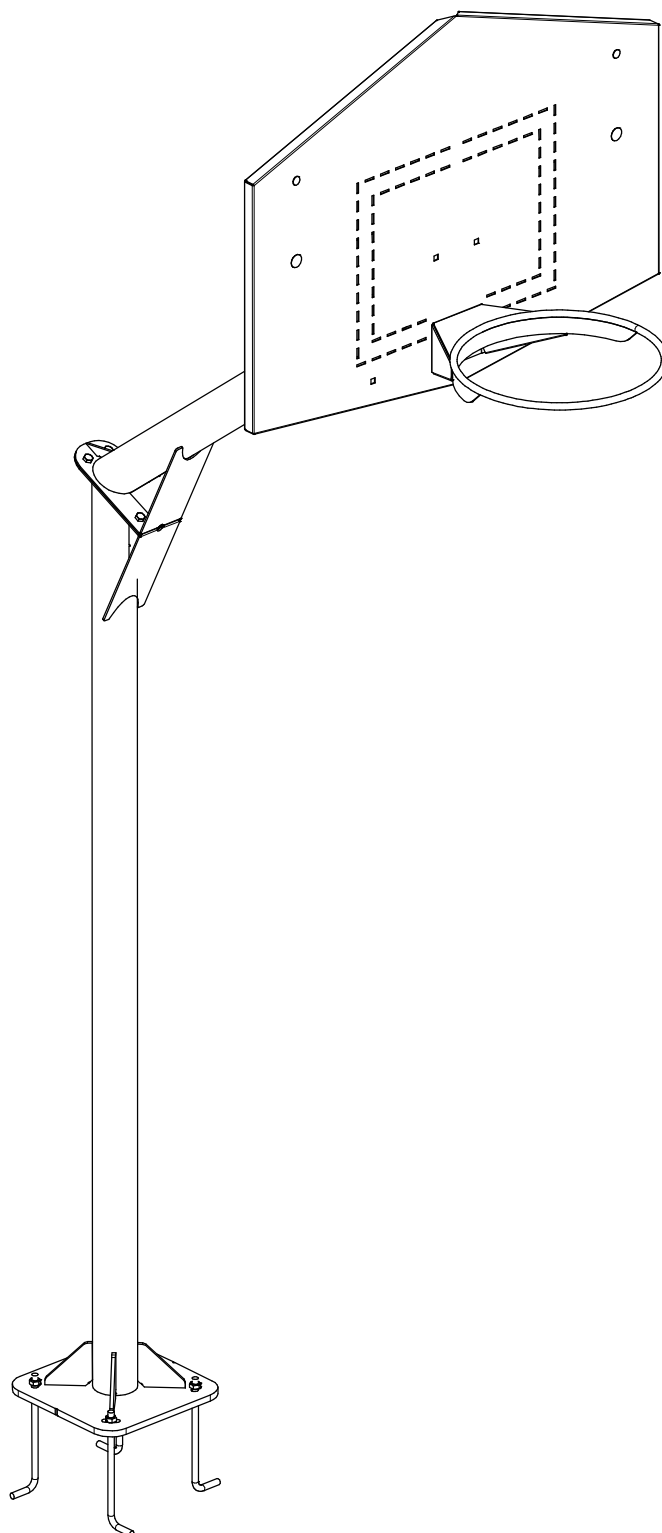

INSTRUCCIONES DE MONTAJE  
CANASTA DE BALONCESTO  
DESMONTABLE  
COD. 82195

00000000 IM CANASTA DESMONTABLE 10/11/2021

## CANASTA DE BALONCESTO DESMONTABLE

### PIEZAS

CHAPA REFUERZO CANASTA DES  
codigo:58129515

ESTRUCT INCLINADA  
CANASTA BALONCESTO DES  
codigo:58129502

TABLERO HEXAGONAL  
CANASTA BALONCESTO DES  
codigo:58129506

ESTRUCT VERTICAL  
CANASTA BALONCESTO DES  
codigo:58129501

ARO FIJO CANASTA  
codigo:08066200

ESPARRAGO ANCLAJE SUELO JUEGO BIOS  
codigo:58090901