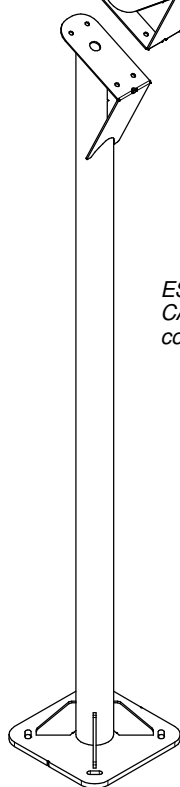

INSTRUCCIONES DE MONTAJE  
CANASTA DE BALONCESTO  
DESMONTABLE  
COD. 82195

00000000 IM CANASTA DESMONTABLE 10/11/2021

## CANASTA DE BALONCESTO DESMONTABLE

### PIEZAS

CHAPA REFUERZO CANASTA DES  
codigo:58129515

ESTRUCT INCLINADA  
CANASTA BALONCESTO DES  
codigo:58129502

TABLERO HEXAGONAL  
CANASTA BALONCESTO DES  
codigo:58129506

ESTRUCT VERTICAL  
CANASTA BALONCESTO DES  
codigo:58129501

ARO FIJO CANASTA  
codigo:08066200

ESPARRAGO ANCLAJE SUELO JUEGO BIOS  
codigo:58090901