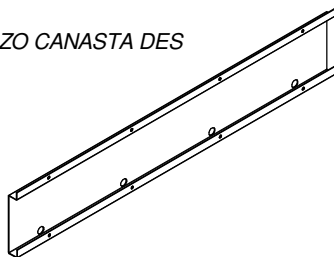

INSTRUCCIONES DE MONTAJE  
CANASTA DE BALONCESTO  
DESMONTABLE  
COD. 82195

00000000 IM CANASTA DESMONTABLE 10/11/2021

## CANASTA DE BALONCESTO DESMONTABLE

### PIEZAS

CHAPA REFUERZO CANASTA DES  
codigo:58129515

ESTRUCT INCLINADA  
CANASTA BALONCESTO DES  
codigo:58129502

TABLERO HEXAGONAL  
CANASTA BALONCESTO DES  
codigo:58129506

ESTRUCT VERTICAL  
CANASTA BALONCESTO DES  
codigo:58129501