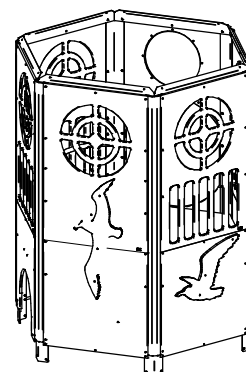

## partes premontadas

58134401  
Techo faro  
x1

58134404  
Tobogán túnel - parte superior  
x1

58134406  
Bridas de HDPE  
x8

58134402  
Torre faro - parte superior  
x1

58134405  
Tobogán túnel - parte inferior  
x1

58134403  
Torre faro - parte inferior  
x1

58135401  
Soporte tobogán túnel arenero  
x1

58134408  
Tobogán pequeño  
x1

80615  
Extensión tobogán para arenero  
x1

58134410  
Pletina anclaje torre  
x6

58134409  
Barra de bomberos  
x1