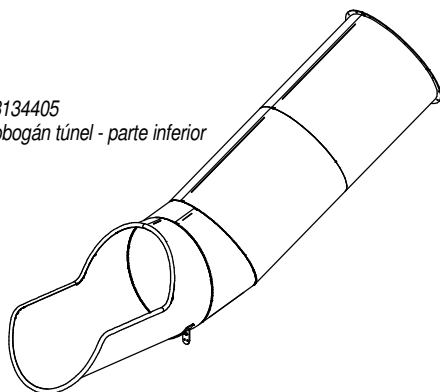

## partes premontadas

58134401  
Techo faro  
x1

58134404  
Tobogán túnel - parte superior  
x1

58134406  
Bridas de HDPE  
x8

58134405  
Tobogán túnel - parte inferior  
x1

58134402  
Torre faro - parte superior  
x1

58134407  
Soporte tobogán  
x1

58134403  
Torre faro - parte inferior  
x1

58134408  
Tobogán pequeño  
x1

58134409  
Barra de bomberos  
x1

58134322  
Anclaje barra de bomberos  
x1

58134410  
Pletina anclaje torre  
x6