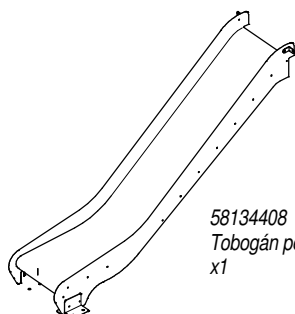

## partes premontadas

58134401  
Techo faro  
x1

58134404  
Tobogán túnel - parte superior  
x1

58134406  
Bridas de HDPE  
x8

58134405  
Tobogán túnel - parte inferior  
x1

58134402  
Torre faro - parte superior  
x1

58134407  
Soporte tobogán  
x1

58134403  
Torre faro - parte inferior  
x1

58134408  
Tobogán pequeño  
x1

58134409  
Barra de bomberos  
x1

58134322  
Anclaje barra de bomberos  
x1

58134410  
Pletina anclaje torre  
x6