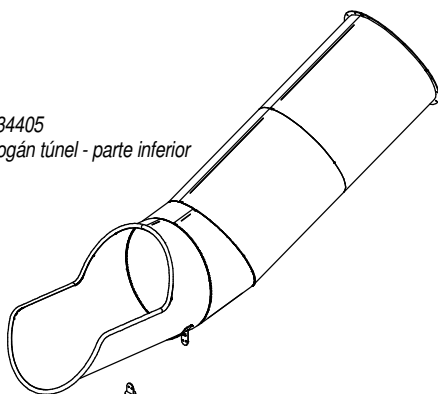

## partes premontadas

58134401  
Techo faro  
x1

58134404  
Tobogán túnel - parte superior  
x1

58134406  
Bridas de HDPE  
x8

58134402  
Torre faro - parte superior  
x1

58134405  
Tobogán túnel - parte inferior  
x1

58134403  
Torre faro - parte inferior  
x1

58135401  
Soporte tobogán túnel arenero  
x1

58134408  
Tobogán pequeño  
x1

80615  
Extensión tobogán para arenero  
x1

58134410  
Pletina anclaje torre  
x6

58134409  
Barra de bomberos  
x1