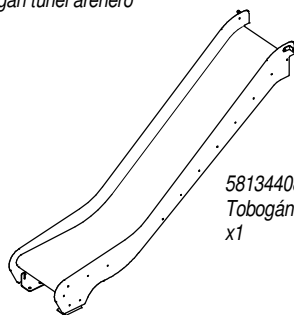

## partes premontadas

58134401  
Techo faro  
x1

58134404  
Tobogán túnel - parte superior  
x1

58134406  
Bridas de HDPE  
x8

58134402  
Torre faro - parte superior  
x1

58134405  
Tobogán túnel - parte inferior  
x1

58134403  
Torre faro - parte inferior  
x1

58135401  
Soporte tobogán túnel arenero  
x1

58134408  
Tobogán pequeño  
x1

80615  
Extensión tobogán para arenero  
x1

58134410  
Pletina anclaje torre  
x6

58134409  
Barra de bomberos  
x1