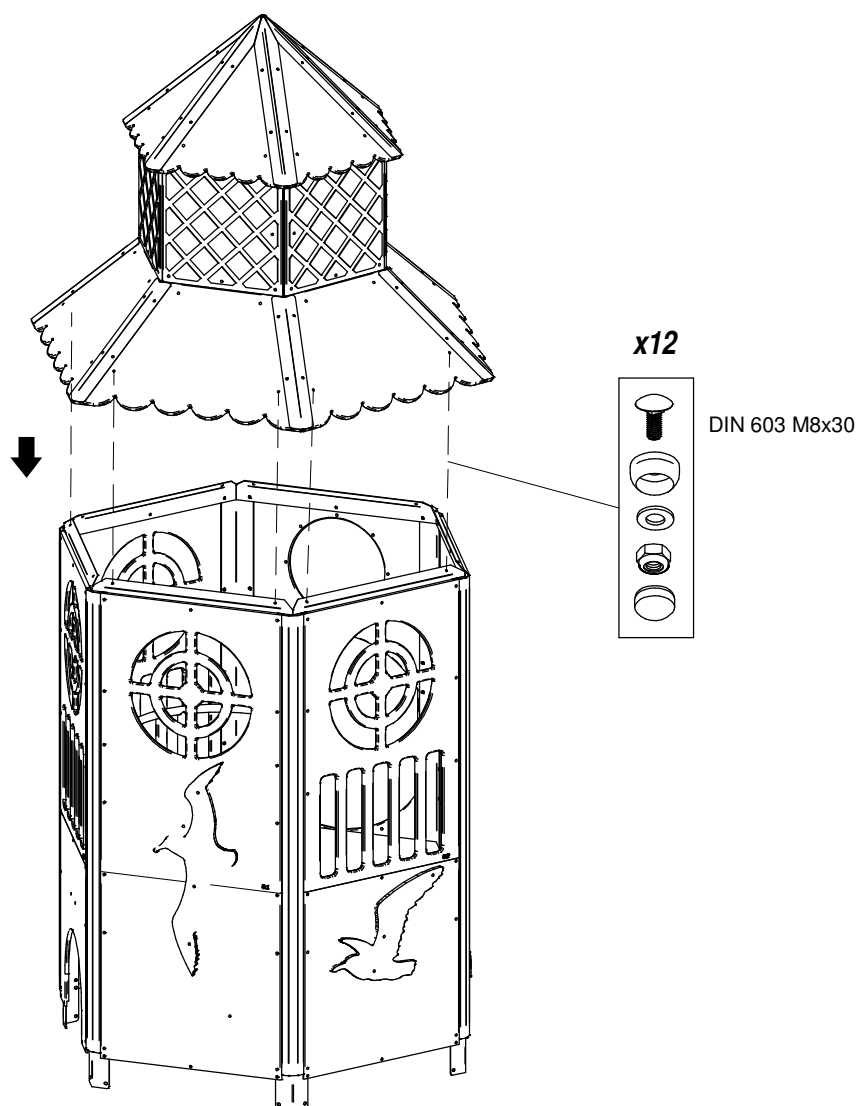

# **FARO**

**Versión para suelo de caucho**  
**ref. 81344**

**EQUIPAMIENTOS PARA**  
**entorno urbano**

**INSTRUCCIONES DE MONTAJE**

## partes premontadas

58134401  
Techo faro  
x1

58134404  
Tobogán túnel - parte superior  
x1

58134406  
Bridas de HDPE  
x8

58134405  
Tobogán túnel - parte inferior  
x1

58134402  
Torre faro - parte superior  
x1

58134407  
Soporte tobogán  
x1

58134403  
Torre faro - parte inferior  
x1

58134408  
Tobogán pequeño  
x1

58134409  
Barra de bomberos  
x1

58134322  
Anclaje barra de bomberos  
x1

58134410  
Pletina anclaje torre  
x6

1

2

3

4

5

**6**

**7**

**8**