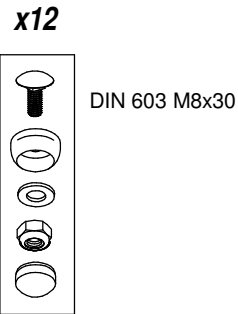

58134403  
Torre faro - parte inferior  
x1

58135401  
Soporte tobogán túnel arenero  
x1

58134408  
Tobogán pequeño  
x1

80615  
Extensión tobogán para arenero  
x1

58134410  
Pletina anclaje torre  
x6

58134409  
Barra de bomberos  
x1

58135405  
Soportes arenero  
x6

58135404  
Extensión barra bomberos para arenero  
x1

58067805  
Pletina  
x6

**1**

**2**

3

4

5