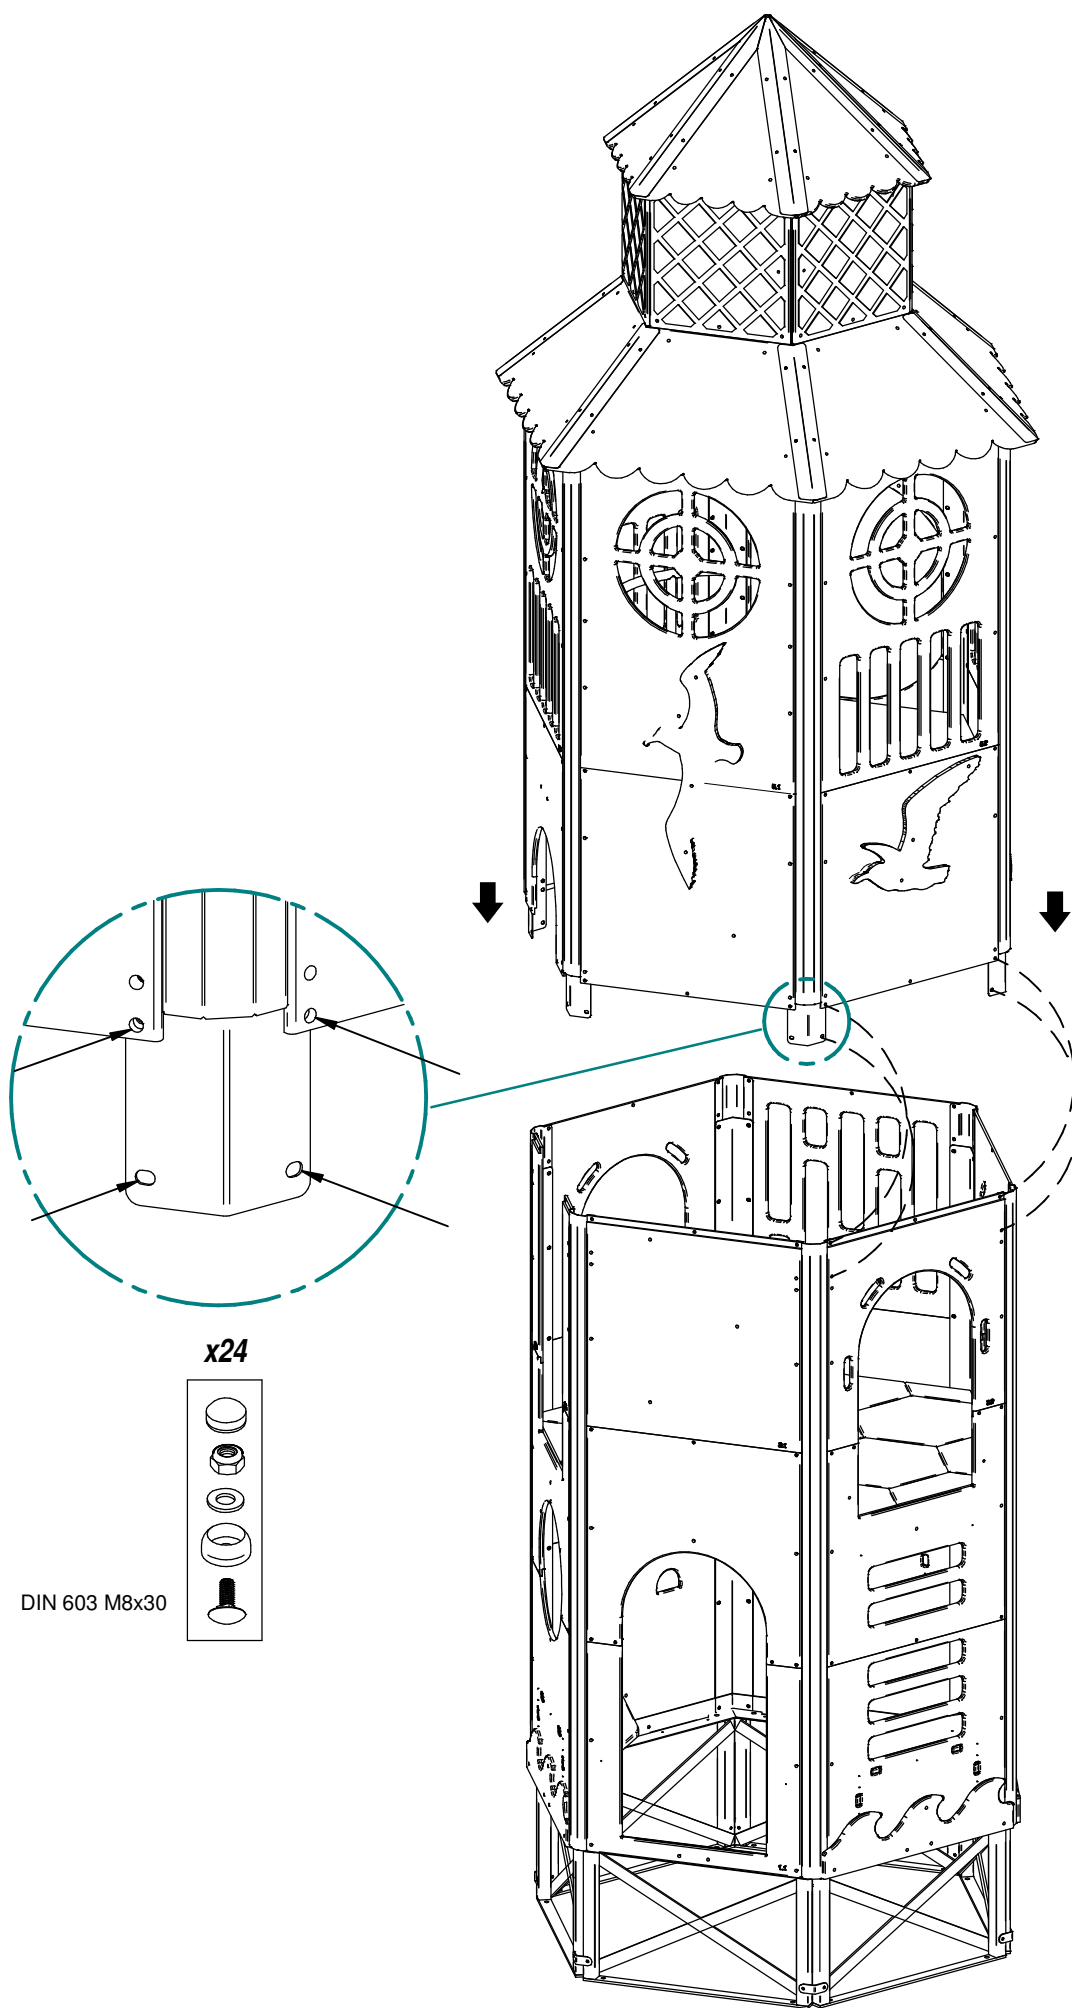

# **FARO**

**Versión para suelo de caucho**  
**ref. 81344**

**EQUIPAMIENTOS PARA**  
**entorno urbano**

**INSTRUCCIONES DE MONTAJE**

## partes premontadas

58134401  
Techo faro  
x1

58134404  
Tobogán túnel - parte superior  
x1

58134406  
Bridas de HDPE  
x8

58134402  
Torre faro - parte superior  
x1

58134405  
Tobogán túnel - parte inferior  
x1

58134403  
Torre faro - parte inferior  
x1

58135401  
Soporte tobogán túnel arenero  
x1

58134408  
Tobogán pequeño  
x1

80615  
Extensión tobogán para arenero  
x1

58134410  
Pletina anclaje torre  
x6

58134409  
Barra de bomberos  
x1

58135405  
Soportes arenero  
x6

58135404  
Extensión barra bomberos para arenero  
x1

58067805  
Pletina  
x6

**1**

**2**

3

4

5