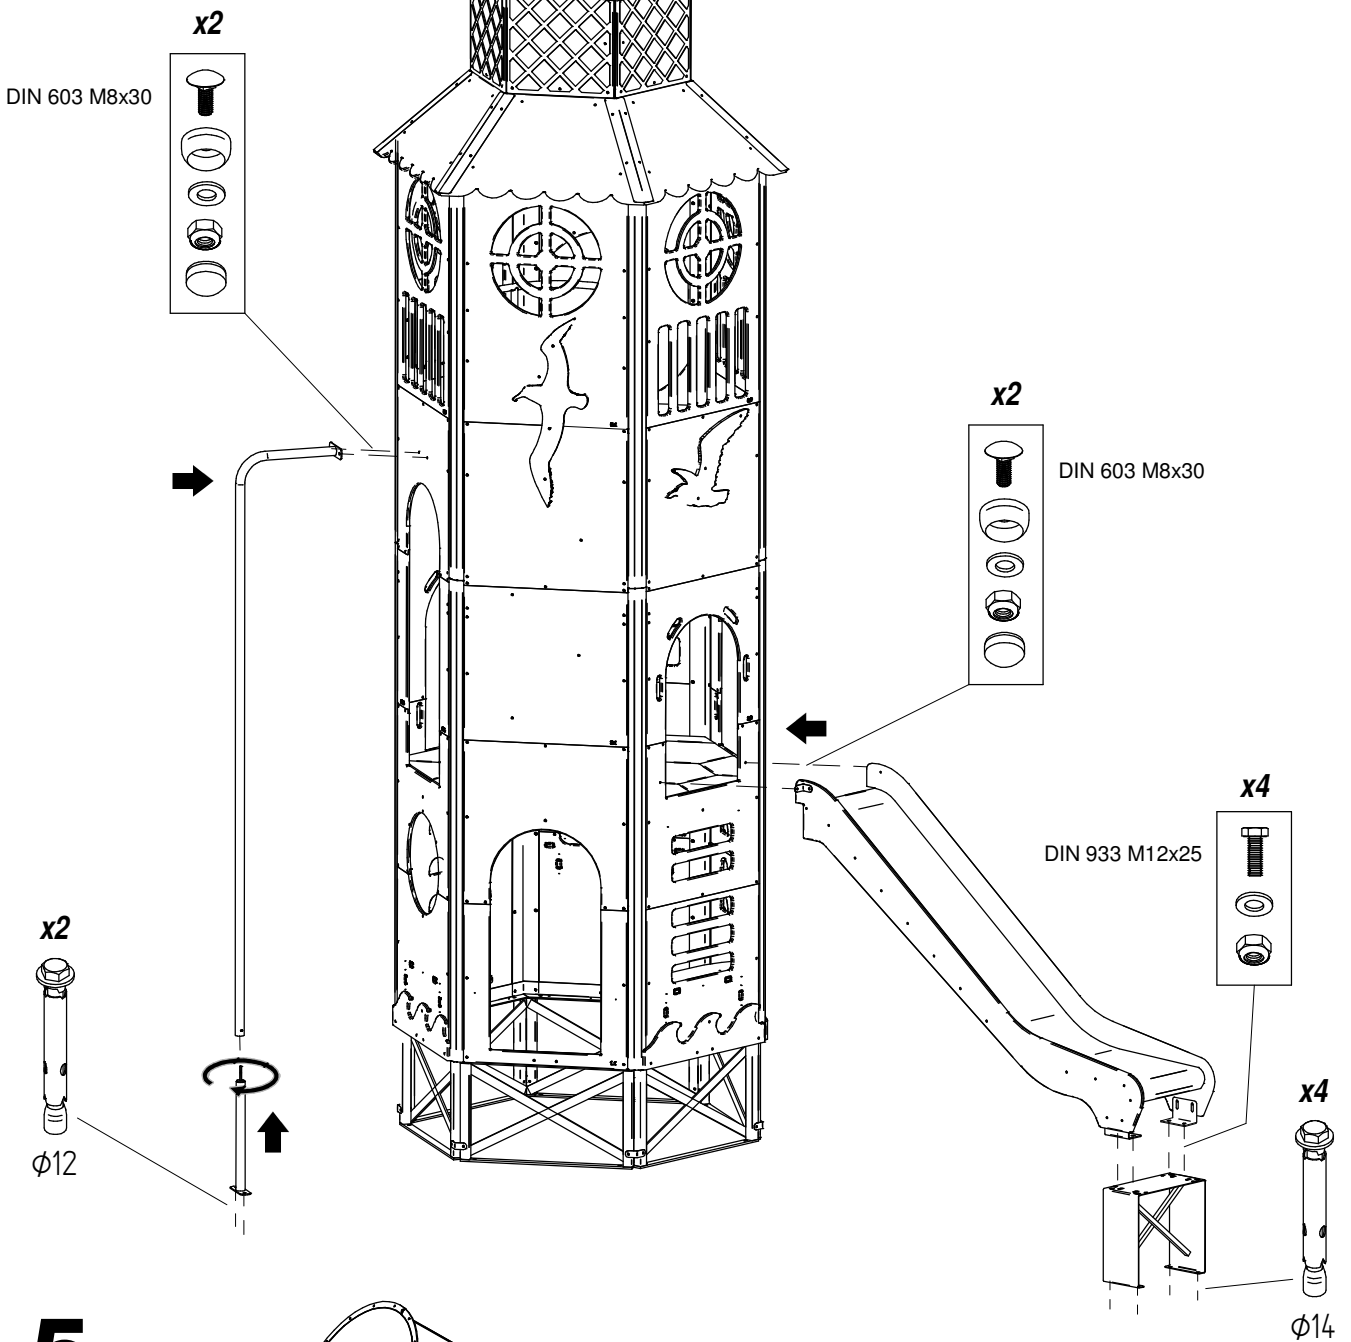

# **FARO**

**Versión para suelo de caucho**  
**ref. 81344**

**EQUIPAMIENTOS PARA**  
**entorno urbano**

**INSTRUCCIONES DE MONTAJE**

## partes premontadas

58134401  
Techo faro  
x1

58134404  
Tobogán túnel - parte superior  
x1

58134406  
Bridas de HDPE  
x8

58134402  
Torre faro - parte superior  
x1

58134405  
Tobogán túnel - parte inferior  
x1

58134403  
Torre faro - parte inferior  
x1

58135401  
Soporte tobogán túnel arenero  
x1

58134408  
Tobogán pequeño  
x1

80615  
Extensión tobogán para arenero  
x1

58134410  
Pletina anclaje torre  
x6

58134409  
Barra de bomberos  
x1

58135405  
Soportes arenero  
x6

58135404  
Extensión barra bomberos para arenero  
x1

58067805  
Pletina  
x6

**1**

**2**

3

4

5