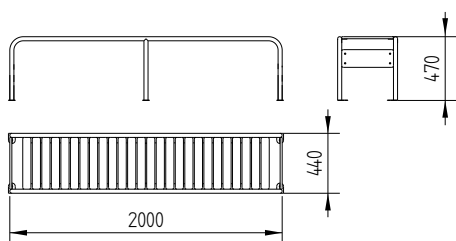

Lamas de HDPE multicolor

100% RECYCLED

COD. 81346

COD. 81345

CARACTERÍSTICAS

Banco y papelera recomendables tanto para entornos rurales y espacios verdes, como entornos urbanos y cascos históricos. Fabricados con listones de HDPE reciclado y estructura de acero galvanizado y perfiles planos.