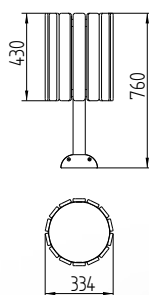

Lamas de HDPE multicolor

100% RECYCLED

COD. 81346

COD. 81345

CARACTERÍSTICAS

Banco y papelera recomendables tanto para entornos rurales y espacios verdes, como entornos urbanos y cascos históricos. Fabricados con listones de HDPE reciclado y estructura de acero galvanizado y perfiles planos.