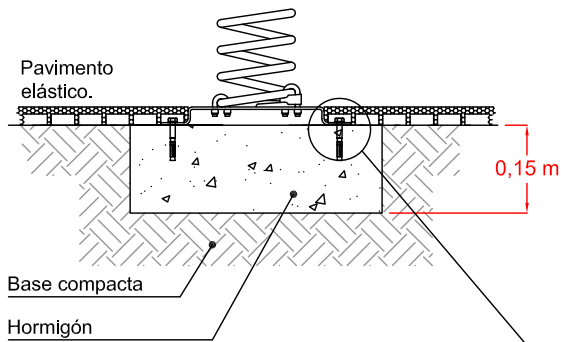

# BALANCÍN Mariquita 1 plaza con respaldo

### DETALLE Con material sin cohesión (por ejemplo arena o gravilla)

Edad de uso recomendada: Para niños de entre 2 a 8 años.  
Zona de caída mínima: 2,43 m. x 2,83 m.  
Dimensiones: Largo: 0,67 m; Alto: 0,91 m; Ancho: 0,43 m.  
Altura de caída libre: 0,44 m.  
Peso total del juego: 31 Kg.