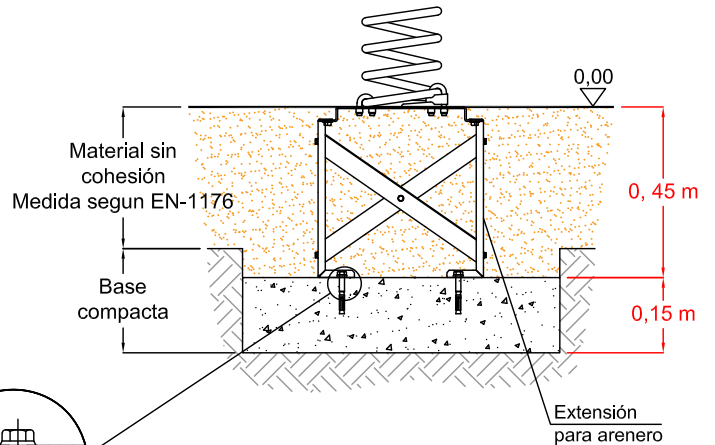

# BALANCÍN Mariquita 1 plaza con respaldo

### DETALLE Con material sin cohesión (por ejemplo arena o gravilla)

Edad de uso recomendada: Para niños de entre 2 a 8 años.  
Zona de caída mínima: 2,43 m. x 2,83 m.  
Dimensiones: Largo: 0,67 m; Alto: 0,91 m; Ancho: 0,43 m.  
Altura de caída libre: 0,44 m.  
Peso total del juego: 31 Kg.