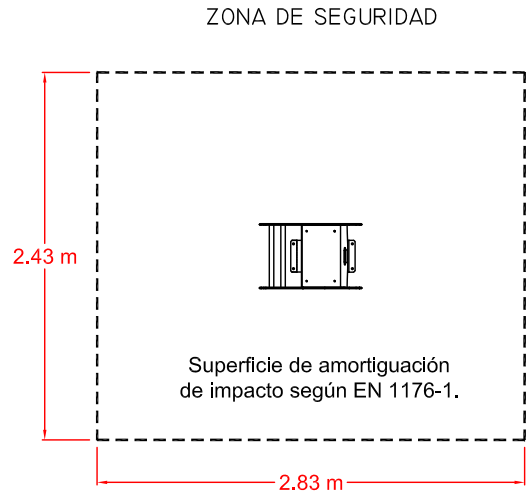

# BALANCÍN Mariquita 1 plaza con respaldo

### DETALLE Con material sin cohesión (por ejemplo arena o gravilla)

Edad de uso recomendada: Para niños de entre 2 a 8 años.  
Zona de caída mínima: 2,43 m. x 2,83 m.  
Dimensiones: Largo: 0,67 m; Alto: 0,91 m; Ancho: 0,43 m.  
Altura de caída libre: 0,44 m.  
Peso total del juego: 31 Kg.