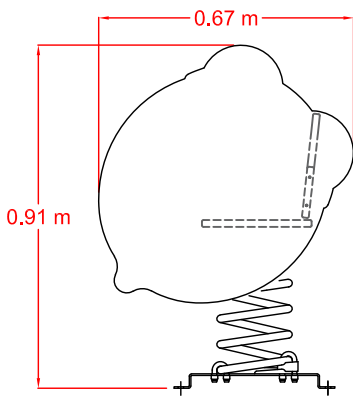

# BALANCÍN Mariquita 1 plaza con respaldo

### DETALLE Con material sin cohesión (por ejemplo arena o gravilla)

Edad de uso recomendada: Para niños de entre 2 a 8 años.  
Zona de caída mínima: 2,43 m. x 2,83 m.  
Dimensiones: Largo: 0,67 m; Alto: 0,91 m; Ancho: 0,43 m.  
Altura de caída libre: 0,44 m.  
Peso total del juego: 31 Kg.