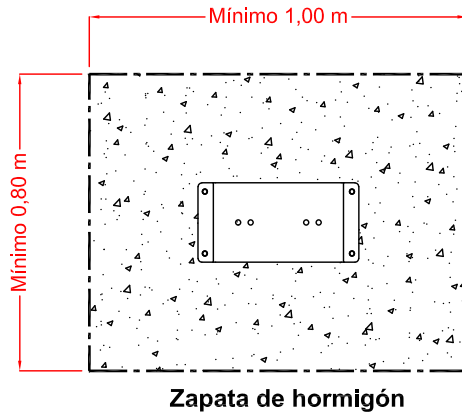

CIMENTACIÓN