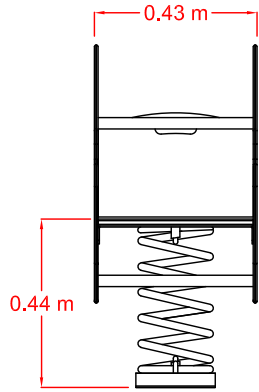

BALANCÍN Mariquita 1 plaza con respaldo