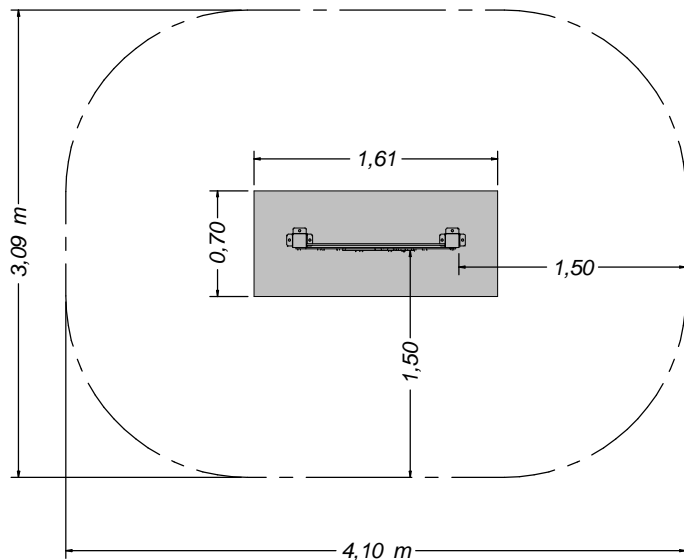

Panel lúdico CIRCUITO CARRERAS

Edad de uso recomendada: Para niños a partir de 2 años.
Dimensiones: Largo: 0,11 m; Alto: 1,36 m; Ancho: 1,10 m.
Espacio libre: Se recomienda 1,5 m alrededor.
Peso de la parte más pesada: El juego se sirve montado.
Peso total del juego: 26,00 Kg.

DETALLE CIMENTACIÓN para suelo de caucho

Solera de hormigón HM-20 de 15 cm de espesor en toda la zona de seguridad.
 Colocación de mallazo 20x20 cm ϕ 6 mm y terminación fratasado mecánico.

DETALLE CIMENTACIÓN para arenero