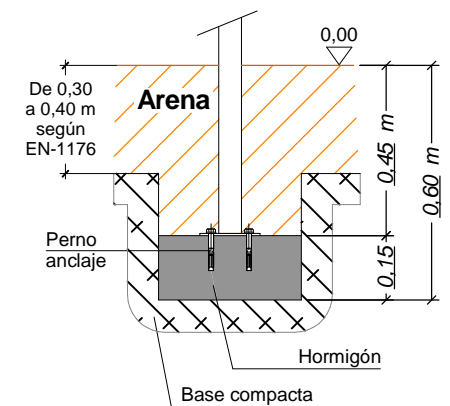

Panel lúdico CIRCUITO CARRERAS

Edad de uso recomendada: Para niños a partir de 2 años.
Dimensiones: Largo: 0,11 m; Alto: 1,36 m; Ancho: 1,10 m.
Espacio libre: Se recomienda 1,5 m alrededor.
Peso de la parte más pesada: El juego se sirve montado.
Peso total del juego: 26,00 Kg.

DETALLE CIMENTACIÓN para suelo de caucho

Solera de hormigón HM-20 de 15 cm de espesor en toda la zona de seguridad.
 Colocación de mallazo 20x20 cm ϕ 6 mm y terminación fratasado mecánico.

DETALLE CIMENTACIÓN para arenero