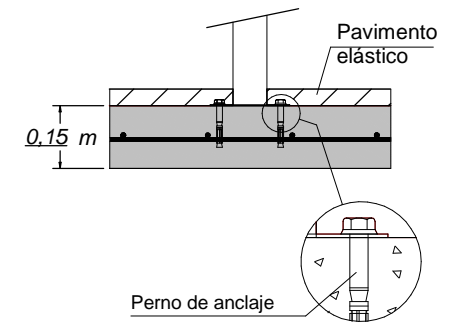

Panel lúdico CIRCUITO CARRERAS

Edad de uso recomendada: Para niños a partir de 2 años.
Dimensiones: Largo: 0,11 m; Alto: 1,36 m; Ancho: 1,10 m.
Espacio libre: Se recomienda 1,5 m alrededor.
Peso de la parte más pesada: El juego se sirve montado.
Peso total del juego: 26,00 Kg.

DETALLE CIMENTACIÓN para suelo de caucho

Solera de hormigón HM-20 de 15 cm de espesor en toda la zona de seguridad.
 Colocación de mallazo 20x20 cm ϕ 6 mm y terminación fratasado mecánico.

DETALLE CIMENTACIÓN para arenero