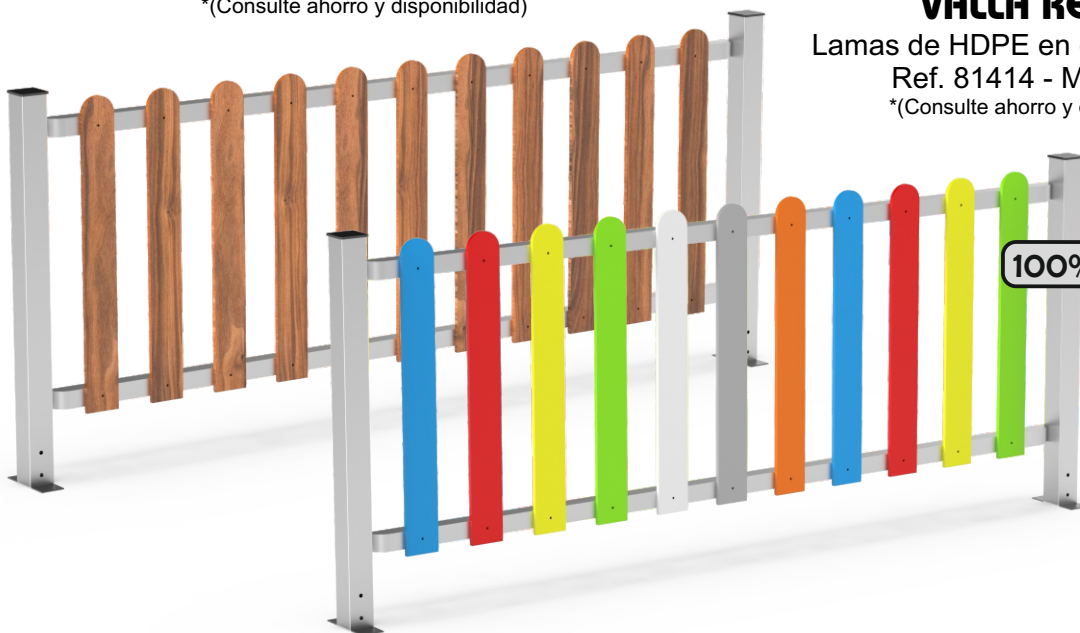

EU

VALLA SERIE ECO Y RECICLA

VALLA ECO

Lamas de HDPE 12 mm varios colores
Ref. 81413 - Metro lineal

VALLA RECICLA

Lamas de HPL con impresión digital UV
Ref. 81414 - Metro lineal
*(Consulte ahorro y disponibilidad)

VALLA RECICLA

Lamas de HDPE en colores variados
Ref. 81414 - Metro lineal
*(Consulte ahorro y disponibilidad)

100% RECYCLED