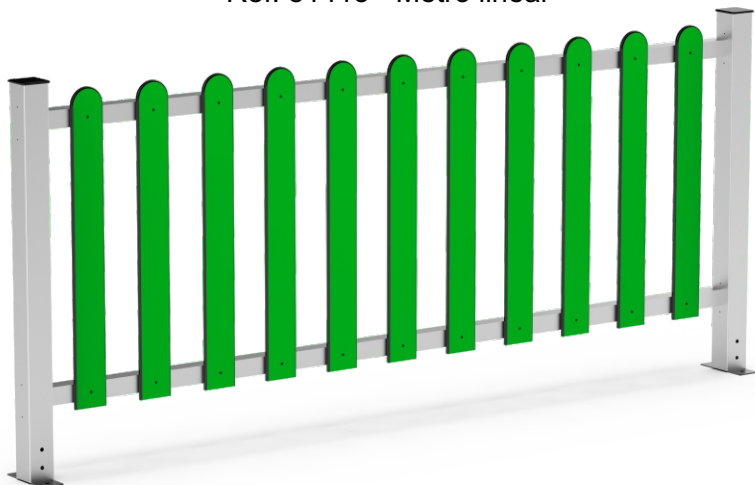

EU

VALLA SERIE ECO Y RECICLA

VALLA ECO

Lamas de HDPE 12 mm varios colores
Ref. 81413 - Metro lineal

VALLA RECICLA

Lamas de HPL con impresión digital UV
Ref. 81414 - Metro lineal
*(Consulte ahorro y disponibilidad)

VALLA RECICLA

Lamas de HDPE en colores variados
Ref. 81414 - Metro lineal
*(Consulte ahorro y disponibilidad)

100% RECYCLED