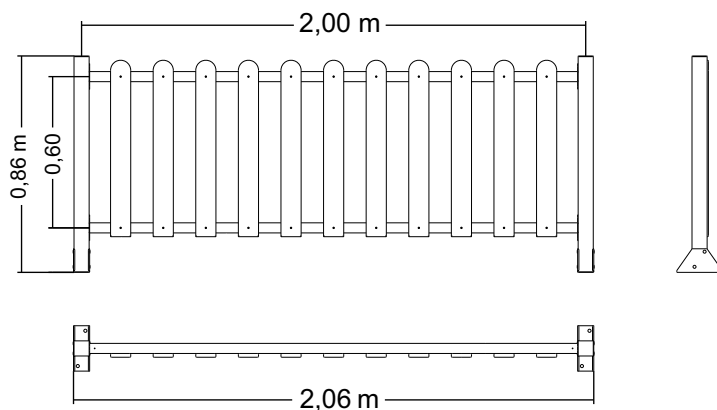

EU

VALLA SERIE ECO Y RECICLA

VALLA ECO

Lamas de HDPE 12 mm varios colores
Ref. 81413 - Metro lineal

VALLA RECICLA

Lamas de HPL con impresión digital UV
Ref. 81414 - Metro lineal
*(Consulte ahorro y disponibilidad)

VALLA RECICLA

Lamas de HDPE en colores variados
Ref. 81414 - Metro lineal
*(Consulte ahorro y disponibilidad)

100% RECYCLED