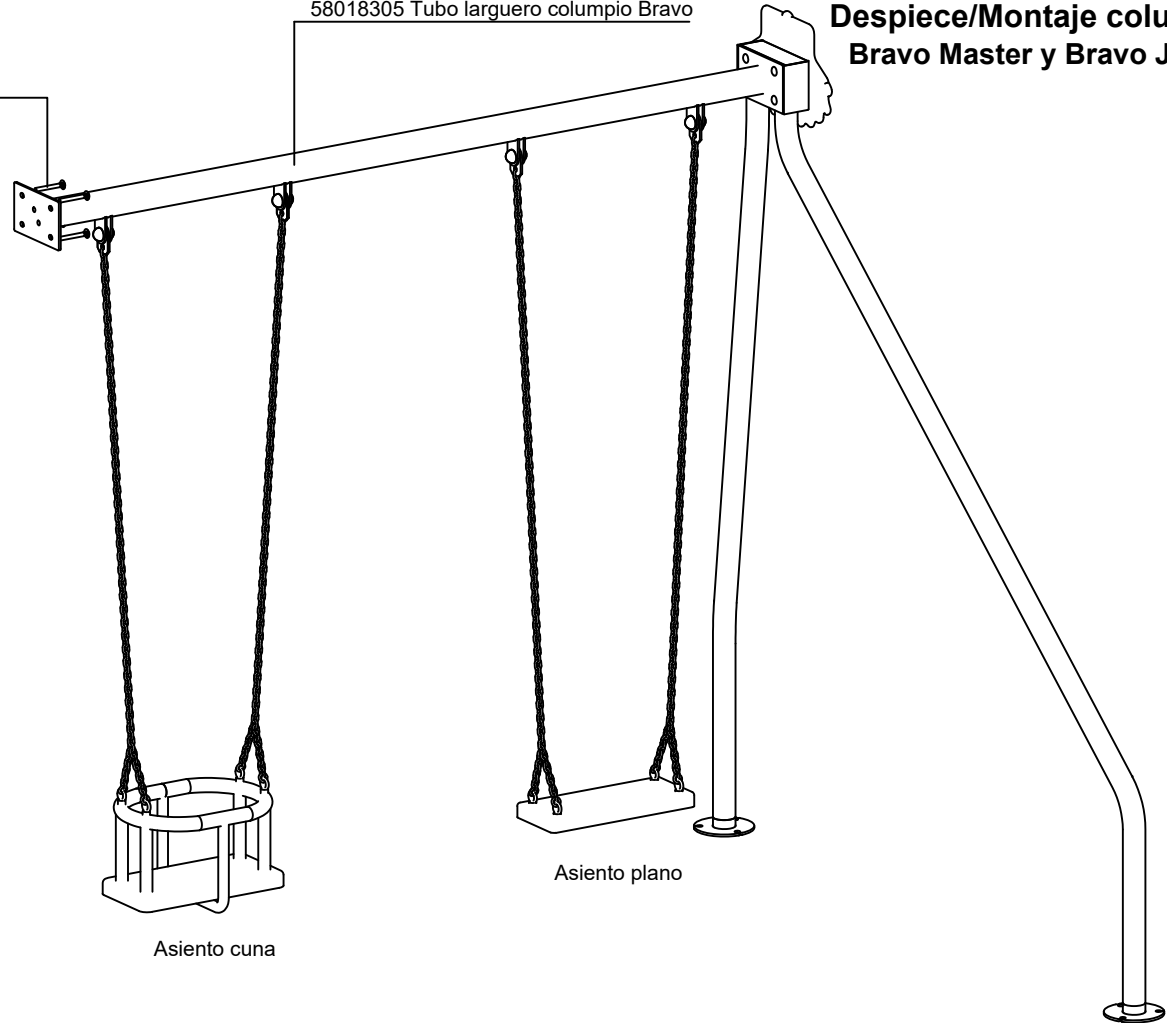

Despiece/Montaje columpios Bravo Master y Bravo Junior

58018310 Cajón unión
x 2 uds.

Tuerca DIN985 M10
x 8 uds.

50002487 Embellecedor
x 2 uds.

Tornillo DIN603 M8x25
x 4 uds.

Tornillo DIN603 M10x90
x 8 uds.

58018305 Tubo larguero columpio Bravo

58018306 Pata columpio Bravo Master ó
58018602 Pata columpio Bravo Junior

08018100 Anclaje

58018304 Varilla roscada
x 4 uds.

Asiento cuna

Asiento plano

"08018200 Anclaje arenero"