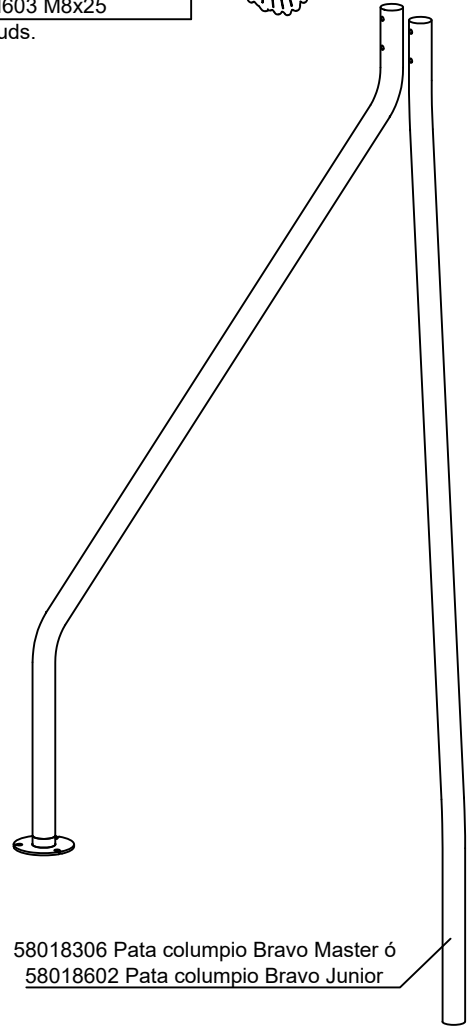

Despiece/Montaje columpios Bravo Master y Bravo Junior

58018310 Cajón unión
x 2 uds.

Tuerca DIN985 M10
x 8 uds.

50002487 Embellecedor
x 2 uds.

Tornillo DIN603 M8x25
x 4 uds.

Tornillo DIN603 M10x90
x 8 uds.

58018305 Tubo larguero columpio Bravo

58018306 Pata columpio Bravo Master ó
58018602 Pata columpio Bravo Junior

08018100 Anclaje

58018304 Varilla roscada
x 4 uds.

Asiento cuna

Asiento plano

"08018200 Anclaje arenero"