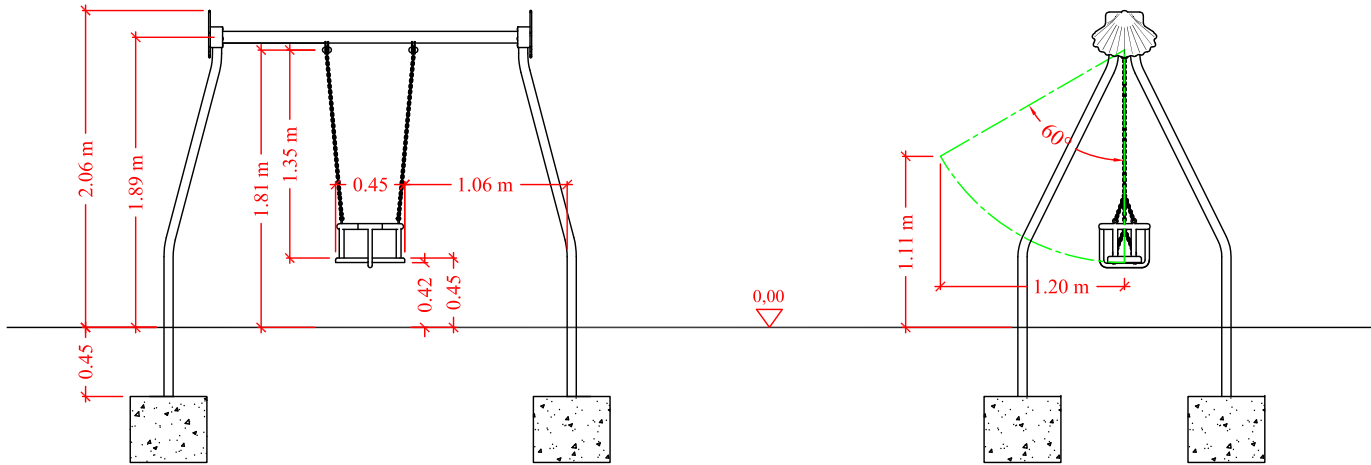

### ZONA 2:

Área libre de obstáculos. No es necesario pavimento elástico.

**Solera de hormigón HM-20 de 15 cm de espesor en toda la zona de seguridad. Colocación de mallazo 20x20 cm ø6 mm y terminación fratasado mecánico.**

"08018100 Anclaje"

Edad de uso recomendada: Para niños a partir de 1 año.  
Superficie max. necesaria (incluida zona de seguridad): 12,63 m<sup>2</sup>.  
Dimensiones max. del juego: Largo: 2,68 m; Alto: 2,06 m; Ancho: 1,37 m.  
Altura de caída libre: 1,138 m.  
Masa total de la pieza más grande: 1,93 x 0,21 x 0,17 m. Tubo larguero.  
Peso total de la pieza más pesada: ?? Kg.  
Peso total del juego: ?? Kg.

### DETALLE CIMENTACIÓN

**Cimentación válida para  
material sin cohesión (EN1176-1).**

**Zona de seguridad válida para  
material sin cohesión (EN1176-1).**

"08018200 Anclaje arenero"

Edad de uso recomendada: Para niños a partir de 1 año.  
Superficie max. necesaria (incluida zona de seguridad): 12,63 m<sup>2</sup>.  
Dimensiones max. del juego: Largo: 2,68 m; Alto: 2,06 m; Ancho: 1,37 m.  
Altura de caída libre: 1,138 m.  
Masa total de la pieza más grande: 1,93 x 0,21 x 0,17 m. Tubo larguero.  
Peso total de la pieza más pesada: ?? Kg.  
Peso total del juego: ?? Kg.