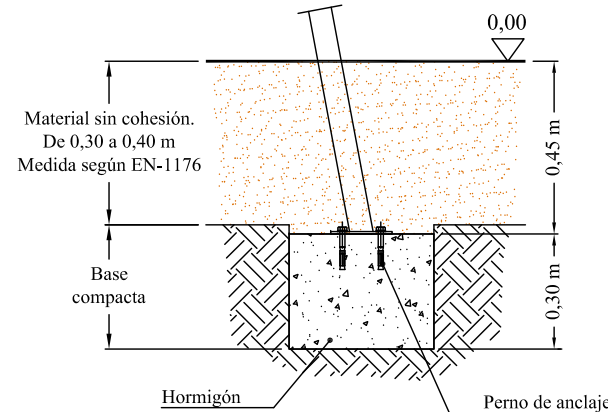

### ZONA 2:

Área libre de obstáculos. No es necesario pavimento elástico.

**Solera de hormigón HM-20 de 15 cm de espesor en toda la zona de seguridad. Colocación de mallazo 20x20 cm ø6 mm y terminación fratasado mecánico.**

"08018100 Anclaje"

Edad de uso recomendada: Para niños a partir de 1 año.  
Superficie max. necesaria (incluida zona de seguridad): 12,63 m<sup>2</sup>.  
Dimensiones max. del juego: Largo: 2,68 m; Alto: 2,06 m; Ancho: 1,37 m.  
Altura de caída libre: 1,138 m.  
Masa total de la pieza más grande: 1,93 x 0,21 x 0,17 m. Tubo larguero.  
Peso total de la pieza más pesada: ?? Kg.  
Peso total del juego: ?? Kg.

### DETALLE CIMENTACIÓN

**Cimentación válida para  
material sin cohesión (EN1176-1).**

**Zona de seguridad válida para  
material sin cohesión (EN1176-1).**

"08018200 Anclaje arenero"

Edad de uso recomendada: Para niños a partir de 1 año.  
Superficie max. necesaria (incluida zona de seguridad): 12,63 m<sup>2</sup>.  
Dimensiones max. del juego: Largo: 2,68 m; Alto: 2,06 m; Ancho: 1,37 m.  
Altura de caída libre: 1,138 m.  
Masa total de la pieza más grande: 1,93 x 0,21 x 0,17 m. Tubo larguero.  
Peso total de la pieza más pesada: ?? Kg.  
Peso total del juego: ?? Kg.