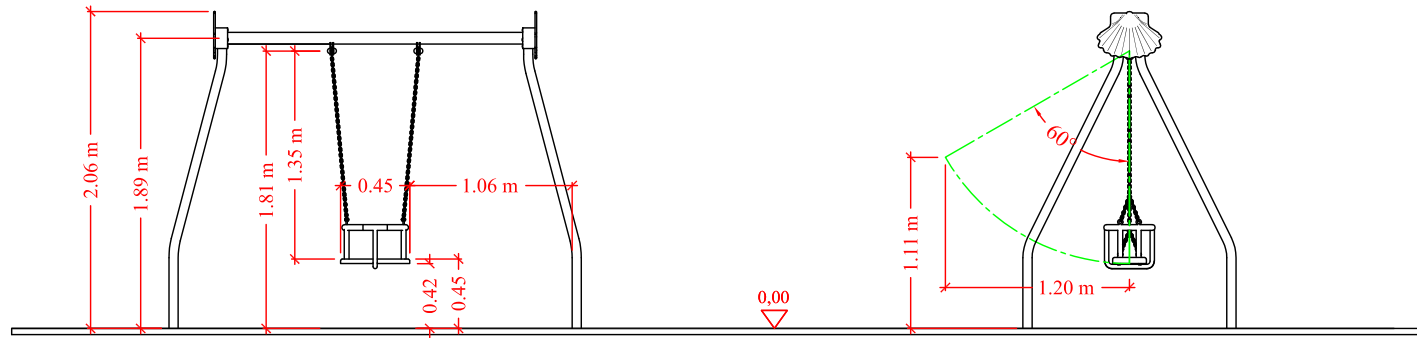

Columpio individual Bravo Junior cuna

COLUMPIO INDIVIDUAL BRAVO JUNIOR CUNA PARA PAVIMENTO ELÁSTICO COTAS / CIMENTACIÓN / ZONA DE SEGURIDAD