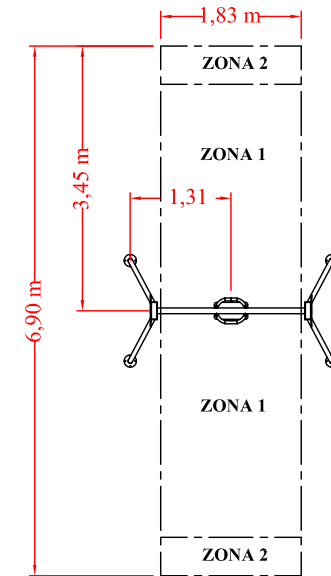

Columpio individual Bravo Junior cuna

COLUMPIO INDIVIDUAL BRAVO JUNIOR CUNA PARA PAVIMENTO ELÁSTICO COTAS / CIMENTACIÓN / ZONA DE SEGURIDAD