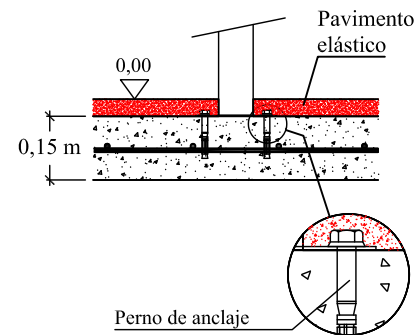

DETALLE CIMENTACIÓN

ZONA 1:

Zona de seguridad mínima, válida para pavimento elástico (EN-1176-1) con HIC 1000 para una altura máxima de caída libre de 1,138 m.

ZONA 2:

Área libre de obstáculos. No es necesario pavimento elástico.