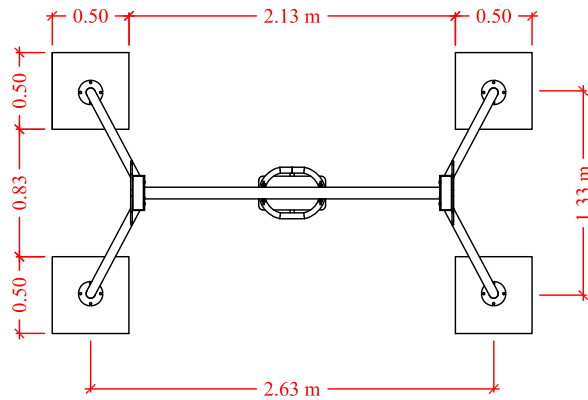

### ZONA 1:

Zona de seguridad mínima, válida para pavimento elástico (EN-1176-1) con HIC 1000 para una altura máxima de caída libre de 1,138 m.

### ZONA 2:

Área libre de obstáculos. No es necesario pavimento elástico.

**Solera de hormigón HM-20 de 15 cm de espesor en toda la zona de seguridad. Colocación de mallazo 20x20 cm ø6 mm y terminación fratasado mecánico.**

"08018100 Anclaje"

Edad de uso recomendada: Para niños a partir de 1 año.  
Superficie max. necesaria (incluida zona de seguridad): 12,63 m<sup>2</sup>.  
Dimensiones max. del juego: Largo: 2,68 m; Alto: 2,06 m; Ancho: 1,37 m.  
Altura de caída libre: 1,138 m.  
Masa total de la pieza más grande: 1,93 x 0,21 x 0,17 m. Tubo larguero.  
Peso total de la pieza más pesada: ?? Kg.  
Peso total del juego: ?? Kg.

### DETALLE CIMENTACIÓN

**Cimentación válida para  
material sin cohesión (EN1176-1).**

**Zona de seguridad válida para  
material sin cohesión (EN1176-1).**

"08018200 Anclaje arenero"

Edad de uso recomendada: Para niños a partir de 1 año.  
Superficie max. necesaria (incluida zona de seguridad): 12,63 m<sup>2</sup>.  
Dimensiones max. del juego: Largo: 2,68 m; Alto: 2,06 m; Ancho: 1,37 m.  
Altura de caída libre: 1,138 m.  
Masa total de la pieza más grande: 1,93 x 0,21 x 0,17 m. Tubo larguero.  
Peso total de la pieza más pesada: ?? Kg.  
Peso total del juego: ?? Kg.