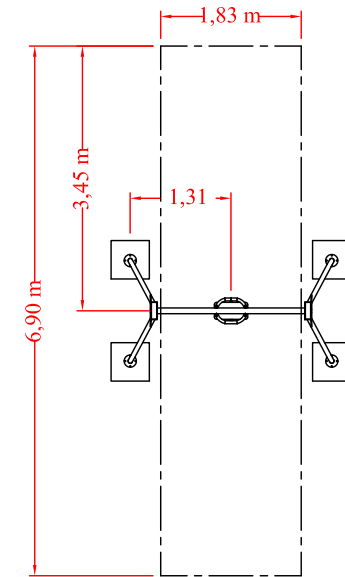

### ZONA 2:

Área libre de obstáculos. No es necesario pavimento elástico.

**Solera de hormigón HM-20 de 15 cm de espesor en toda la zona de seguridad. Colocación de mallazo 20x20 cm ø6 mm y terminación fratasado mecánico.**

"08018100 Anclaje"

Edad de uso recomendada: Para niños a partir de 1 año.  
Superficie max. necesaria (incluida zona de seguridad): 12,63 m<sup>2</sup>.  
Dimensiones max. del juego: Largo: 2,68 m; Alto: 2,06 m; Ancho: 1,37 m.  
Altura de caída libre: 1,138 m.  
Masa total de la pieza más grande: 1,93 x 0,21 x 0,17 m. Tubo larguero.  
Peso total de la pieza más pesada: ?? Kg.  
Peso total del juego: ?? Kg.

### DETALLE CIMENTACIÓN

**Cimentación válida para  
material sin cohesión (EN1176-1).**

**Zona de seguridad válida para  
material sin cohesión (EN1176-1).**

"08018200 Anclaje arenero"

Edad de uso recomendada: Para niños a partir de 1 año.  
Superficie max. necesaria (incluida zona de seguridad): 12,63 m<sup>2</sup>.  
Dimensiones max. del juego: Largo: 2,68 m; Alto: 2,06 m; Ancho: 1,37 m.  
Altura de caída libre: 1,138 m.  
Masa total de la pieza más grande: 1,93 x 0,21 x 0,17 m. Tubo larguero.  
Peso total de la pieza más pesada: ?? Kg.  
Peso total del juego: ?? Kg.