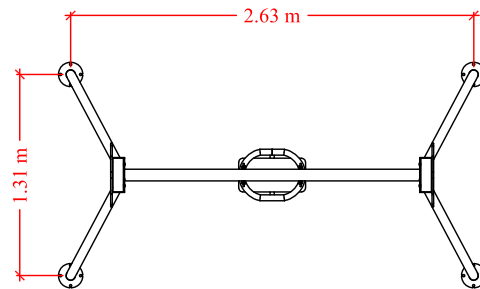

Solera de hormigón HM-20 de 15 cm de espesor en toda la zona de seguridad. Colocación de mallazo 20x20 cm ø6 mm y terminación fratasado mecánico.

Edad de uso recomendada: Para niños a partir de 1 año.
Superficie max. necesaria (incluida zona de seguridad): 12,63 m².
Dimensiones max. del juego: Largo: 2,68 m; Alto: 2,06 m; Ancho: 1,37 m.
Altura de caída libre: 1,138 m.
Masa total de la pieza más grande: 1,93 x 0,21 x 0,17 m. Tubo larguero.
Peso total de la pieza más pesada: ?? Kg.
Peso total del juego: ?? Kg.

	Equipamientos para entorno urbano		
	Columpio individual Bravo Junior cuna		
	FECHA	PLANO Nº	ESCALA
	28-03-22	1	1/40
COD.: 81416