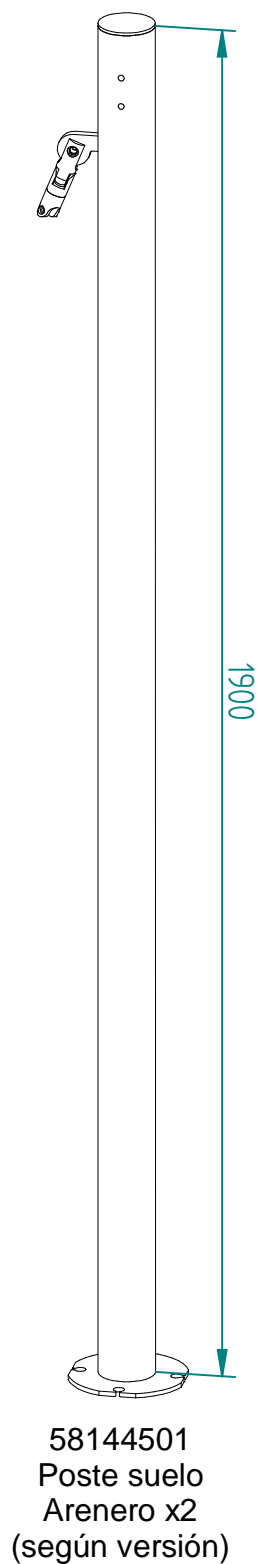

# INSTRUCCIONES DE MONTAJE

## Mecedor Mini Individual

Suelo de caucho Ref.81421 / 81422

Arenero Ref.81445 / 81446

**81421 Mecedor Mini individual asiento plano**

**81422 Mecedor Mini individual asiento cuna**

**81445 Mecedor Mini individual asiento plano arenero**

**81446 Mecedor Mini individual asiento cuna arenero**

## Partes

**1**

**2**

**3**

4

Versión Cuna