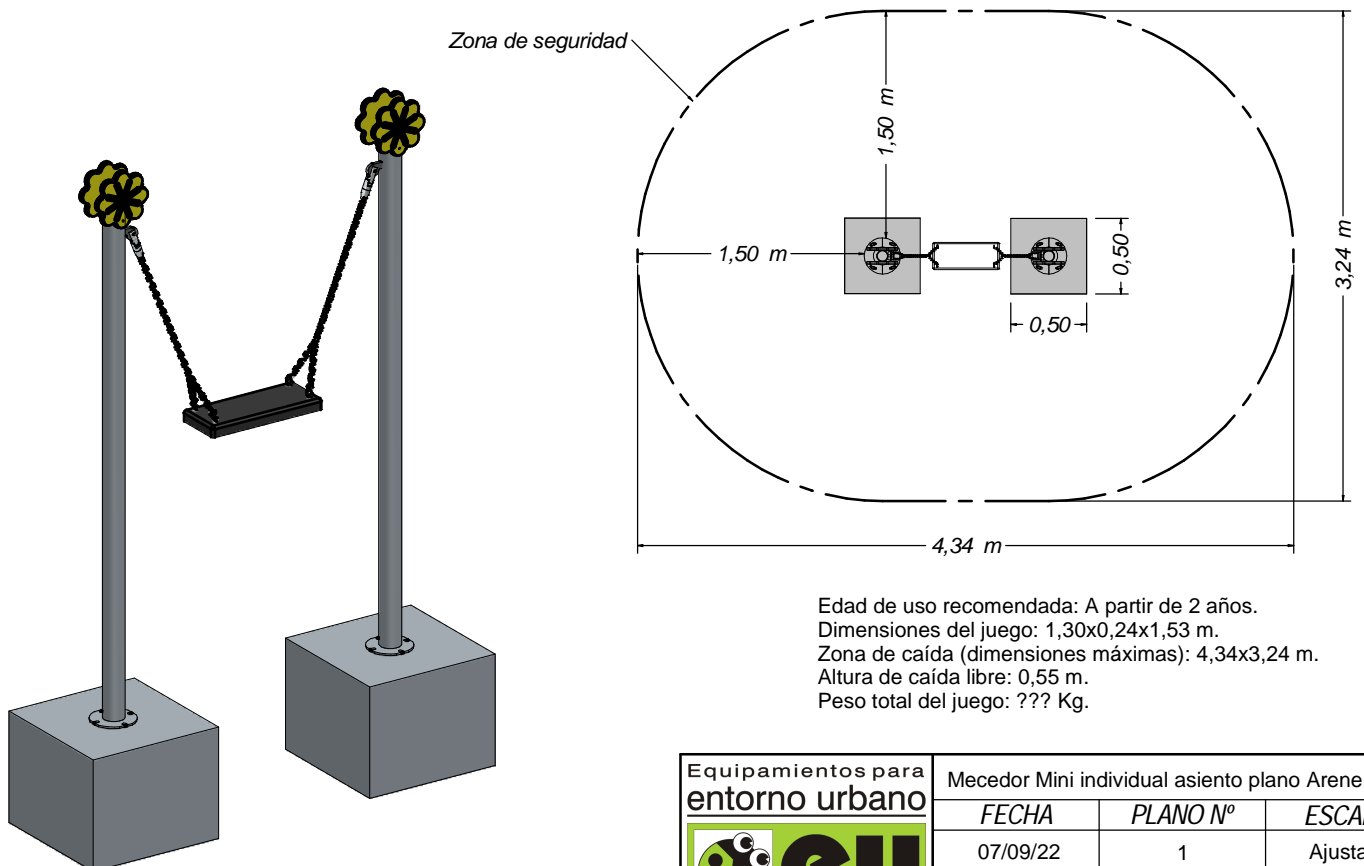

Mecedor Mini individual asiento plano

Edad de uso recomendada: A partir de 2 años.
 Dimensiones del juego: 1,30x0,24x1,53 m.
 Zona de caída (dimensiones máximas): 4,34x3,24 m.
 Altura de caída libre: 0,55 m.
 Peso total del juego: ??? Kg.

Equipamientos para entorno urbano 	Mecedor Mini individual asiento plano		
	FECHA	PLANO N°	ESCALA
	07/09/22	1	Ajustado
Codigo: 81421			

Mecedor Mini individual asiento plano Instalacion en arenero

Edad de uso recomendada: A partir de 2 años.
 Dimensiones del juego: 1,30x0,24x1,53 m.
 Zona de caída (dimensiones máximas): 4,34x3,24 m.
 Altura de caída libre: 0,55 m.
 Peso total del juego: ??? Kg.

Mecedor Mini individual asiento plano Arenero

FECHA

PLANO N°

ESCALA

07/09/22

1

Ajustado

Codigo: 81445