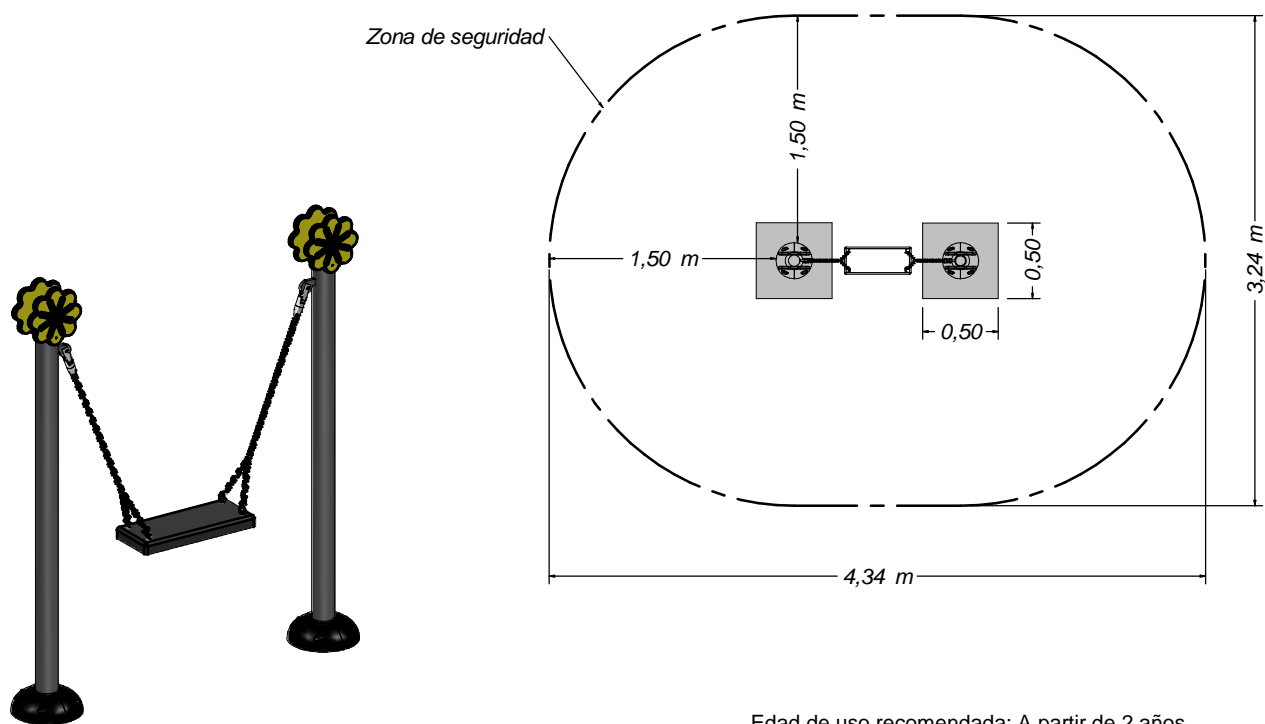

Mecedor Mini individual asiento plano

Edad de uso recomendada: A partir de 2 años.
 Dimensiones del juego: 1,30x0,24x1,53 m.
 Zona de caída (dimensiones máximas): 4,34x3,24 m.
 Altura de caída libre: 0,55 m.
 Peso total del juego: ??? Kg.

Equipamientos para entorno urbano 	Mecedor Mini individual asiento plano		
	FECHA	PLANO N°	ESCALA
	07/09/22	1	Ajustado
Codigo: 81421			

Mecedor Mini individual asiento plano Instalacion en arenero

Edad de uso recomendada: A partir de 2 años.
 Dimensiones del juego: 1,30x0,24x1,53 m.
 Zona de caída (dimensiones máximas): 4,34x3,24 m.
 Altura de caída libre: 0,55 m.
 Peso total del juego: ??? Kg.

Mecedor Mini individual asiento plano Arenero

FECHA

PLANO N°

ESCALA

07/09/22

1

Ajustado

Codigo: 81445