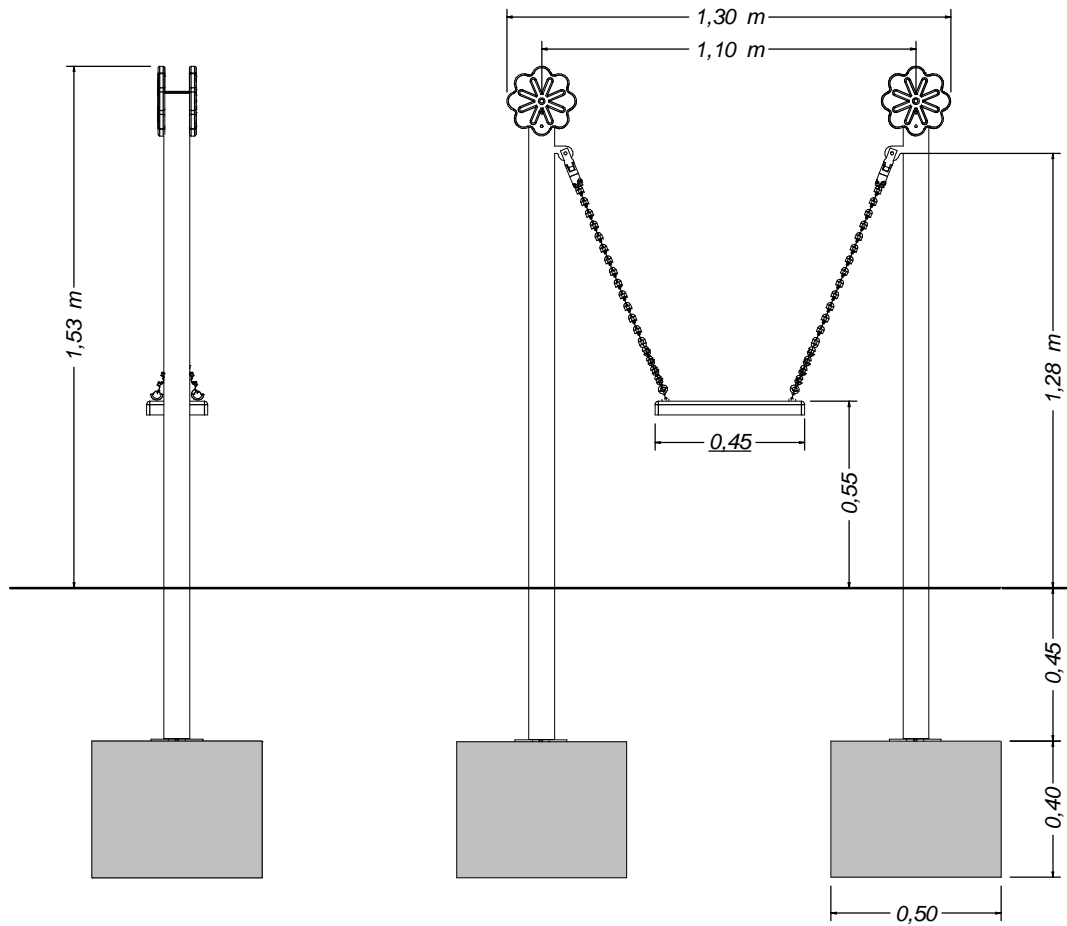

Mecedor Mini individual asiento plano

Edad de uso recomendada: A partir de 2 años.
 Dimensiones del juego: 1,30x0,24x1,53 m.
 Zona de caída (dimensiones máximas): 4,34x3,24 m.
 Altura de caída libre: 0,55 m.
 Peso total del juego: ??? Kg.

Equipamientos para entorno urbano 	Mecedor Mini individual asiento plano		
	FECHA	PLANO N°	ESCALA
	07/09/22	1	Ajustado
Codigo: 81421			

Mecedor Mini individual asiento plano Instalacion en arenero

Edad de uso recomendada: A partir de 2 años.
 Dimensiones del juego: 1,30x0,24x1,53 m.
 Zona de caída (dimensiones máximas): 4,34x3,24 m.
 Altura de caída libre: 0,55 m.
 Peso total del juego: ??? Kg.

Mecedor Mini individual asiento plano Arenero

FECHA

PLANO N°

ESCALA

07/09/22

1

Ajustado

Codigo: 81445