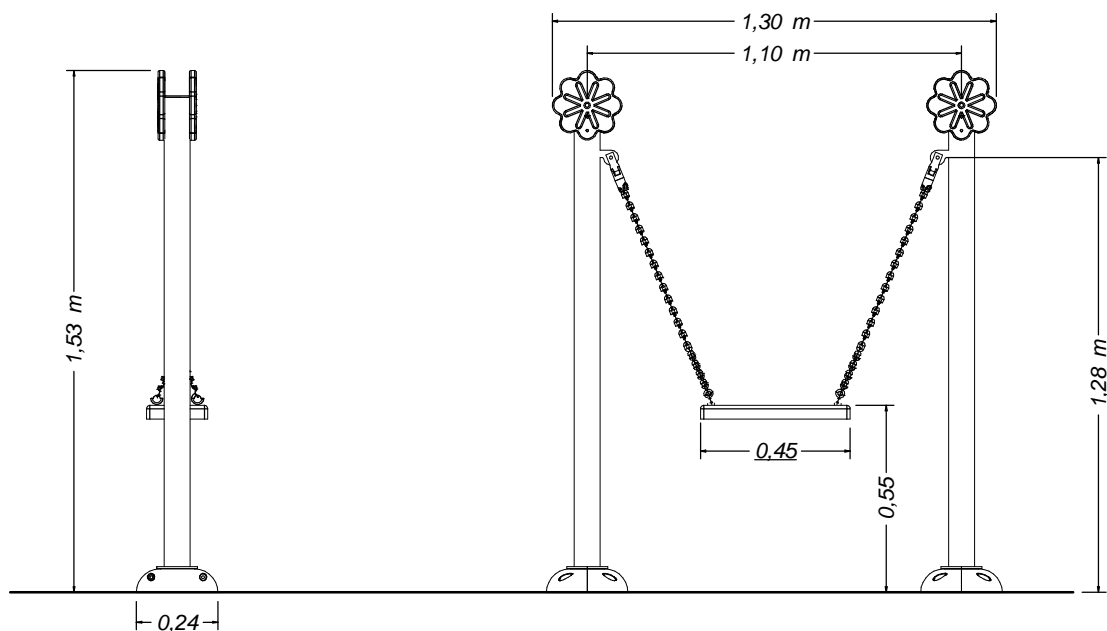

Mecedor Mini individual asiento plano

Edad de uso recomendada: A partir de 2 años.
 Dimensiones del juego: 1,30x0,24x1,53 m.
 Zona de caída (dimensiones máximas): 4,34x3,24 m.
 Altura de caída libre: 0,55 m.
 Peso total del juego: ??? Kg.

Equipamientos para entorno urbano 	Mecedor Mini individual asiento plano		
	FECHA	PLANO N°	ESCALA
	07/09/22	1	Ajustado
Codigo: 81421			

Mecedor Mini individual asiento plano Instalacion en arenero

Edad de uso recomendada: A partir de 2 años.
 Dimensiones del juego: 1,30x0,24x1,53 m.
 Zona de caída (dimensiones máximas): 4,34x3,24 m.
 Altura de caída libre: 0,55 m.
 Peso total del juego: ??? Kg.

Mecedor Mini individual asiento plano Arenero

FECHA

PLANO N°

ESCALA

07/09/22

1

Ajustado

Codigo: 81445