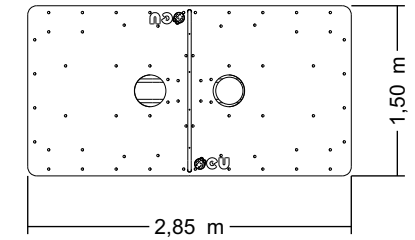

Modelo basket

MATERIALES:

- Tablero de HDPE de 19 mm.
- Tubo galvanizado de \varnothing 50 mm.
- Anclaje a suelo con tacos de expansión.

MESA MULTIJUEGO

Ref. 81440