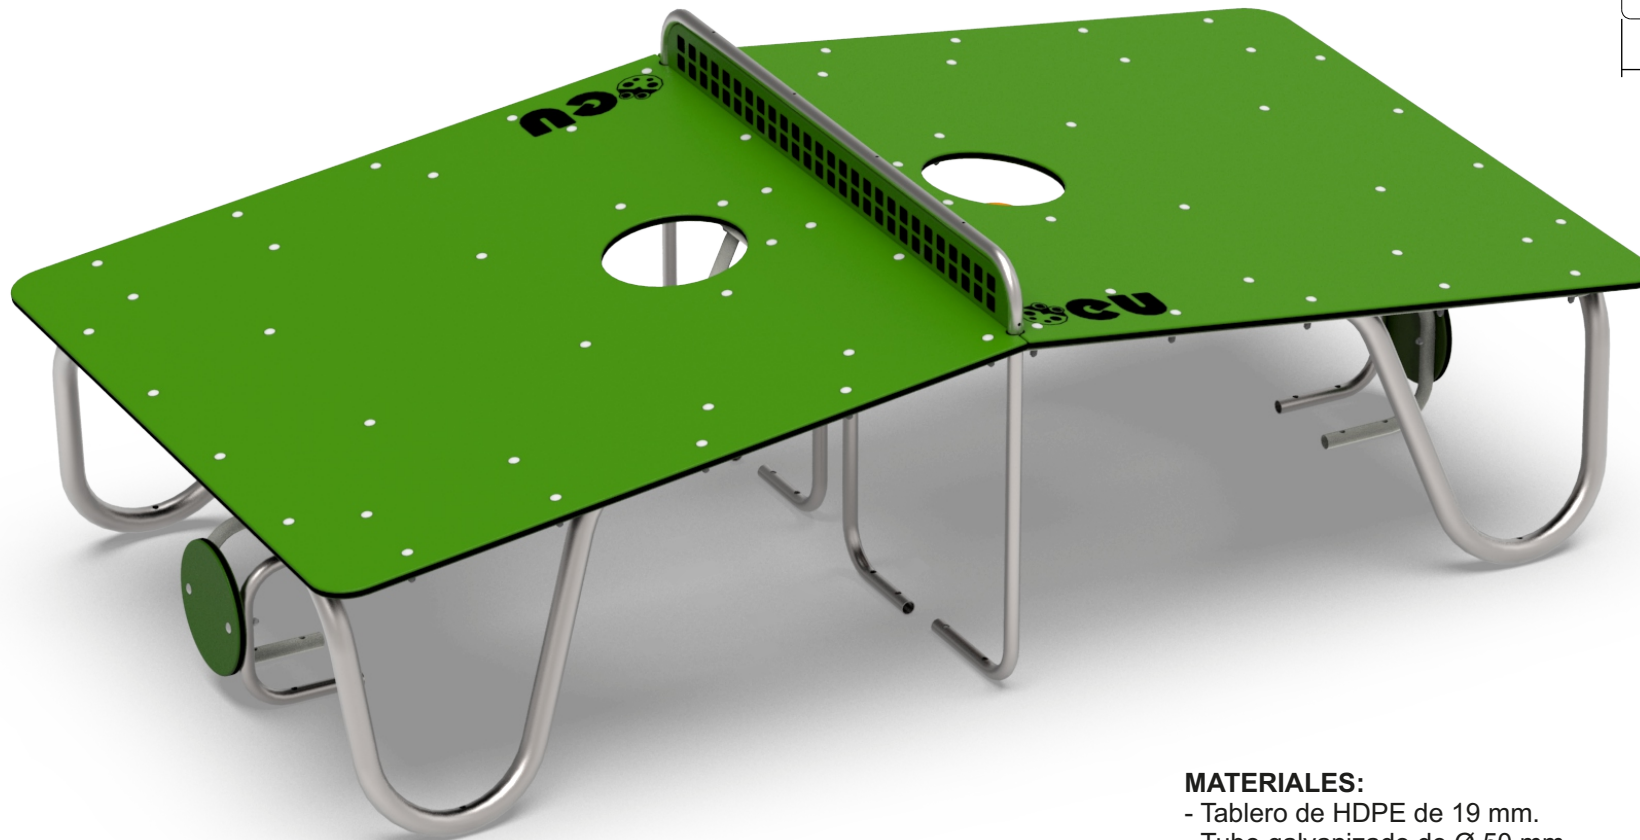

Modelo basket

MATERIALES:

- Tablero de HDPE de 19 mm.
- Tubo galvanizado de \varnothing 50 mm.
- Anclaje a suelo con tacos de expansión.

MESA MULTIJUEGO

Ref. 81440