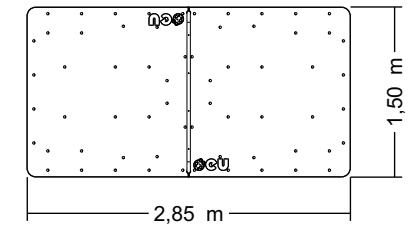

Modelo fútbol

MATERIALES:

- Tablero de HDPE de 19 mm.
- Tubo galvanizado de \varnothing 50 mm.
- Anclaje a suelo con tacos de expansión.

MESA MULTIJUEGO

Ref. 81441