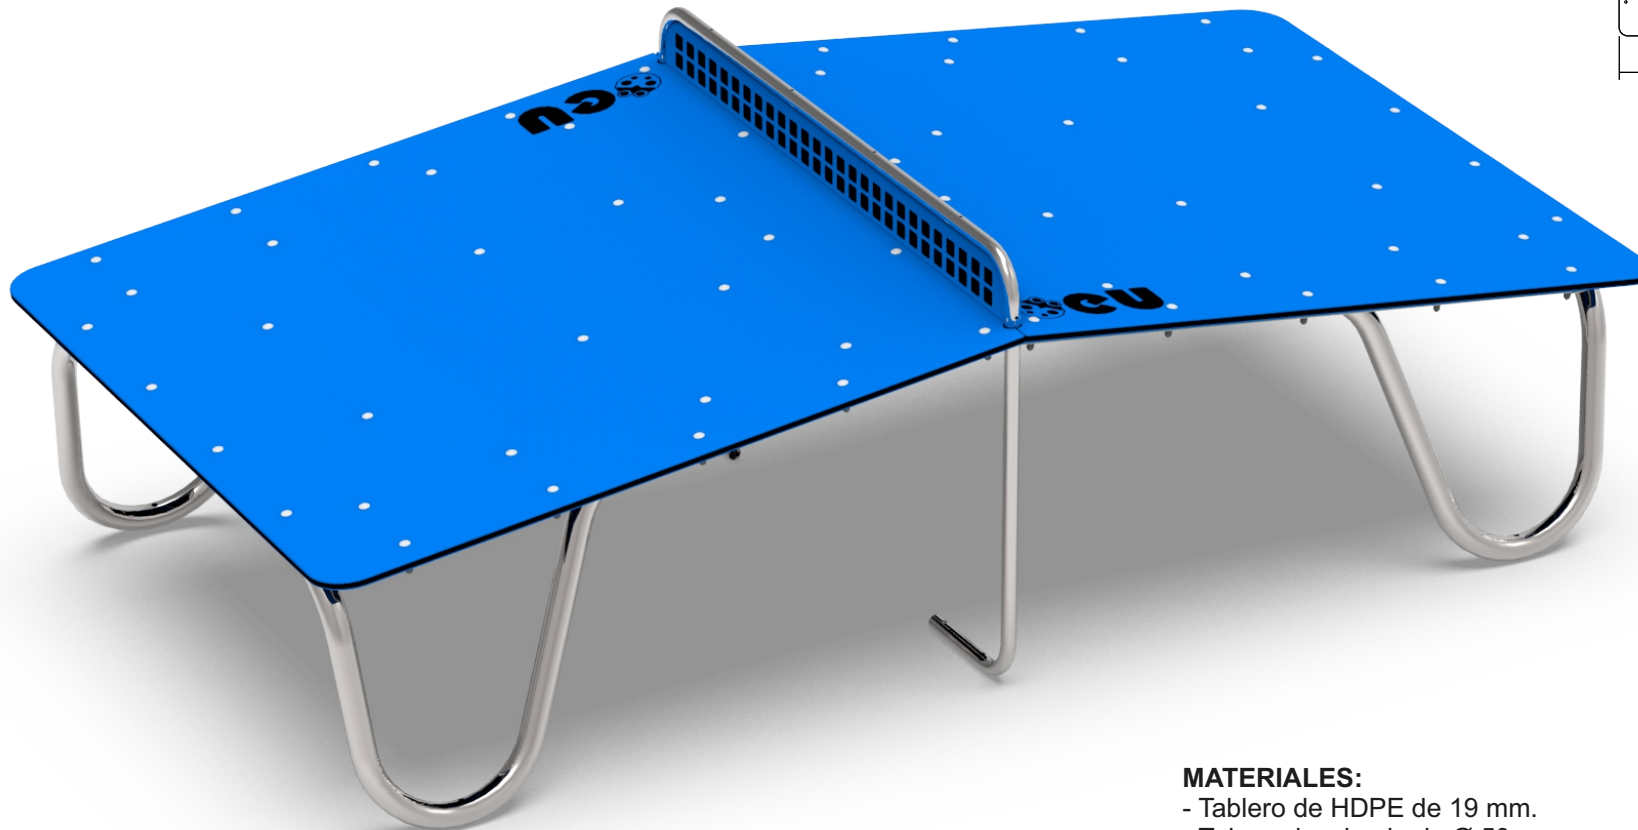

Modelo fútbol

MATERIALES:

- Tablero de HDPE de 19 mm.
- Tubo galvanizado de \varnothing 50 mm.
- Anclaje a suelo con tacos de expansión.

MESA MULTIJUEGO

Ref. 81441