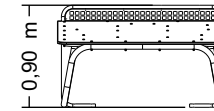

Modelo fútbol

MATERIALES:

- Tablero de HDPE de 19 mm.
- Tubo galvanizado de \varnothing 50 mm.
- Anclaje a suelo con tacos de expansión.

MESA MULTIJUEGO

Ref. 81441