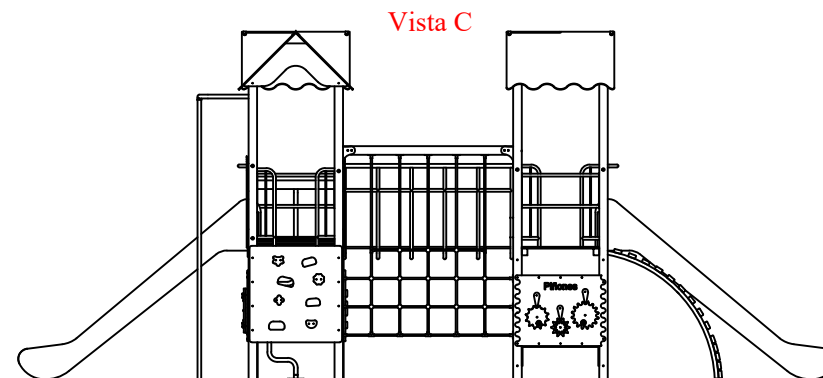

SERIE AVENTURA

Mod. "4 Torres HDPE"

Edad de uso recomendada: Para niños de entre 3 a 12 años.
 Superficie max. necesaria (incluida zona de seguridad): 10,59 m. x 7,52 m.
 Dimensiones max. del juego: Largo: 8,67 m; Alto: 3,67 m; Ancho: 4,49 m.
 Altura de caída libre: 1,47 / 1,70 m.
 Masa total de la pieza más grande: 3,03x0,52x0,52 (bajante montada).
 Peso total de la pieza más pesada: 90 Kg.
 Peso total del juego: ??? Kg.

Equipamientos para entorno urbano	Modelo 4 torres HDPE		
	FECHA	PLANO Nº	ESCALA
	10-10-22	1	1/80
CÓDIGO: 81474			

Superficie total:
65,30 m².

CARIBOTIA

Equipamientos para entorno urbano

Serie Aventura - Mod. 4 Torres HDPE

FECHA	PLANO Nº	ESCALA
10-10-22	1	1/50

CÓDIGO: 81474

DETALLE CIMENTACIÓN

"80645 Anclaje suelo"
para colocar con pernos de anclaje.

**Cimentación válida con
pavimento elástico (EN-1176-1).**

	Equipamientos para entorno urbano		
	Serie Aventura - Mod. 4 Torres HDPE		
	FECHA	PLANO Nº	ESCALA
	17-04-23	1	1/50
CÓDIGO: 81474			