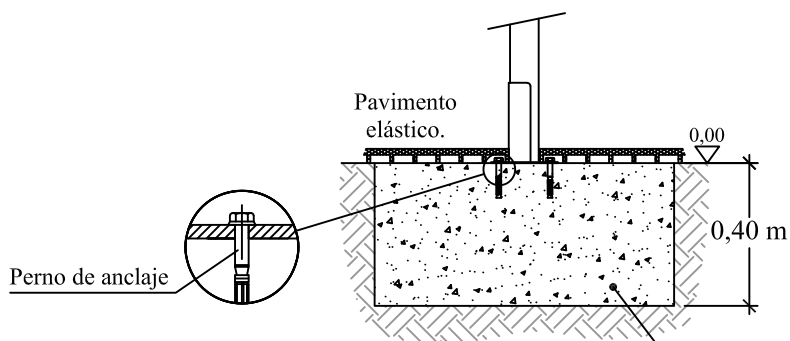

SERIE AVENTURA

Mod. "4 Torres HDPE"

Edad de uso recomendada: Para niños de entre 3 a 12 años.
 Superficie max. necesaria (incluida zona de seguridad): 10,59 m. x 7,52 m.
 Dimensiones max. del juego: Largo: 8,67 m; Alto: 3,67 m; Ancho: 4,49 m.
 Altura de caída libre: 1,47 / 1,70 m.
 Masa total de la pieza más grande: 3,03x0,52x0,52 (bajante montada).
 Peso total de la pieza más pesada: 90 Kg.
 Peso total del juego: ??? Kg.

Equipamientos para entorno urbano	Modelo 4 torres HDPE		
	FECHA	PLANO Nº	ESCALA
	10-10-22	1	1/80
CÓDIGO: 81474			

Superficie total:
65,30 m².

CARIBOTIA

Equipamientos para entorno urbano

Serie Aventura - Mod. 4 Torres HDPE

FECHA	PLANO Nº	ESCALA
10-10-22	1	1/50

CÓDIGO: 81474

DETALLE CIMENTACIÓN

"80645 Anclaje suelo"
para colocar con pernos de anclaje.

**Cimentación válida con
pavimento elástico (EN-1176-1).**

	Equipamientos para entorno urbano		
	Serie Aventura - Mod. 4 Torres HDPE		
	FECHA	PLANO Nº	ESCALA
	17-04-23	1	1/50
CÓDIGO: 81474			