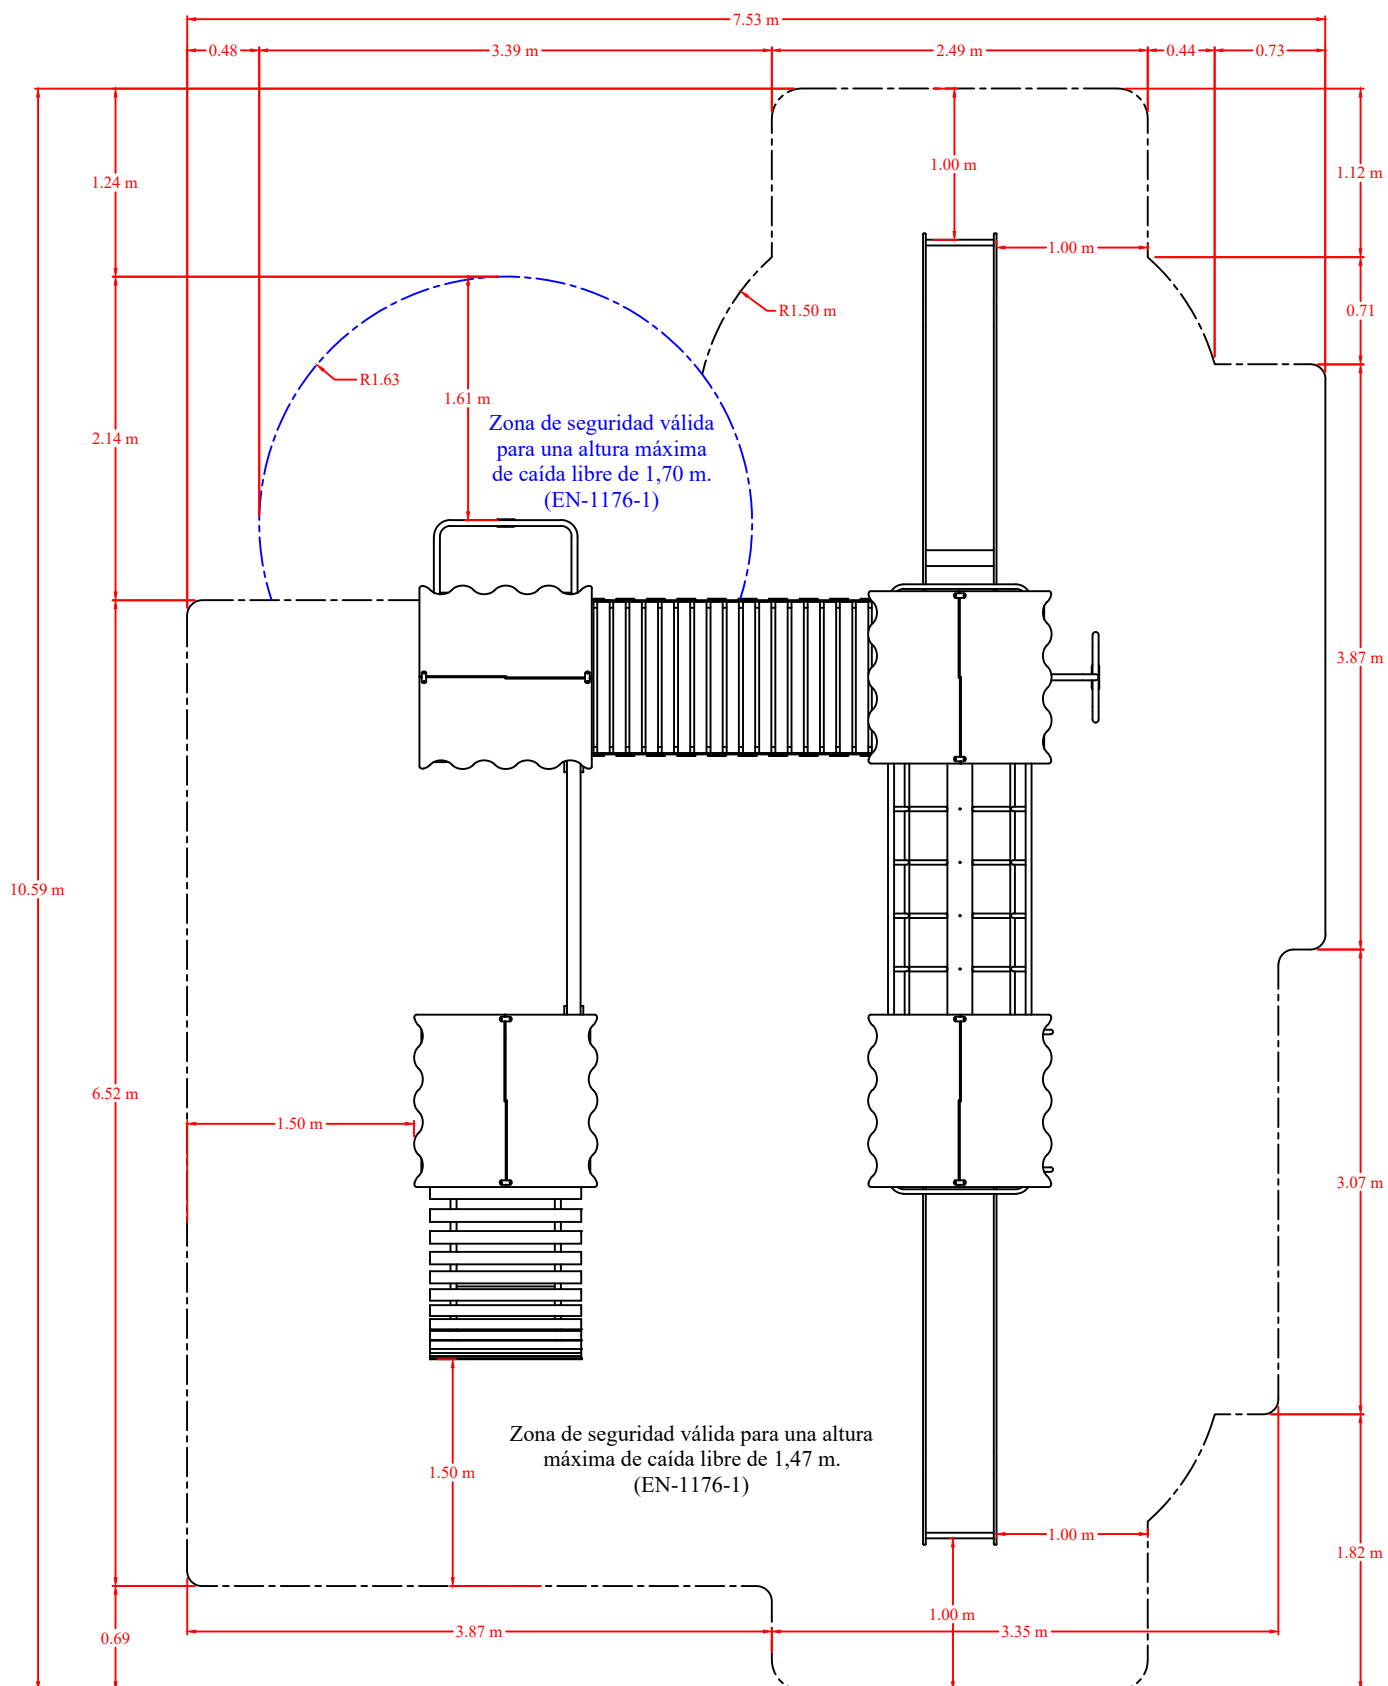

SERIE AVENTURA

Mod. "4 Torres HDPE"

Edad de uso recomendada: Para niños de entre 3 a 12 años.
 Superficie max. necesaria (incluida zona de seguridad): 10,59 m. x 7,52 m.
 Dimensiones max. del juego: Largo: 8,67 m; Alto: 3,67 m; Ancho: 4,49 m.
 Altura de caída libre: 1,47 / 1,70 m.
 Masa total de la pieza más grande: 3,03x0,52x0,52 (bajante montada).
 Peso total de la pieza más pesada: 90 Kg.
 Peso total del juego: ??? Kg.

Equipamientos para entorno urbano	Modelo 4 torres HDPE		
	FECHA	PLANO Nº	ESCALA
	10-10-22	1	1/80
CÓDIGO: 81474			

Superficie total:
65,30 m².

CARIBOTIA

Equipamientos para entorno urbano

Serie Aventura - Mod. 4 Torres HDPE

FECHA	PLANO Nº	ESCALA
10-10-22	1	1/50

CÓDIGO: 81474

DETALLE CIMENTACIÓN

"80645 Anclaje suelo"
para colocar con pernos de anclaje.

**Cimentación válida con
pavimento elástico (EN-1176-1).**

	Equipamientos para entorno urbano		
	Serie Aventura - Mod. 4 Torres HDPE		
	FECHA	PLANO Nº	ESCALA
	17-04-23	1	1/50
CÓDIGO: 81474			