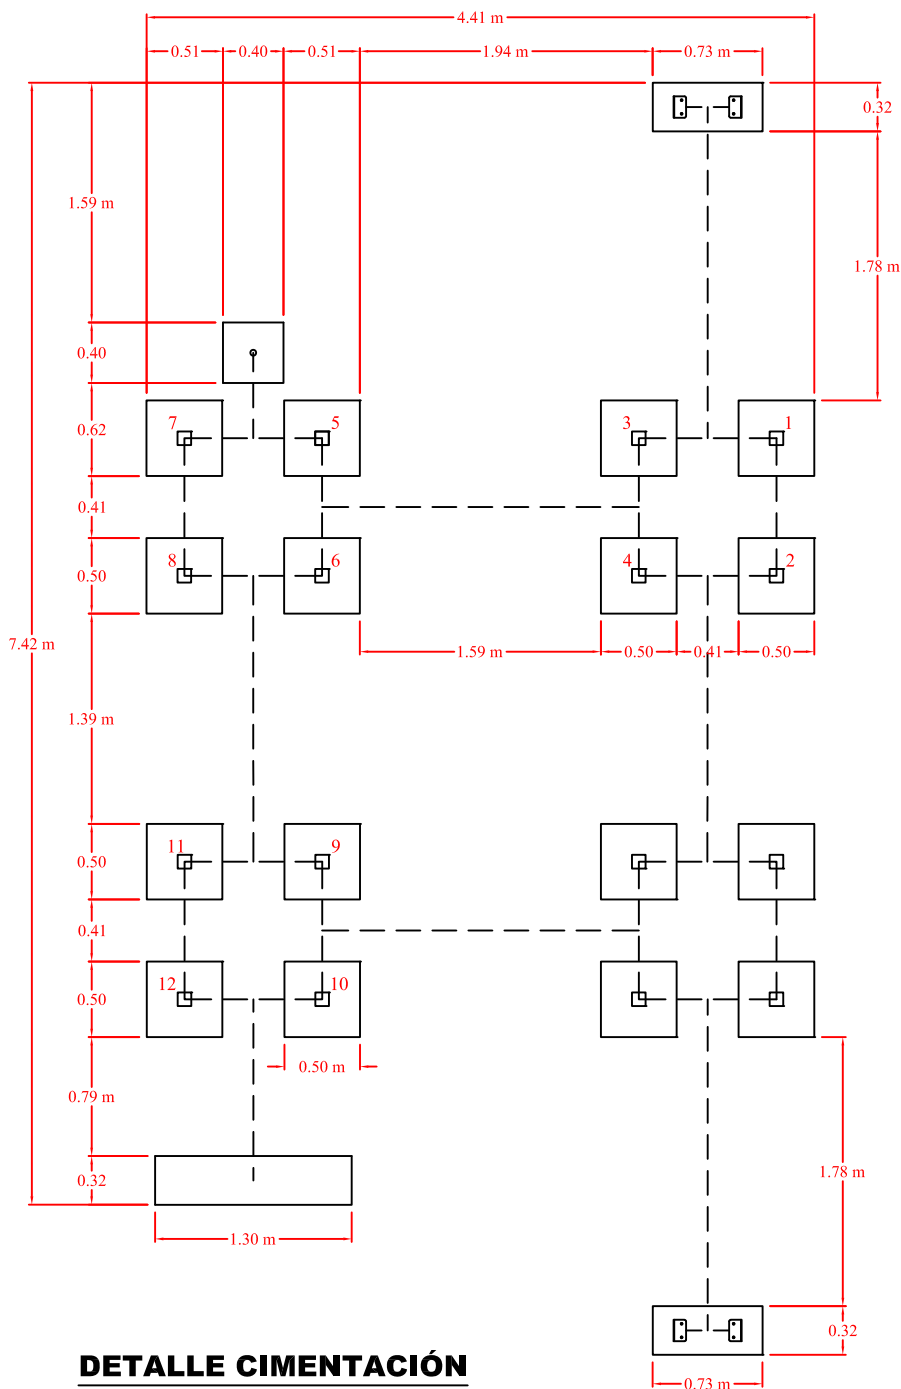

SERIE AVENTURA

Mod. "4 Torres HDPE"

Edad de uso recomendada: Para niños de entre 3 a 12 años.
 Superficie max. necesaria (incluida zona de seguridad): 10,59 m. x 7,52 m.
 Dimensiones max. del juego: Largo: 8,67 m; Alto: 3,67 m; Ancho: 4,49 m.
 Altura de caída libre: 1,47 / 1,70 m.
 Masa total de la pieza más grande: 3,03x0,52x0,52 (bajante montada).
 Peso total de la pieza más pesada: 90 Kg.
 Peso total del juego: ??? Kg.

Equipamientos para entorno urbano	Modelo 4 torres HDPE		
	FECHA	PLANO Nº	ESCALA
	10-10-22	1	1/80
CÓDIGO: 81474			

Superficie total:
65,30 m².

CARIBOTIA

Equipamientos para entorno urbano

Serie Aventura - Mod. 4 Torres HDPE

FECHA	PLANO Nº	ESCALA
10-10-22	1	1/50

CÓDIGO: 81474

DETALLE CIMENTACIÓN

"80645 Anclaje suelo"
para colocar con pernos de anclaje.

**Cimentación válida con
pavimento elástico (EN-1176-1).**

	Equipamientos para entorno urbano		
	Serie Aventura - Mod. 4 Torres HDPE		
	FECHA	PLANO Nº	ESCALA
	17-04-23	1	1/50
CÓDIGO: 81474			