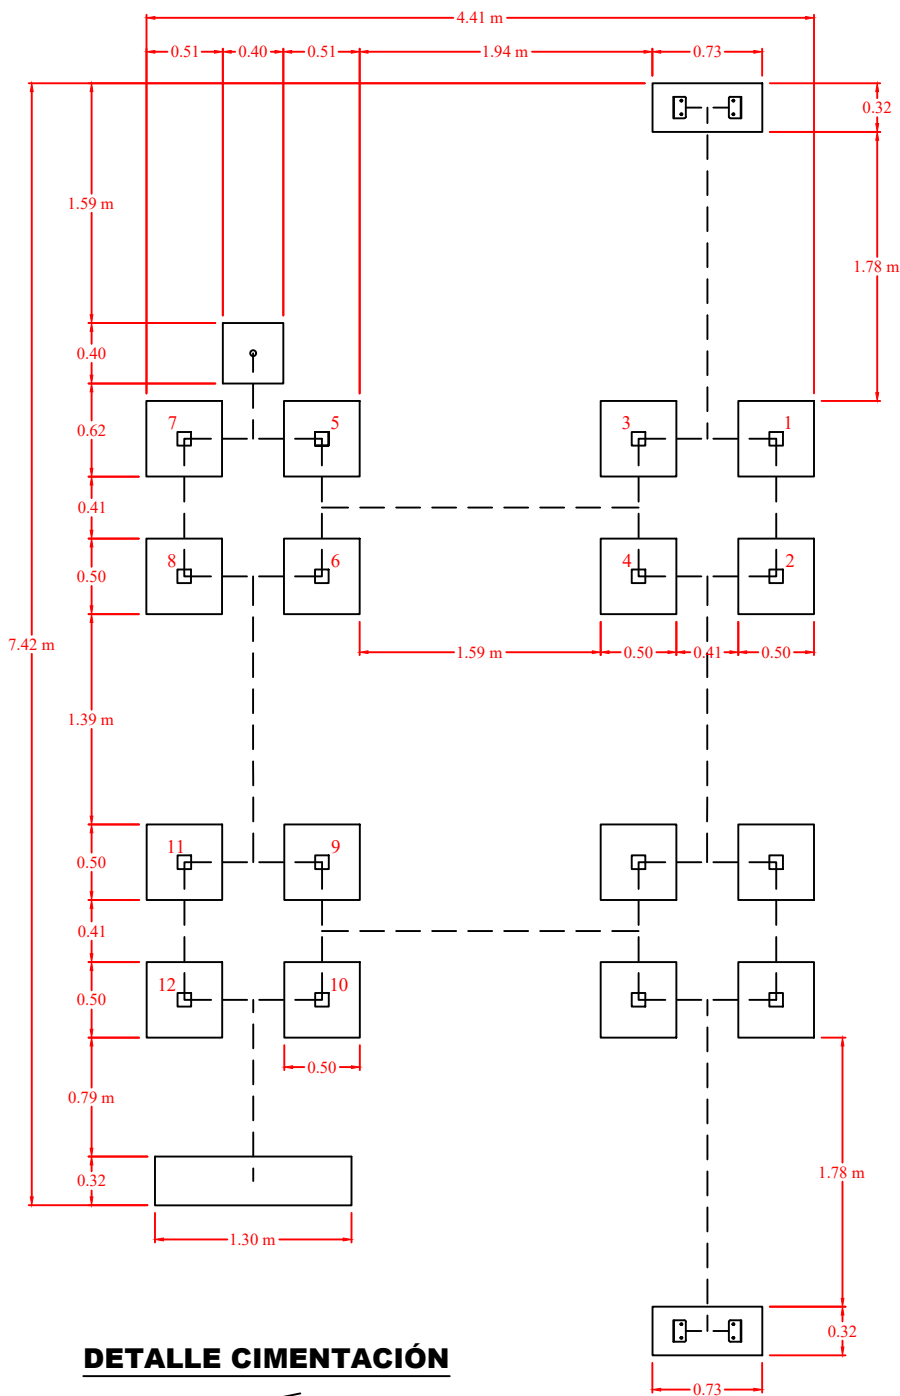

SERIE AVENTURA

Mod. "4 Torres HDPE"

Edad de uso recomendada: Para niños de entre 3 a 12 años.
 Superficie max. necesaria (incluida zona de seguridad): 10,59 m. x 7,52 m.
 Dimensiones max. del juego: Largo: 8,67 m; Alto: 3,67 m; Ancho: 4,49 m.
 Altura de caída libre: 1,47 / 1,70 m.
 Masa total de la pieza más grande: 3,03x0,52x0,52 (bajante montada).
 Peso total de la pieza más pesada: 90 Kg.
 Peso total del juego: ??? Kg.

Equipamientos para entorno urbano	Modelo 4 torres HDPE		
	FECHA	PLANO Nº	ESCALA
	10-10-22	1	1/80
CÓDIGO: 81474			

Superficie total:
65,30 m².

CARIBOTIA

Equipamientos para entorno urbano

Serie Aventura - Mod. 4 Torres HDPE

FECHA	PLANO Nº	ESCALA
10-10-22	1	1/50

CÓDIGO: 81474

DETALLE CIMENTACIÓN

"80645 Anclaje suelo"
para colocar con pernos de anclaje.

**Cimentación válida con
pavimento elástico (EN-1176-1).**

	Equipamientos para entorno urbano		
	Serie Aventura - Mod. 4 Torres HDPE		
	FECHA	PLANO Nº	ESCALA
	17-04-23	1	1/50
CÓDIGO: 81474			

DETALLE CIMENTACIÓN

80874 Anclaje arenero 0,45 m

Cimentación válida para material sin cohesión (por ejemplo arena) (EN-1176-1).

	Equipamientos para entorno urbano		
	Serie Aventura - Mod. 4 Torres HDPE		
	FECHA	PLANO Nº	ESCALA
	17-04-23	1	1/50
CÓDIGO: 81474			