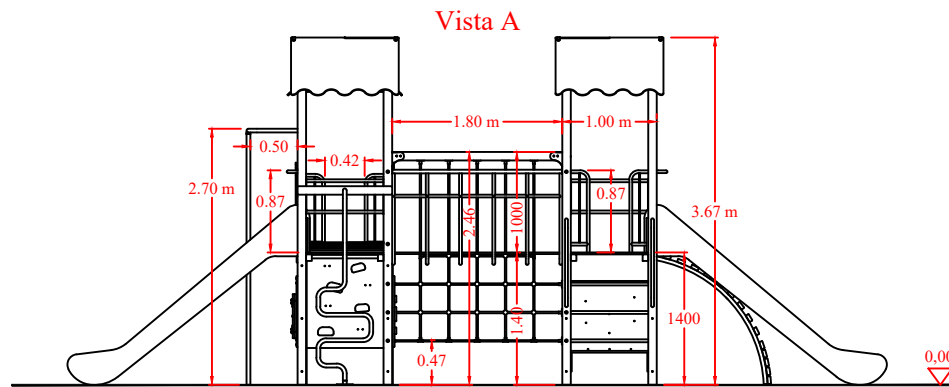

SERIE AVENTURA

Mod. "4 Torres HDPE"

Edad de uso recomendada: Para niños de entre 3 a 12 años.
 Superficie max. necesaria (incluida zona de seguridad): 10,59 m. x 7,52 m.
 Dimensiones max. del juego: Largo: 8,67 m; Alto: 3,67 m; Ancho: 4,49 m.
 Altura de caída libre: 1,47 / 1,70 m.
 Masa total de la pieza más grande: 3,03x0,52x0,52 (bajante montada).
 Peso total de la pieza más pesada: 90 Kg.
 Peso total del juego: ??? Kg.

Equipamientos para entorno urbano	Modelo 4 torres HDPE		
	FECHA	PLANO Nº	ESCALA
	10-10-22	1	1/80
CÓDIGO: 81474			

Superficie total:
65,30 m².

CARIBOTIA

Equipamientos para entorno urbano

Serie Aventura - Mod. 4 Torres HDPE

FECHA	PLANO Nº	ESCALA
10-10-22	1	1/50

CÓDIGO: 81474

DETALLE CIMENTACIÓN

"80645 Anclaje suelo"
para colocar con pernos de anclaje.

**Cimentación válida con
pavimento elástico (EN-1176-1).**

	Equipamientos para entorno urbano		
	Serie Aventura - Mod. 4 Torres HDPE		
	FECHA	PLANO Nº	ESCALA
	17-04-23	1	1/50
CÓDIGO: 81474			