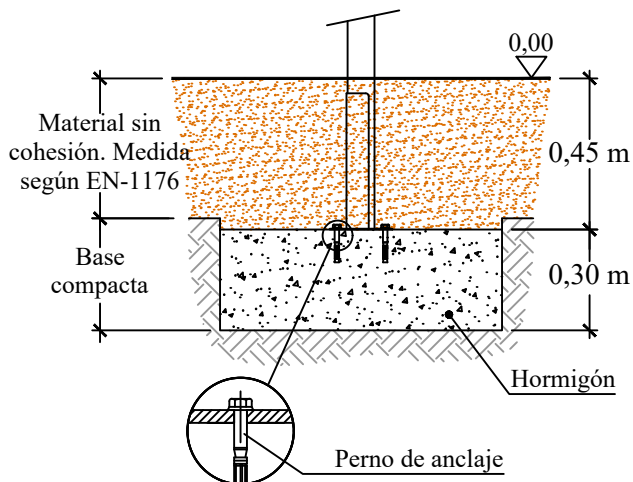

Cimentación válida para material sin cohesión (por ejemplo arena) (EN-1176-1).

	Equipamientos para entorno urbano		
	Serie Aventura - Mod. 4 Torres HDPE		
	FECHA	PLANO Nº	ESCALA
	17-04-23	1	1/50
CÓDIGO: 81474