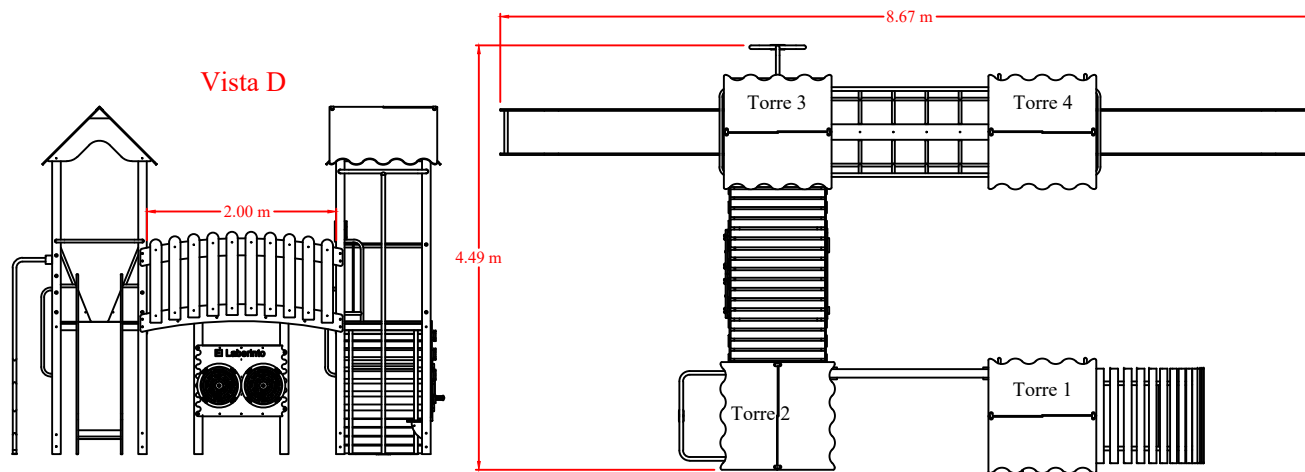

SERIE AVENTURA

Mod. "4 Torres HDPE"

Edad de uso recomendada: Para niños de entre 3 a 12 años.
 Superficie max. necesaria (incluida zona de seguridad): 10,59 m. x 7,52 m.
 Dimensiones max. del juego: Largo: 8,67 m; Alto: 3,67 m; Ancho: 4,49 m.
 Altura de caída libre: 1,47 / 1,70 m.
 Masa total de la pieza más grande: 3,03x0,52x0,52 (bajante montada).
 Peso total de la pieza más pesada: 90 Kg.
 Peso total del juego: ??? Kg.

Equipamientos para entorno urbano	Modelo 4 torres HDPE		
	FECHA	PLANO Nº	ESCALA
	10-10-22	1	1/80
CÓDIGO: 81474			

Superficie total:
65,30 m².

CARIBOTIA

Equipamientos para entorno urbano

Serie Aventura - Mod. 4 Torres HDPE

FECHA	PLANO Nº	ESCALA
10-10-22	1	1/50

CÓDIGO: 81474

DETALLE CIMENTACIÓN

"80645 Anclaje suelo"
para colocar con pernos de anclaje.

**Cimentación válida con
pavimento elástico (EN-1176-1).**

	Equipamientos para entorno urbano		
	Serie Aventura - Mod. 4 Torres HDPE		
	FECHA	PLANO Nº	ESCALA
	17-04-23	1	1/50
CÓDIGO: 81474			