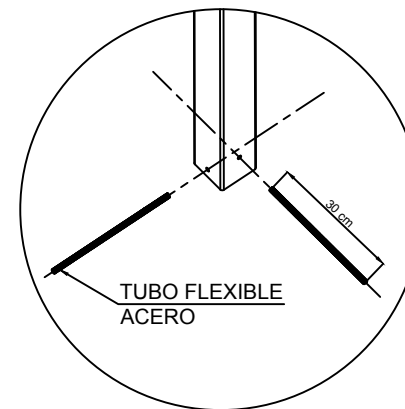

## MONTAJE TRIPLE FRANCESA

**DETALLE**  
de atornillado

$T_{\min} = 18 \text{ Nm}$  (No lubricado)  
 $T_{\max} = 20 \text{ Nm}$  (No lubricado)

**DETALLE**  
Colocación tapa

**DETALLE**  
Anclaje con poste empotrado  
para cimentación con arenero

**DETALLE**  
Anclaje con pernos para  
cimentación con solera de hormigón

Equipamientos para entorno urbano	TRIPLE FRANCESA		
	FECHA	PLANO N°	ESCALA
	05-11-19	1	Ajustado
CÓDIGO: 81536 / 81554			