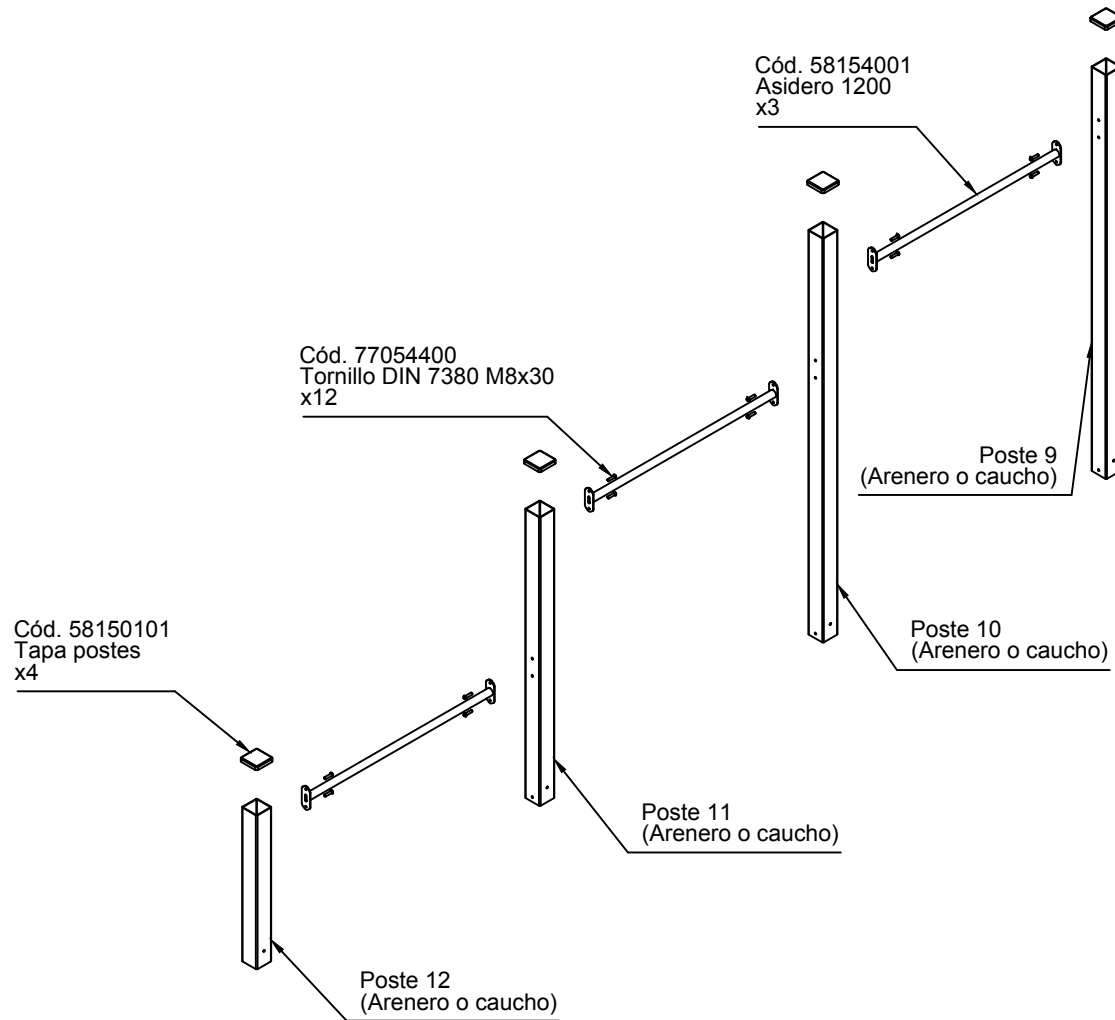

# CALISTENIA SERIE OLIMPIA

## MONTAJE TRIPLE FRANCESA

**DETALLE**  
de atornillado

$T_{\min} = 18 \text{ Nm}$  (No lubricado)  
 $T_{\max} = 20 \text{ Nm}$  (No lubricado)

**DETALLE**  
Colocación tapa

**DETALLE**  
Anclaje con poste empotrado  
para cimentación con arenero

**DETALLE**  
Anclaje con pernos para  
cimentación con solera de hormigón

Equipamientos para entorno urbano	TRIPLE FRANCESA		
	FECHA	PLANO N°	ESCALA
	05-11-19	1	Ajustado
CÓDIGO: 81536 / 81554			