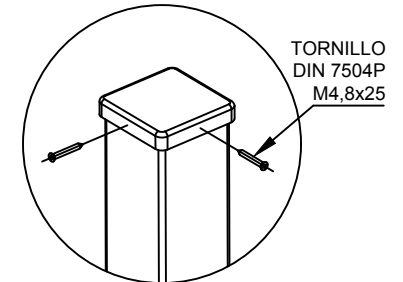

## MONTAJE TRIPLE FRANCESA

**DETALLE**  
de atornillado

$T_{\min} = 18 \text{ Nm}$  (No lubricado)  
 $T_{\max} = 20 \text{ Nm}$  (No lubricado)

**DETALLE**  
Colocación tapa

**DETALLE**  
Anclaje con poste empotrado  
para cimentación con arenero

**DETALLE**  
Anclaje con pernos para  
cimentación con solera de hormigón

Equipamientos para entorno urbano	TRIPLE FRANCESA		
	FECHA	PLANO N°	ESCALA
	05-11-19	1	Ajustado
CÓDIGO: 81536 / 81554			