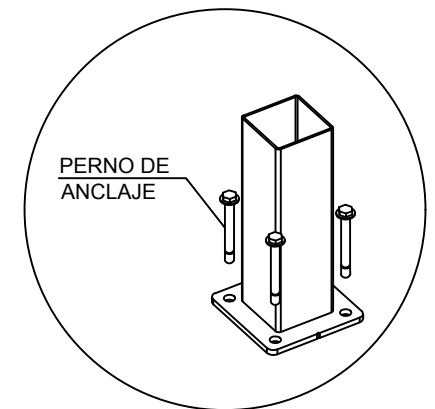

## MONTAJE TRIPLE FRANCESA

**DETALLE**  
de atornillado

$T_{\min} = 18 \text{ Nm}$  (No lubricado)  
 $T_{\max} = 20 \text{ Nm}$  (No lubricado)

**DETALLE**  
Colocación tapa

**DETALLE**  
Anclaje con poste empotrado  
para cimentación con arenero

**DETALLE**  
Anclaje con pernos para  
cimentación con solera de hormigón

Equipamientos para entorno urbano	TRIPLE FRANCESA		
	FECHA	PLANO N°	ESCALA
	05-11-19	1	Ajustado
CÓDIGO: 81536 / 81554			