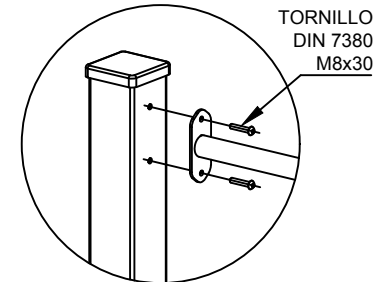

## MONTAJE TRIPLE FRANCESA

**DETALLE**  
de atornillado

$T_{\min} = 18 \text{ Nm}$  (No lubricado)  
 $T_{\max} = 20 \text{ Nm}$  (No lubricado)

**DETALLE**  
Colocación tapa

**DETALLE**  
Anclaje con poste empotrado  
para cimentación con arenero