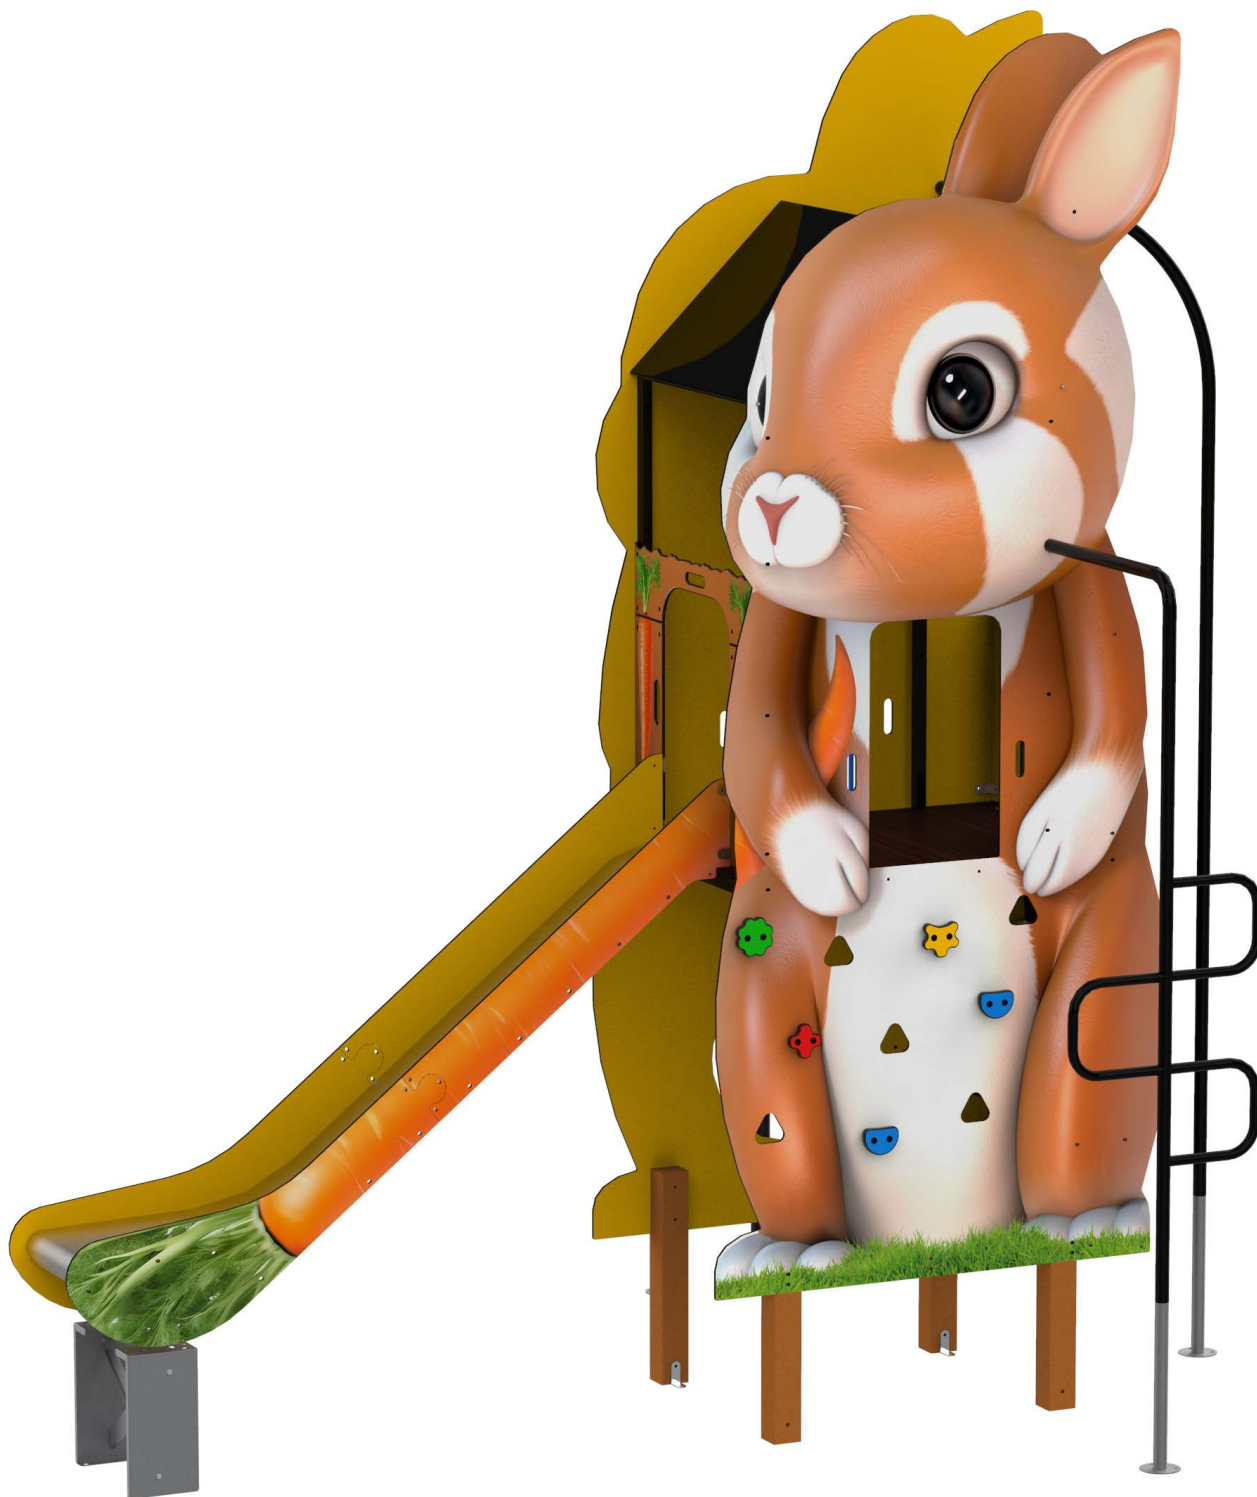

EQUIPAMIENTOS PARA
entorno urbano

INSTRUCCIONES DE MONTAJE

CONEJO

Versión para suelo de arena
ref. 81565

00000000 IM CONEJO para suelo de arena 02/10/2024

1

2

3