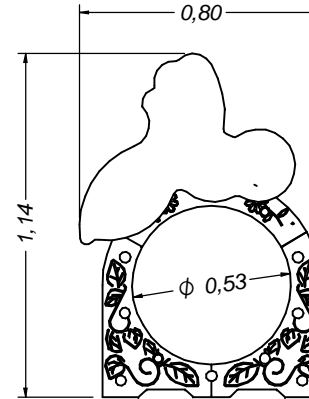

GAMA PEQUES

Túnel AVISPA

Edad recomendada: A partir de 1 año.
 Dimensiones max. del juego: 1,48 x 0,80 x 1,14 m
 Altura de caída libre: <60 cm
 Peso total del juego: ??? Kg
 Zona de caída: Se recomienda 1,50 m alrededor.

EQUIPAMIENTOS PARA entorno urbano 	GAMA PEQUES - Túnel AVISPA		
	FECHA	PLANO N°	ESCALA
	12/09/24	1	Ajustado
CÓDIGO: 81631			