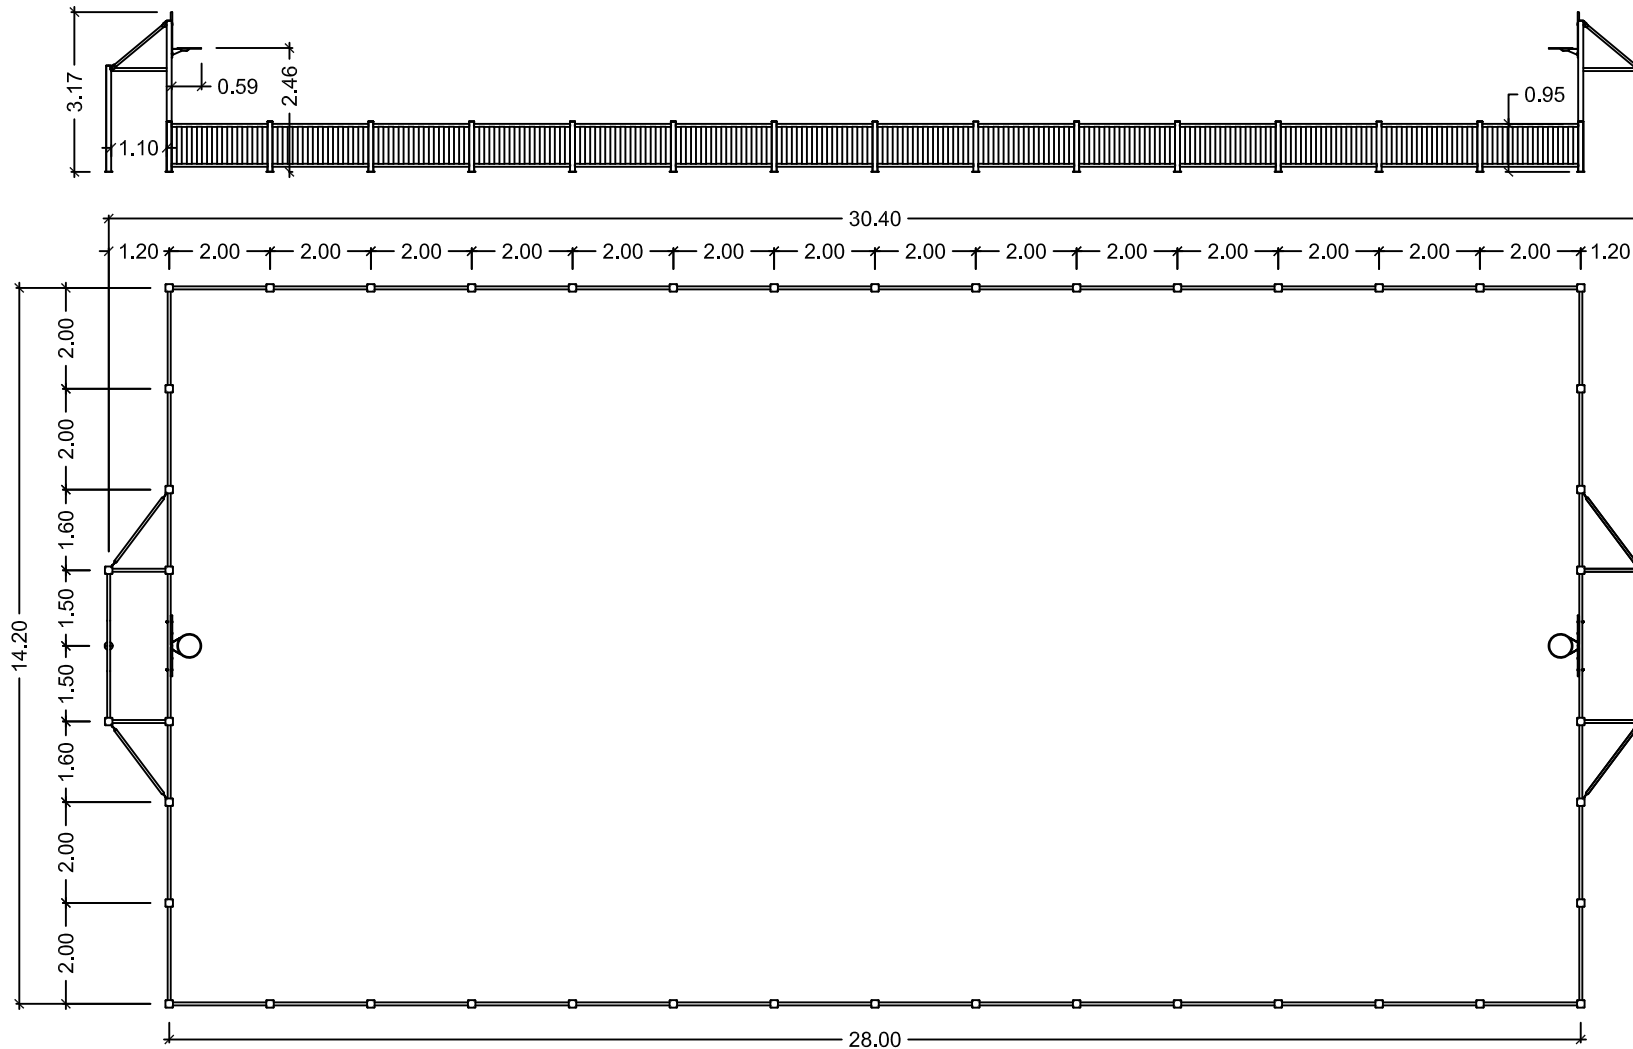

PISTA MULTIDEPORTE 14x12 m lamas de metal

CARACTERÍSTICAS:

- Postes de tubo galvanizado Ø100 mm, con imprimación y pintura al horno.
- Largueros de tubo galvanizado Ø60 mm, con pintura al horno.
- Lamas de tubo galvanizado 100x20 mm.
- Anclaje a suelo mediante tacos de expansión.

	Pista multideporte 8x16 m - metal		
	FECHA	PLANO Nº	ESCALA
	09-07-20	1	1/100
CÓDIGO: 81302 / 81312			

**PISTA MULTIDEPORTE
10x20 m
lamas de metal**

CARACTERÍSTICAS:

- Postes de tubo galvanizado Ø100 mm, con imprimación y pintura al horno.
- Largueros de tubo galvanizado Ø60 mm, con pintura al horno.
- Lamas de tubo galvanizado 100x20 mm.
- Anclaje a suelo mediante tacos de expansión.

	Pista multideporte 10x20 m - metal		
	FECHA	PLANO N°	ESCALA
	09-07-20	1	1/120
CÓDIGO: 81303 / 81313			

**PISTA MULTIDEPORTE
14x28 m
lamas de metal**

CARACTERÍSTICAS:

- Postes de tubo galvanizado Ø100 mm, con imprimación y pintura al horno.
- Largueros de tubo galvanizado Ø60 mm, con pintura al horno.
- Lamas de tubo galvanizado 100x20 mm.
- Anclaje a suelo mediante tacos de expansión.

	Equipamientos para entorno urbano		
	Pista multideporte 14x28 m - metal		
	FECHA	PLANO Nº	ESCALA
09-07-20	1	1/150	
CÓDIGO: 81304 / 81314			

PISTA MULTIDEPORTE
18x36 m
lamas de metal

CARACTERÍSTICAS:

- Postes de tubo galvanizado Ø100 mm, con imprimación y pintura al horno.
- Largueros de tubo galvanizado Ø60 mm, con pintura al horno.
- Lamas de tubo galvanizado 100x20 mm.
- Anclaje a suelo mediante tacos de expansión.