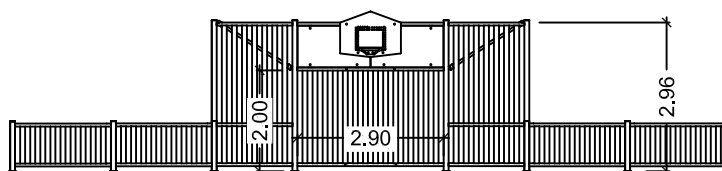

	Pista multideporte 8x16 m - metal		
	FECHA	PLANO Nº	ESCALA
	09-07-20	1	1/100
CÓDIGO: 81302 / 81312			

**PISTA MULTIDEPORTE
10x20 m
lamas de metal**

CARACTERÍSTICAS:

- Postes de tubo galvanizado Ø100 mm, con imprimación y pintura al horno.
- Largueros de tubo galvanizado Ø60 mm, con pintura al horno.
- Lamas de tubo galvanizado 100x20 mm.
- Anclaje a suelo mediante tacos de expansión.

	Pista multideporte 10x20 m - metal		
	FECHA	PLANO N°	ESCALA
	09-07-20	1	1/120
CÓDIGO: 81303 / 81313			

**PISTA MULTIDEPORTE
14x28 m
lamas de metal**

CARACTERÍSTICAS:

- Postes de tubo galvanizado Ø100 mm, con imprimación y pintura al horno.
- Largueros de tubo galvanizado Ø60 mm, con pintura al horno.
- Lamas de tubo galvanizado 100x20 mm.
- Anclaje a suelo mediante tacos de expansión.