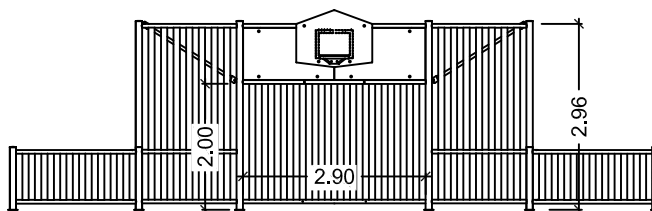

PISTA MULTIDEPORTE 14x12 m lamas de metal

CARACTERÍSTICAS:

- Postes de tubo galvanizado Ø100 mm, con imprimación y pintura al horno.
- Largueros de tubo galvanizado Ø60 mm, con pintura al horno.
- Lamas de tubo galvanizado 100x20 mm.
- Anclaje a suelo mediante tacos de expansión.

- Postes de tubo galvanizado Ø100 mm, con imprimación y pintura al horno.
- Largueros de tubo galvanizado Ø60 mm, con pintura al horno.
- Lamas de tubo galvanizado 100x20 mm.
- Anclaje a suelo mediante tacos de expansión.

	Pista multideporte 8x16 m - metal		
	FECHA	PLANO Nº	ESCALA
	09-07-20	1	1/100
CÓDIGO: 81302 / 81312			

**PISTA MULTIDEPORTE
10x20 m
lamas de metal**

CARACTERÍSTICAS:

- Postes de tubo galvanizado Ø100 mm, con imprimación y pintura al horno.
- Largueros de tubo galvanizado Ø60 mm, con pintura al horno.
- Lamas de tubo galvanizado 100x20 mm.
- Anclaje a suelo mediante tacos de expansión.

	Pista multideporte 10x20 m - metal		
	FECHA	PLANO N°	ESCALA
	09-07-20	1	1/120
CÓDIGO: 81303 / 81313			

**PISTA MULTIDEPORTE
14x28 m
lamas de metal**

CARACTERÍSTICAS:

- Postes de tubo galvanizado Ø100 mm, con imprimación y pintura al horno.
- Largueros de tubo galvanizado Ø60 mm, con pintura al horno.
- Lamas de tubo galvanizado 100x20 mm.
- Anclaje a suelo mediante tacos de expansión.