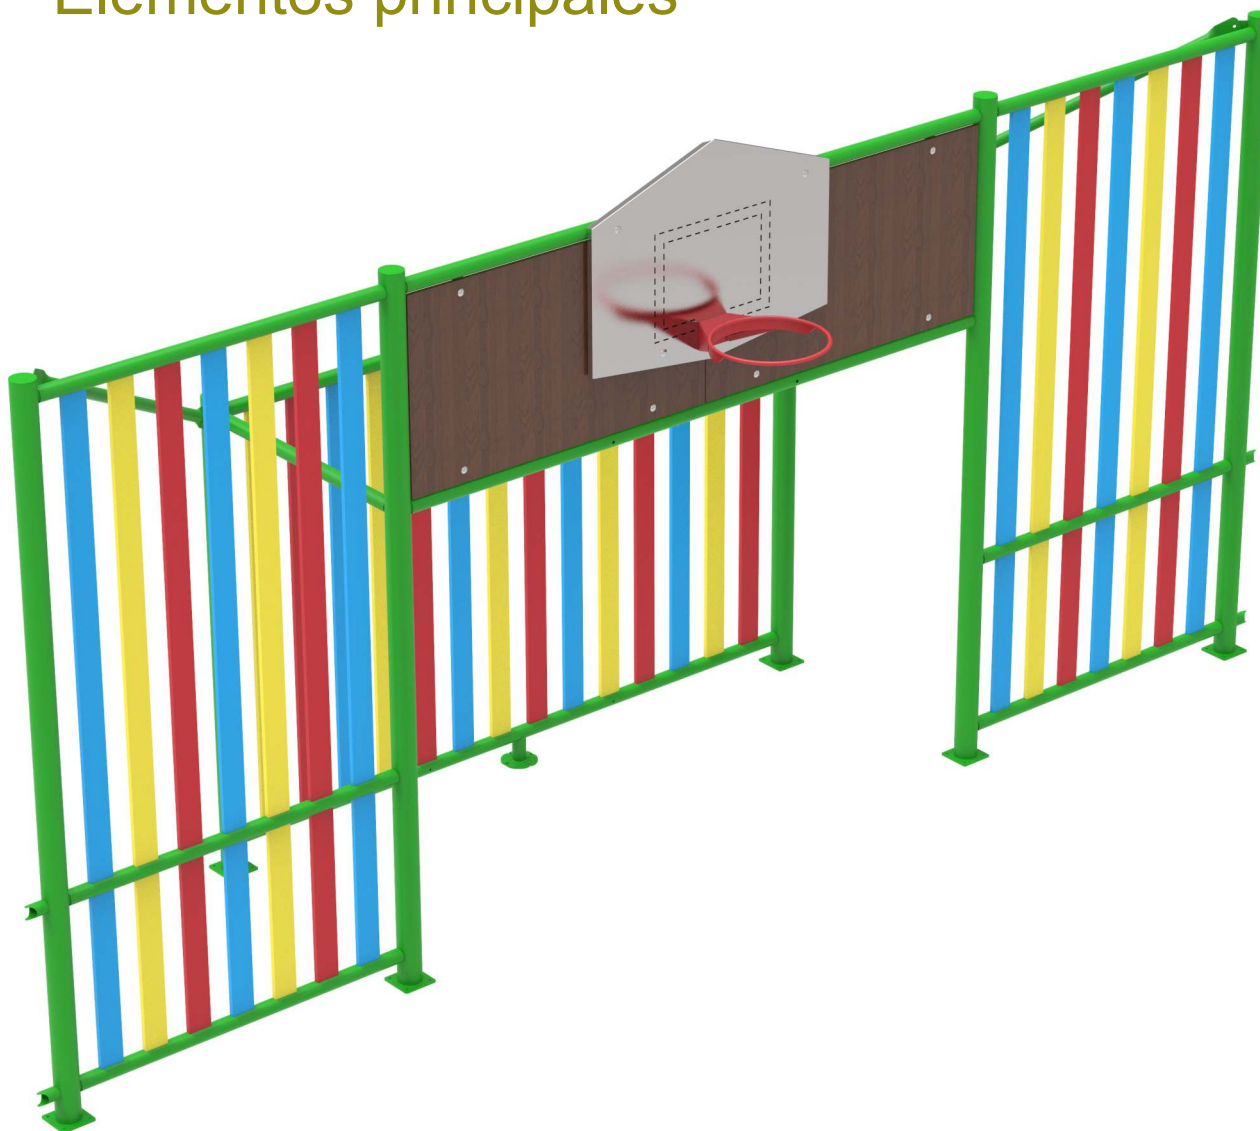

Pista multideporte tamaño a medida

Ejemplo de pistas por tamaños:

- 81312 Pista metálica pintada 8x16 m
- 81313 Pista metálica pintada 10x20 m
- 81314 Pista metálica pintada 14x28 m
- 81315 Pista metálica pintada 18x36 m
- 81316 Pista metálica pintada 14x12 m (con 1 frontal)

PISTA MULTIDEPORTE METALICA PINTADA

Elementos principales

- 81311 Frontal 6 m de lamas metálicas pintadas y panel de tablero fenólico.
Con portería y canasta.

- Postes galvanizados y pintados (pintura al horno).
- Lamas de tubo galvanizado pintado (pintura al horno).
- Panel de tablero fenólico.

Tramos de valla:

- 81317 Valla metálica pintada 2 m (incluye 2 postes esquina).
- 81318 Valla metálica pintada 2 m (incluye 1 poste ampliación).
- 81319 Valla metálica pintada 2 m (sin postes).
- 81320 Valla metálica pintada 1 m (sin postes).
- 81322 Valla metálica pintada 1 m (incluye 2 postes inicio).

PISTA MULTIDEPORTE 14x12 m lamas de metal

CARACTERÍSTICAS:

- Postes de tubo galvanizado Ø100 mm, con imprimación y pintura al horno.
- Largueros de tubo galvanizado Ø60 mm, con pintura al horno.
- Lamas de tubo galvanizado 100x20 mm.
- Anclaje a suelo mediante tacos de expansión.