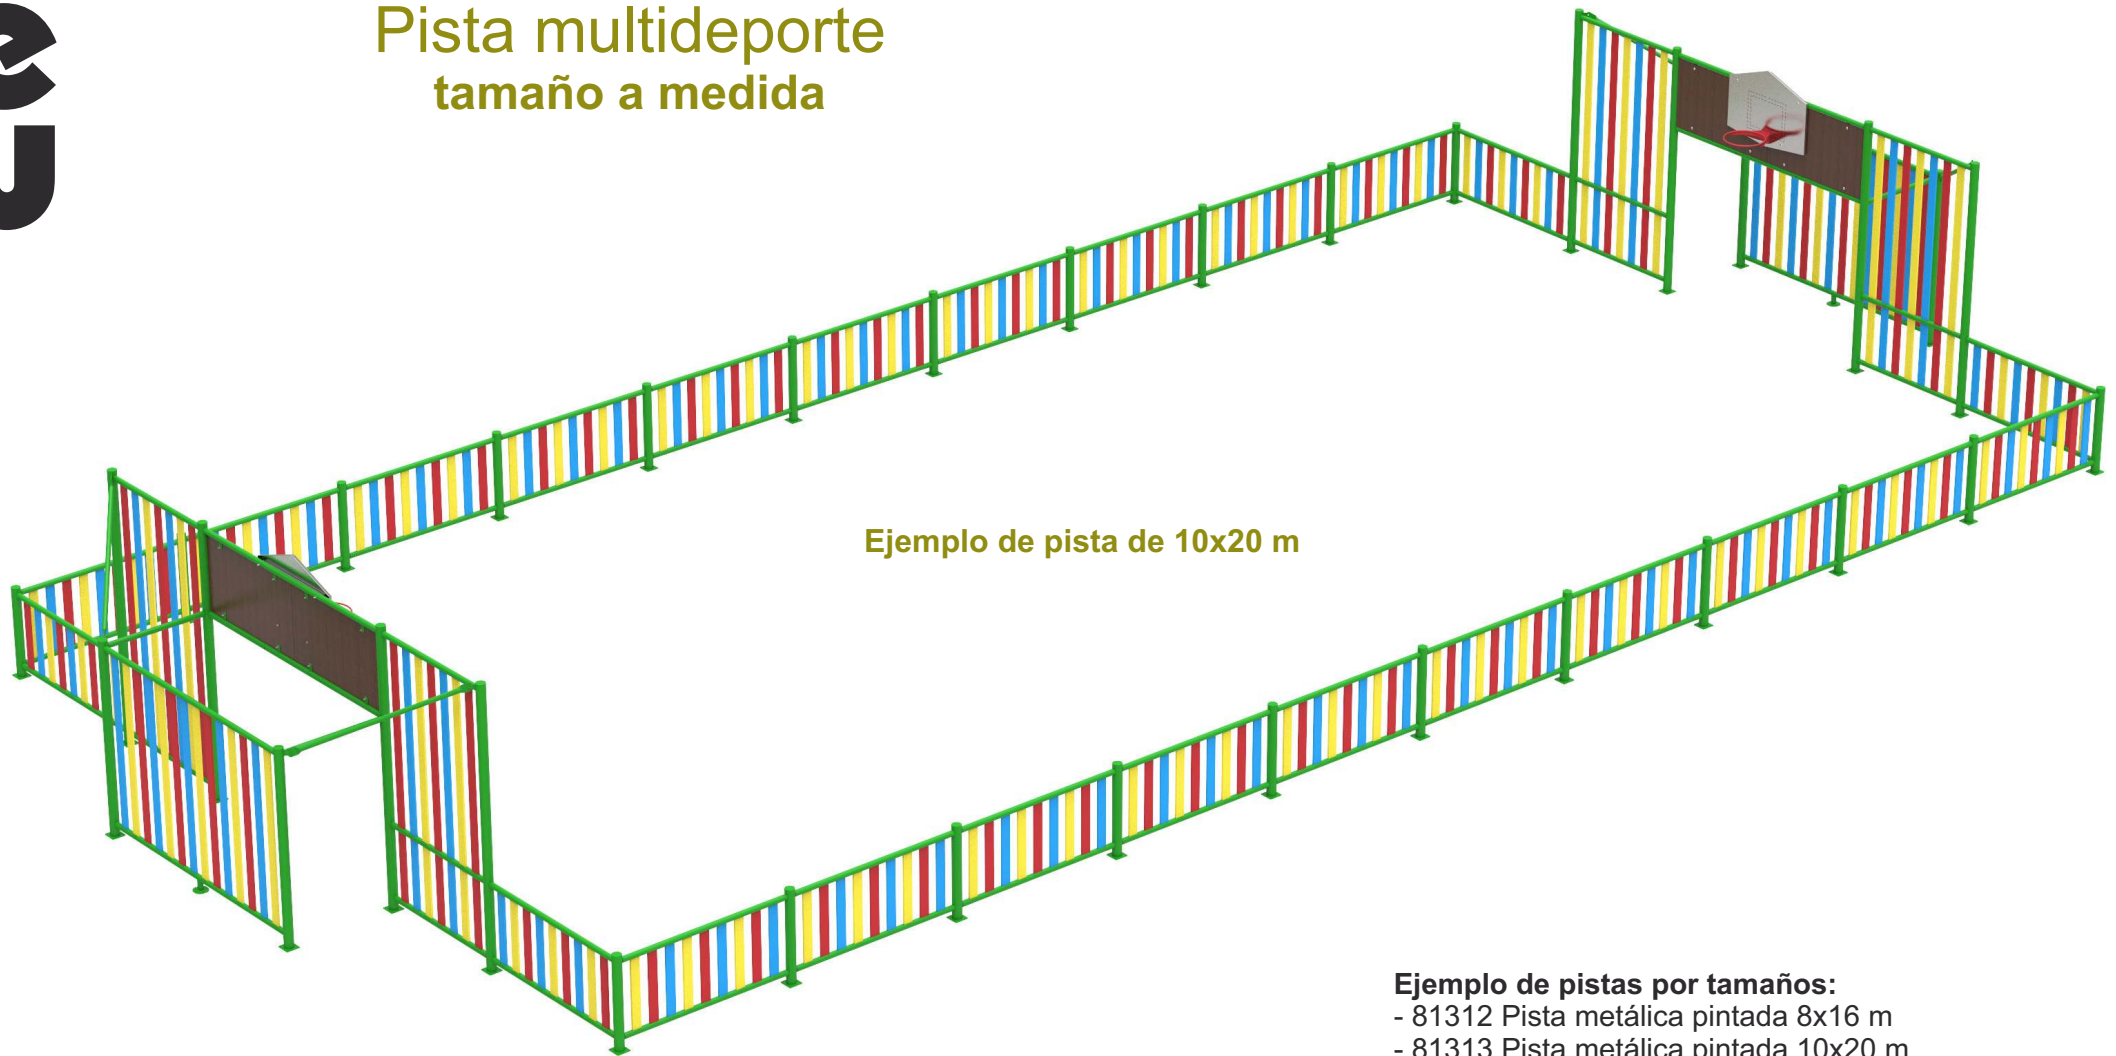

Pista multideporte tamaño a medida

Ejemplo de pistas por tamaños:

- 81312 Pista metálica pintada 8x16 m
- 81313 Pista metálica pintada 10x20 m
- 81314 Pista metálica pintada 14x28 m
- 81315 Pista metálica pintada 18x36 m
- 81316 Pista metálica pintada 14x12 m (con 1 frontal)

PISTA MULTIDEPORTE METALICA PINTADA

Elementos principales

- 81311 Frontal 6 m de lamas metálicas pintadas y panel de tablero fenólico.
Con portería y canasta.

- Postes galvanizados y pintados (pintura al horno).
- Lamas de tubo galvanizado pintado (pintura al horno).
- Panel de tablero fenólico.

PISTA MULTIDEPORTE 14x12 m lamas de metal

CARACTERÍSTICAS:

- Postes de tubo galvanizado Ø100 mm, con imprimación y pintura al horno.
- Largueros de tubo galvanizado Ø60 mm, con pintura al horno.
- Lamas de tubo galvanizado 100x20 mm.
- Anclaje a suelo mediante tacos de expansión.

	Pista multideporte 8x16 m - metal		
	FECHA	PLANO Nº	ESCALA
	09-07-20	1	1/100
CÓDIGO: 81302 / 81312			

**PISTA MULTIDEPORTE
10x20 m
lamas de metal**

CARACTERÍSTICAS:

- Postes de tubo galvanizado Ø100 mm, con imprimación y pintura al horno.
- Largueros de tubo galvanizado Ø60 mm, con pintura al horno.
- Lamas de tubo galvanizado 100x20 mm.
- Anclaje a suelo mediante tacos de expansión.