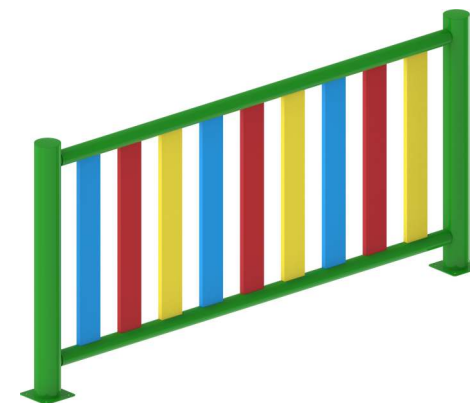

Pista multideporte tamaño a medida

Ejemplo de pistas por tamaños:

- 81312 Pista metálica pintada 8x16 m
- 81313 Pista metálica pintada 10x20 m
- 81314 Pista metálica pintada 14x28 m
- 81315 Pista metálica pintada 18x36 m
- 81316 Pista metálica pintada 14x12 m (con 1 frontal)

PISTA MULTIDEPORTE METALICA PINTADA

Elementos principales

- 81311 Frontal 6 m de lamas metálicas pintadas y panel de tablero fenólico.
Con portería y canasta.

- Postes galvanizados y pintados (pintura al horno).
- Lamas de tubo galvanizado pintado (pintura al horno).
- Panel de tablero fenólico.

Tramos de valla:

- 81317 Valla metálica pintada 2 m (incluye 2 postes esquina).
- 81318 Valla metálica pintada 2 m (incluye 1 poste ampliación).
- 81319 Valla metálica pintada 2 m (sin postes).
- 81320 Valla metálica pintada 1 m (sin postes).
- 81322 Valla metálica pintada 1 m (incluye 2 postes inicio).

PISTA MULTIDEPORTE 14x12 m lamas de metal

CARACTERÍSTICAS:

- Postes de tubo galvanizado Ø100 mm, con imprimación y pintura al horno.
- Largueros de tubo galvanizado Ø60 mm, con pintura al horno.
- Lamas de tubo galvanizado 100x20 mm.
- Anclaje a suelo mediante tacos de expansión.