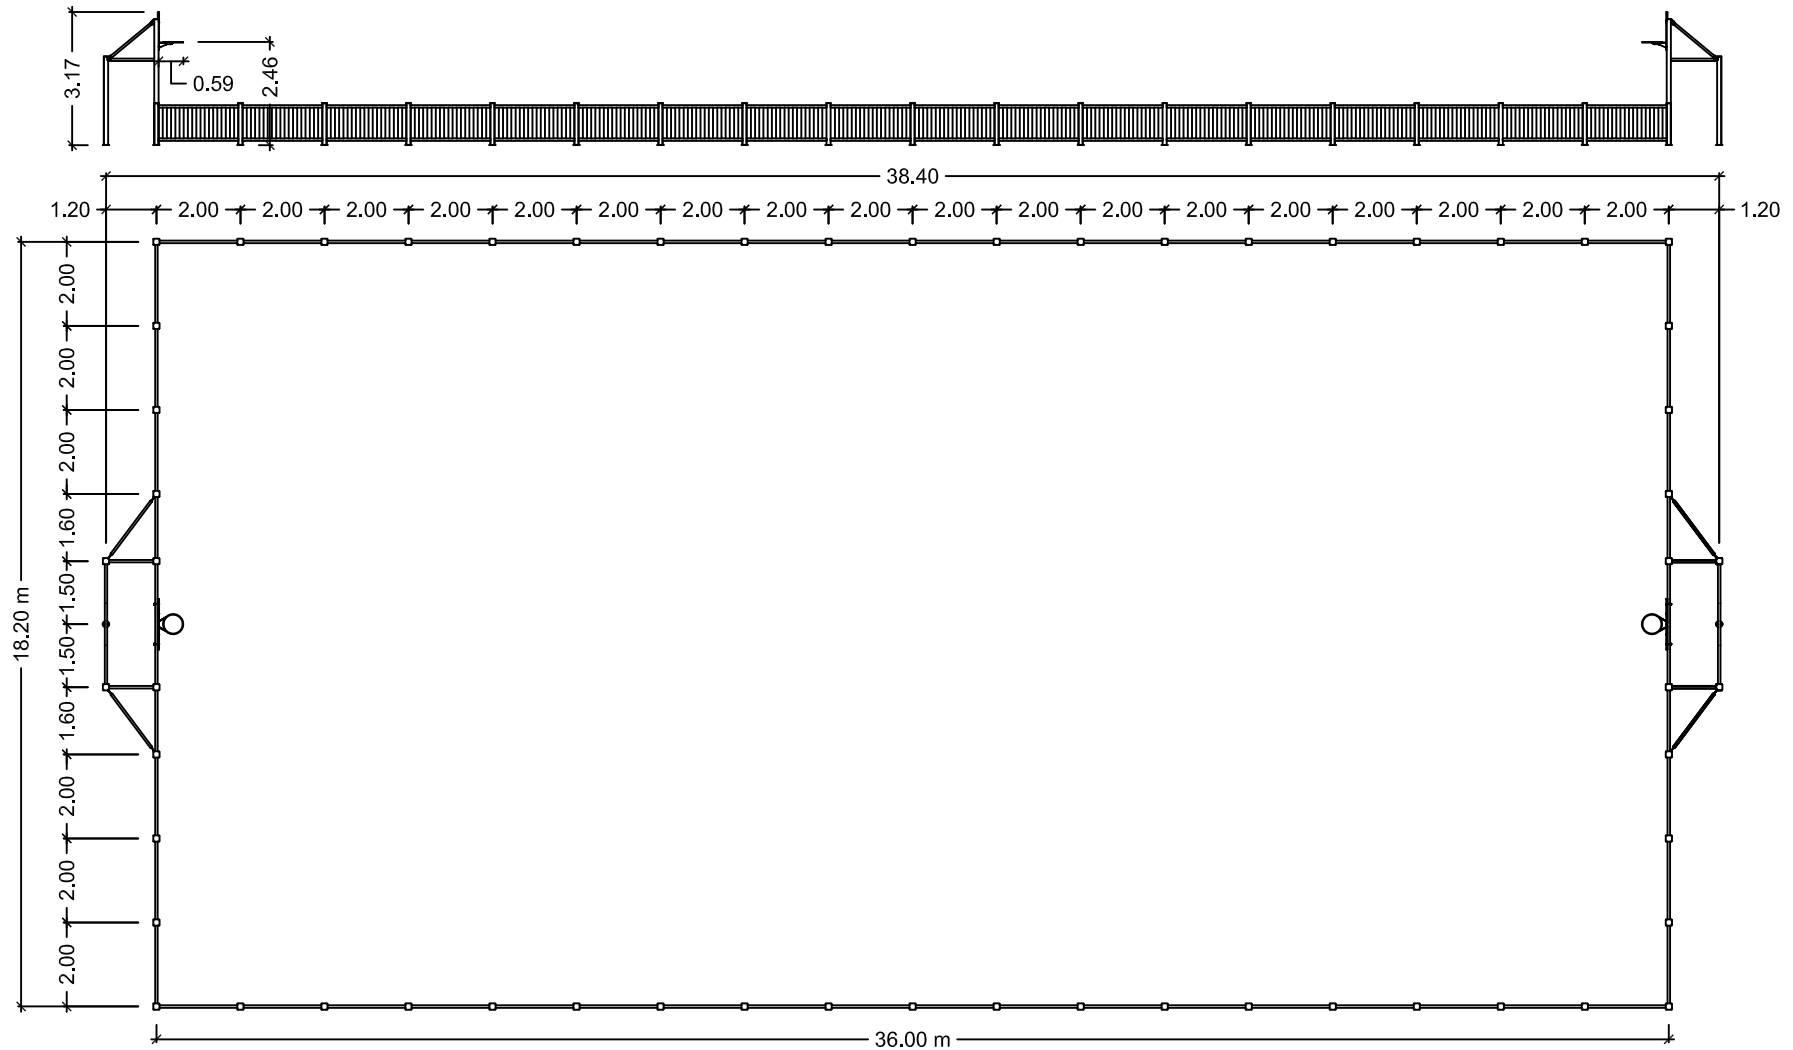

PISTA MULTIDEPORTE 14x12 m lamas de metal

CARACTERÍSTICAS:

- Postes de tubo galvanizado Ø100 mm, con imprimación y pintura al horno.
- Largueros de tubo galvanizado Ø60 mm, con pintura al horno.
- Lamas de tubo galvanizado 100x20 mm.
- Anclaje a suelo mediante tacos de expansión.

	Pista multideporte 8x16 m - metal		
	FECHA	PLANO Nº	ESCALA
	09-07-20	1	1/100
CÓDIGO: 81302 / 81312			

**PISTA MULTIDEPORTE
10x20 m
lamas de metal**

CARACTERÍSTICAS:

- Postes de tubo galvanizado Ø100 mm, con imprimación y pintura al horno.
- Largueros de tubo galvanizado Ø60 mm, con pintura al horno.
- Lamas de tubo galvanizado 100x20 mm.
- Anclaje a suelo mediante tacos de expansión.

	Pista multideporte 10x20 m - metal		
	FECHA	PLANO N°	ESCALA
	09-07-20	1	1/120
CÓDIGO: 81303 / 81313			

**PISTA MULTIDEPORTE
14x28 m
lamas de metal**

CARACTERÍSTICAS:

- Postes de tubo galvanizado Ø100 mm, con imprimación y pintura al horno.
- Largueros de tubo galvanizado Ø60 mm, con pintura al horno.
- Lamas de tubo galvanizado 100x20 mm.
- Anclaje a suelo mediante tacos de expansión.

	Equipamientos para entorno urbano		
	Pista multideporte 14x28 m - metal		
	FECHA	PLANO Nº	ESCALA
09-07-20	1	1/150	
CÓDIGO: 81304 / 81314			

PISTA MULTIDEPORTE
18x36 m
lamas de metal

CARACTERÍSTICAS:

- Postes de tubo galvanizado Ø100 mm, con imprimación y pintura al horno.
- Largueros de tubo galvanizado Ø60 mm, con pintura al horno.
- Lamas de tubo galvanizado 100x20 mm.
- Anclaje a suelo mediante tacos de expansión.