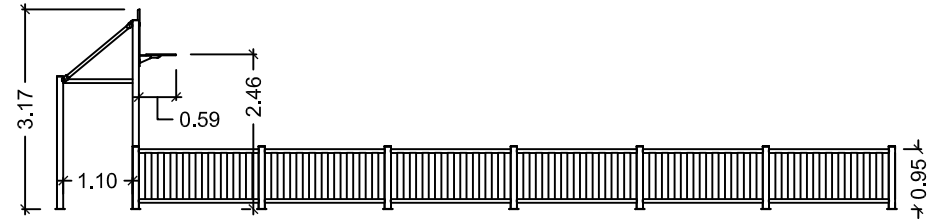

PISTA MULTIDEPORTE METALICA PINTADA

Elementos principales

- 81311 Frontal 6 m de lamas metálicas pintadas y panel de tablero fenólico.
Con portería y canasta.

- Postes galvanizados y pintados (pintura al horno).
- Lamas de tubo galvanizado pintado (pintura al horno).
- Panel de tablero fenólico.

Tramos de valla:

- 81317 Valla metálica pintada 2 m (incluye 2 postes esquina).
- 81318 Valla metálica pintada 2 m (incluye 1 poste ampliación).
- 81319 Valla metálica pintada 2 m (sin postes).
- 81320 Valla metálica pintada 1 m (sin postes).
- 81322 Valla metálica pintada 1 m (incluye 2 postes inicio).

PISTA MULTIDEPORTE 14x12 m lamas de metal

CARACTERÍSTICAS:

- Postes de tubo galvanizado Ø100 mm, con imprimación y pintura al horno.
- Largueros de tubo galvanizado Ø60 mm, con pintura al horno.
- Lamas de tubo galvanizado 100x20 mm.
- Anclaje a suelo mediante tacos de expansión.

	Pista multideporte 8x16 m - metal		
	FECHA	PLANO Nº	ESCALA
	09-07-20	1	1/100
CÓDIGO: 81302 / 81312			

**PISTA MULTIDEPORTE
10x20 m
lamas de metal**

CARACTERÍSTICAS:

- Postes de tubo galvanizado Ø100 mm, con imprimación y pintura al horno.
- Largueros de tubo galvanizado Ø60 mm, con pintura al horno.
- Lamas de tubo galvanizado 100x20 mm.
- Anclaje a suelo mediante tacos de expansión.