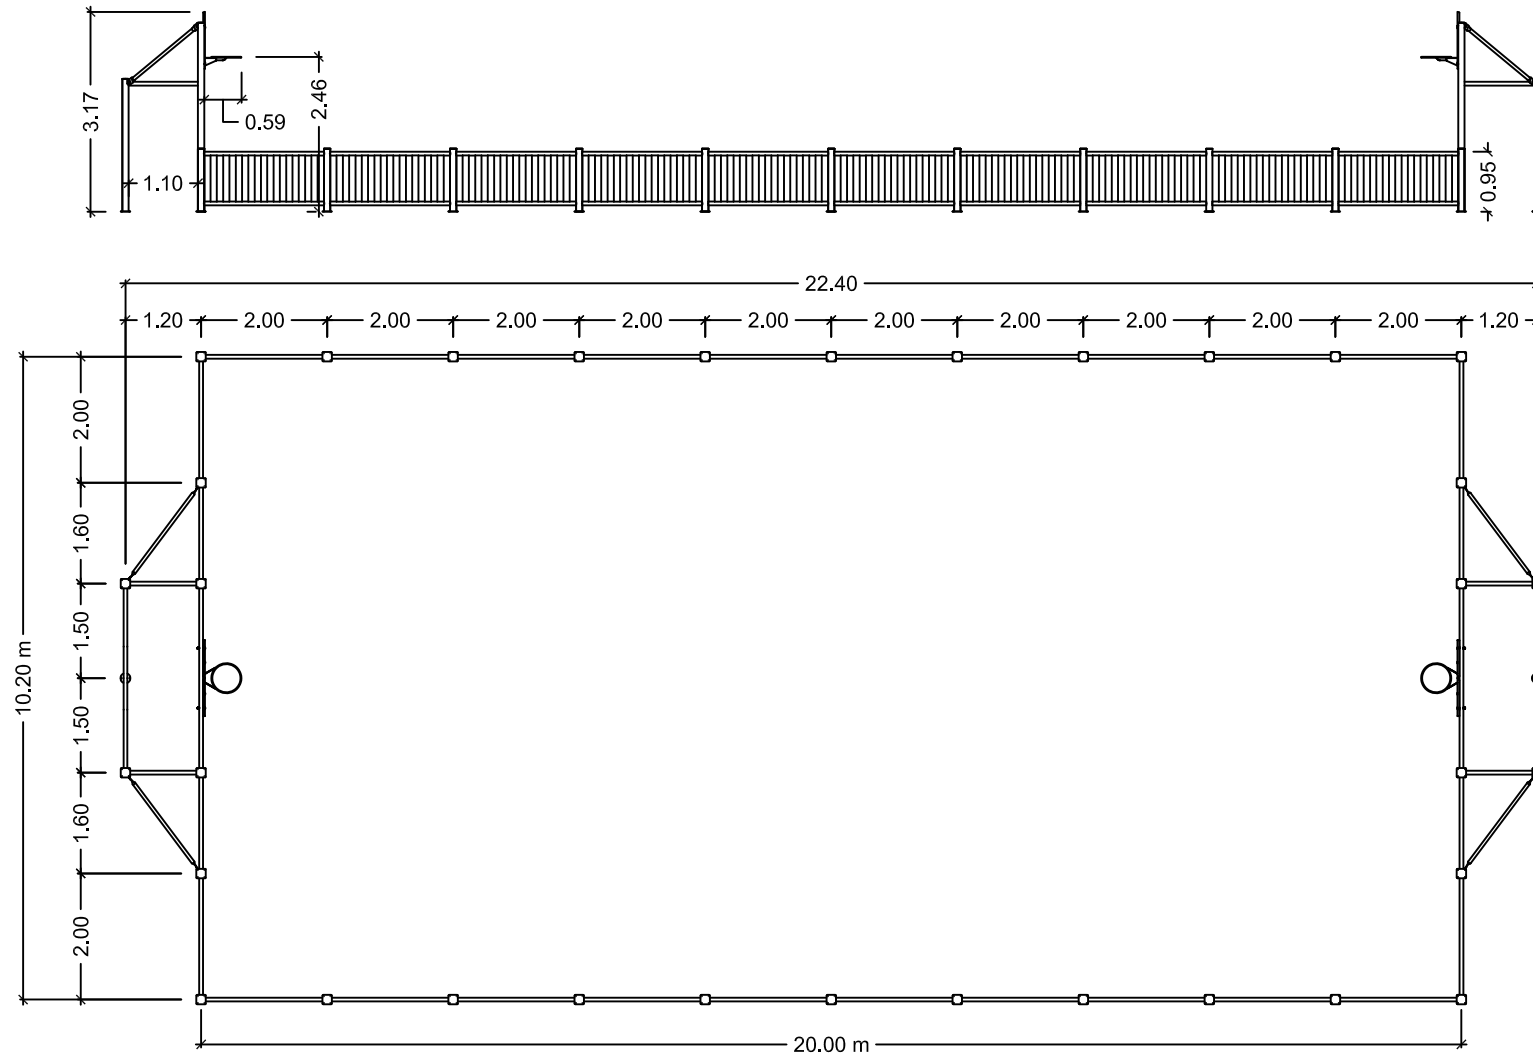

PISTA MULTIDEPORTE 14x12 m lamas de metal

CARACTERÍSTICAS:

- Postes de tubo galvanizado Ø100 mm, con imprimación y pintura al horno.
- Largueros de tubo galvanizado Ø60 mm, con pintura al horno.
- Lamas de tubo galvanizado 100x20 mm.
- Anclaje a suelo mediante tacos de expansión.

- Postes de tubo galvanizado Ø100 mm, con imprimación y pintura al horno.
- Largueros de tubo galvanizado Ø60 mm, con pintura al horno.
- Lamas de tubo galvanizado 100x20 mm.
- Anclaje a suelo mediante tacos de expansión.

	Pista multideporte 8x16 m - metal		
	FECHA	PLANO Nº	ESCALA
	09-07-20	1	1/100
CÓDIGO: 81302 / 81312			

**PISTA MULTIDEPORTE
10x20 m
lamas de metal**

CARACTERÍSTICAS:

- Postes de tubo galvanizado Ø100 mm, con imprimación y pintura al horno.
- Largueros de tubo galvanizado Ø60 mm, con pintura al horno.
- Lamas de tubo galvanizado 100x20 mm.
- Anclaje a suelo mediante tacos de expansión.

	Pista multideporte 10x20 m - metal		
	FECHA	PLANO N°	ESCALA
	09-07-20	1	1/120
CÓDIGO: 81303 / 81313			

**PISTA MULTIDEPORTE
14x28 m
lamas de metal**

CARACTERÍSTICAS:

- Postes de tubo galvanizado Ø100 mm, con imprimación y pintura al horno.
- Largueros de tubo galvanizado Ø60 mm, con pintura al horno.
- Lamas de tubo galvanizado 100x20 mm.
- Anclaje a suelo mediante tacos de expansión.