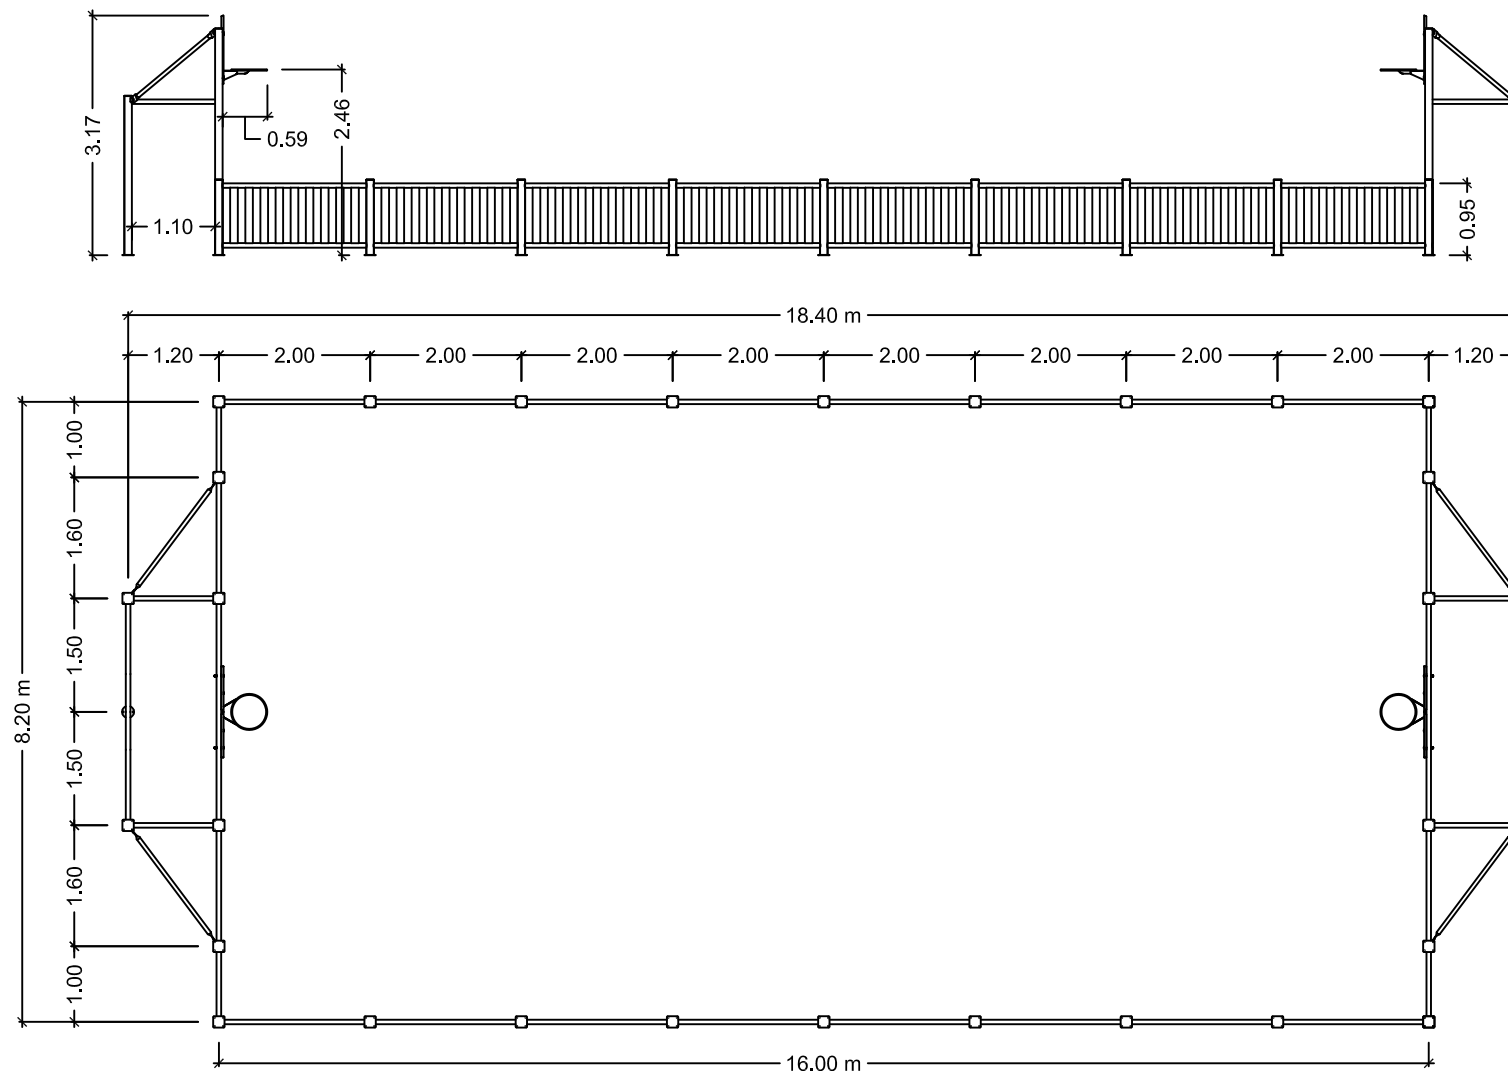

**PISTA MULTIDEPORTE
8x16 m
lamas de metal**

CARACTERÍSTICAS:

- Postes de tubo galvanizado Ø100 mm, con imprimación y pintura al horno.
- Largueros de tubo galvanizado Ø60 mm, con pintura al horno.
- Lamas de tubo galvanizado 100x20 mm.
- Anclaje a suelo mediante tacos de expansión.

	Pista multideporte 8x16 m - metal		
	FECHA	PLANO Nº	ESCALA
	09-07-20	1	1/100
CÓDIGO: 81302 / 81312