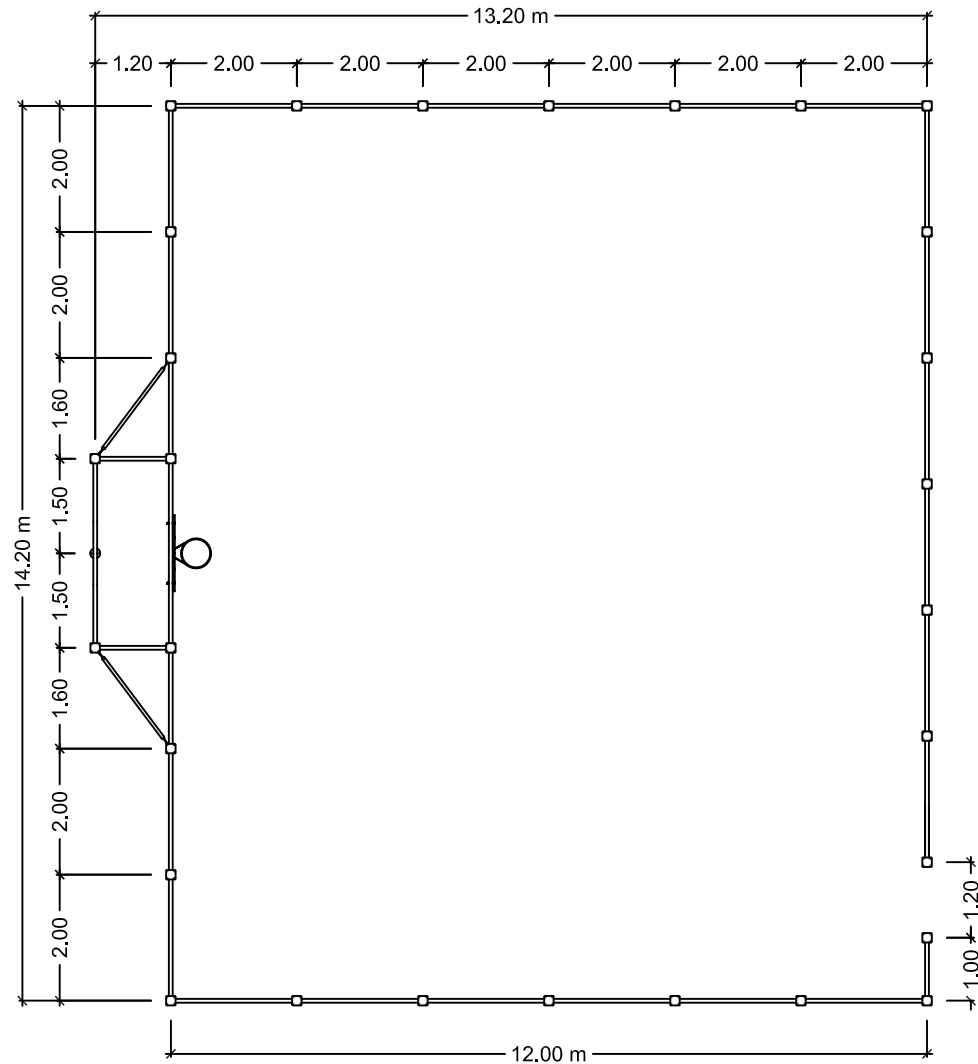

Pista multideporte tamaño a medida

Ejemplo de pistas por tamaños:

- 81312 Pista metálica pintada 8x16 m
- 81313 Pista metálica pintada 10x20 m
- 81314 Pista metálica pintada 14x28 m
- 81315 Pista metálica pintada 18x36 m
- 81316 Pista metálica pintada 14x12 m (con 1 frontal)

PISTA MULTIDEPORTE METALICA PINTADA

Elementos principales

- 81311 Frontal 6 m de lamas metálicas pintadas y panel de tablero fenólico.
Con portería y canasta.

- Postes galvanizados y pintados (pintura al horno).
- Lamas de tubo galvanizado pintado (pintura al horno).
- Panel de tablero fenólico.

Tramos de valla:

- 81317 Valla metálica pintada 2 m (incluye 2 postes esquina).
- 81318 Valla metálica pintada 2 m (incluye 1 poste ampliación).
- 81319 Valla metálica pintada 2 m (sin postes).
- 81320 Valla metálica pintada 1 m (sin postes).
- 81322 Valla metálica pintada 1 m (incluye 2 postes inicio).

PISTA MULTIDEPORTE 14x12 m lamas de metal

CARACTERÍSTICAS:

- Postes de tubo galvanizado Ø100 mm, con imprimación y pintura al horno.
- Largueros de tubo galvanizado Ø60 mm, con pintura al horno.
- Lamas de tubo galvanizado 100x20 mm.
- Anclaje a suelo mediante tacos de expansión.